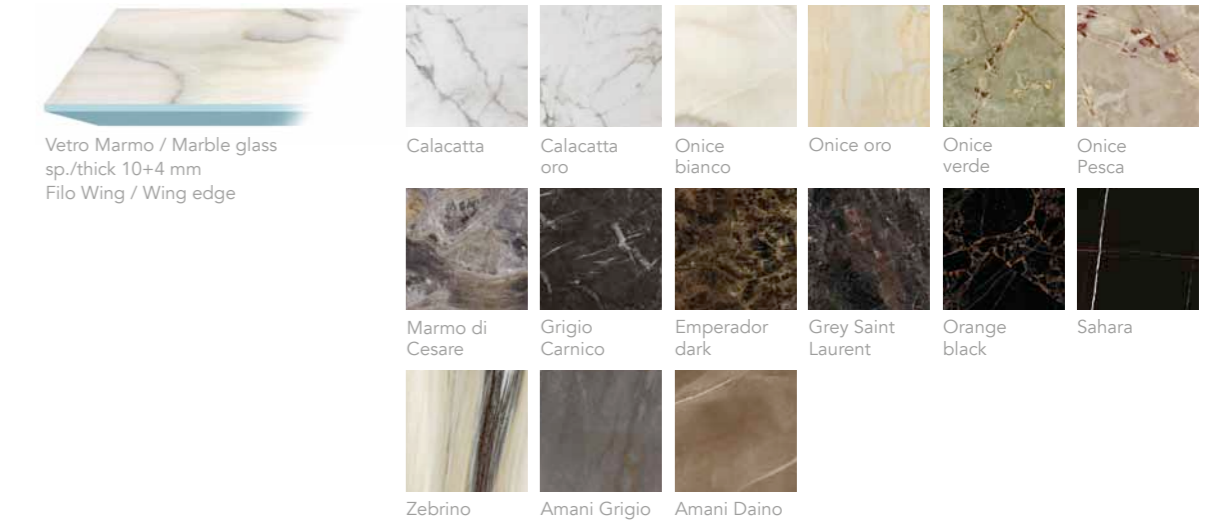

## PANNELLO FRONTALE & ANTE | 2 4

FRONT PANEL & DOORS

Rivestimento in:  
Upholstery in:  
Pelle  
Leather

MATERIAL SHEET-B

Cat C  
Colorata  
Nabuk  
Naturale

Trapunta San Marco	Trapunta Diamond	Trapunta Emerald
Trapunta Fly	Trapunta Exagon	Trapunta Millerighe

## PASSACAVI | 5

CABLE ENTRY

Metallo Metal	
Cromato Chromed	

VIEW TECHNICAL BOOK

**VELLAscrivania**  
*VELLA Office desk*

Design - RICCARDO  
LUCATELLO

Adjustable container

PIANO  
/ TOP