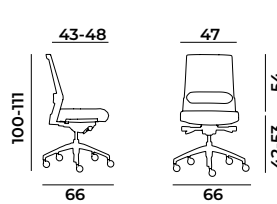

net weight
 gross weight
 box
 box m³

net weight	20	19	17	10
gross weight	24	22	20	13
box	w 68 - d 65 - h 136	w 80 - d 62 - h 70	w 80 - d 62 - h 70	w 61 - d 61 - h 92
box m³	0,60	0,35	0,35	0,35

P.571

P.492

P.434

P.310

IT
 EN

DI SERIE: Ruota tipo W gommata per pavimenti duri e parquet

INCLUDED: Wheel type W rubberized for hard floors and parquet

Finishing

Base

polished aluminum

Standard upholstery:

Black mesh
 Black fabric

fabric

mesh