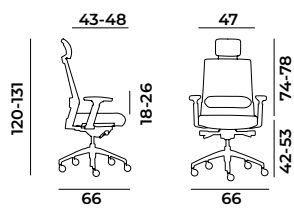

net weight	20	19	17
gross weight	24	22	20
box	w 68 - d 65 - h 136	w 80 - d 62 - h 70	w 80 - d 62 - h 70
box m³	0,60	0,35	0,35

P.531

P.452

P.394

IT **DI SERIE:** Ruota tipo W gommata per pavimenti duri e parquet

EN **INCLUDED:** Wheel type W rubberized for hard floors and parquet

Finishing

Base

Standard upholstery:

Black mesh
Black fabric