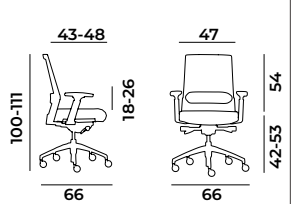

net weight
 gross weight
 box
 box m³

net weight	20	19	17	10
gross weight	24	22	20	13
box	w 68 - d 65 - h 136	w 80 - d 62 - h 70	w 80 - d 62 - h 70	w 61 - d 61 - h 92
box m³	0,60	0,35	0,35	0,35

P.571

P.492

P.434

P.310

IT
 EN

DI SERIE: Ruota tipo W gommata per pavimenti duri e parquet

INCLUDED: Wheel type W rubberized for hard floors and parquet

Finishing

Base

polished aluminum

Standard upholstery:

Black mesh
 Black fabric

fabric

mesh