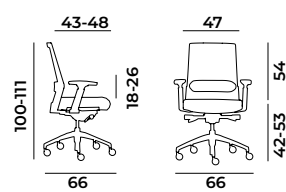

net weight	20	19	17
gross weight	24	22	20
box	w 68 - d 65 - h 136	w 80 - d 62 - h 70	w 80 - d 62 - h 70
box m³	0,60	0,35	0,35

P.531

P.452

P.394

IT **DI SERIE:** Ruota tipo W gommata per pavimenti duri e parquet

EN **INCLUDED:** Wheel type W rubberized for hard floors and parquet