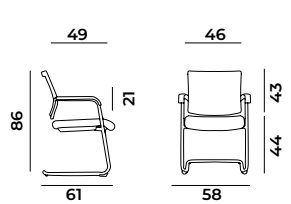

net weight
 gross weight
 box
 box m³

net weight	20	19	17	10
gross weight	24	22	20	13
box	w 68 - d 65 - h 136	w 80 - d 62 - h 70	w 80 - d 62 - h 70	w 61 - d 61 - h 92
box m³	0,60	0,35	0,35	0,35

P.571

P.492

P.434

P.310

IT
 EN

DI SERIE: Ruota tipo W gommata per pavimenti duri e parquet

INCLUDED: Wheel type W rubberized for hard floors and parquet

Finishing

Base

polished aluminum

Standard upholstery:

Black mesh
 Black fabric

fabric

mesh