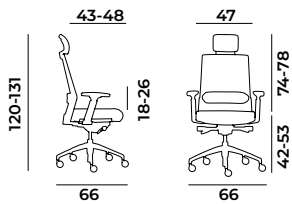

net weight
 gross weight
 box
 box m³

net weight	20	19	17	10
gross weight	24	22	20	13
box	w 68 - d 65 - h 136	w 80 - d 62 - h 70	w 80 - d 62 - h 70	w 61 - d 61 - h 92
box m³	0,60	0,35	0,35	0,35

P.571

P.492

P.434

P.310

IT
 EN

DI SERIE: Ruota tipo W gommata per pavimenti duri e parquet

INCLUDED: Wheel type W rubberized for hard floors and parquet

Finishing

Base

polished aluminum

Standard upholstery:

Black mesh
 Black fabric

fabric

mesh