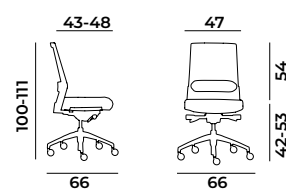

net weight	20	19	17
gross weight	24	22	20
box	w 68 - d 65 - h 136	w 80 - d 62 - h 70	w 80 - d 62 - h 70
box m³	0,60	0,35	0,35

P.531

P.452

P.394

IT **DI SERIE:** Ruota tipo W gommata per pavimenti duri e parquet

EN **INCLUDED:** Wheel type W rubberized for hard floors and parquet