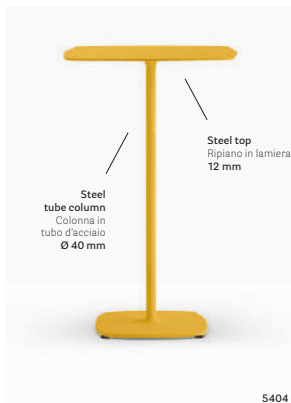

TABLE / TAVOLO

Steel top
Ripiano in lamiera
12 mm