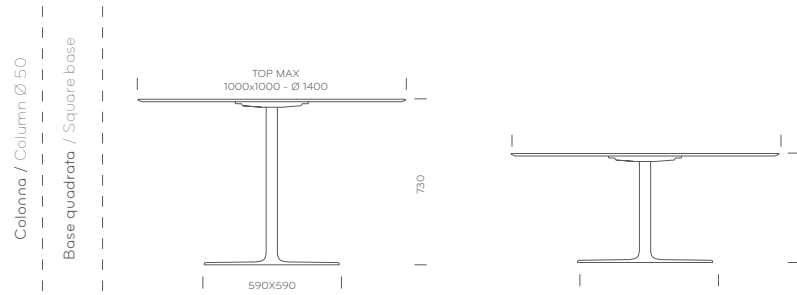

Stylus

Stylus

5400_NERO

5402_BI

Stylus

Stylus è disponibile anche nella versione altezza 1100 mm (Art. 5404), ideale per le situazioni più dinamiche degli ambienti contract.
Stylus is available also in height 1100 mm (Art. 5404), ideal for dynamic public spaces.

STIMEX

5404_BI

PEDRALI DYNAMIC DESIGN