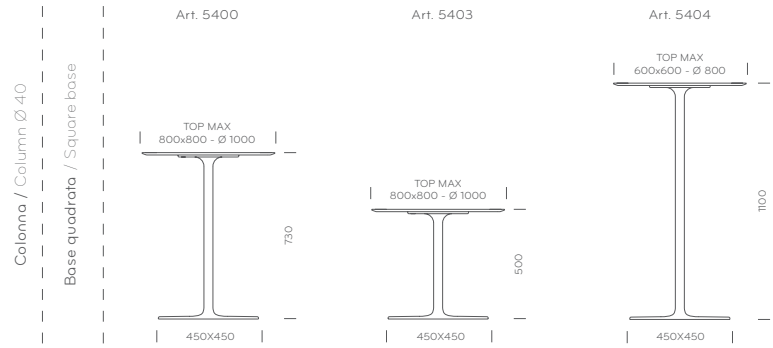

Stylus

Stylus

5400_NERO

5402_BI

Stylus

Stylus è disponibile anche nella versione altezza 1100 mm (Art. 5404), ideale per le situazioni più dinamiche degli ambienti contract.
Stylus is available also in height 1100 mm (Art. 5404), ideal for dynamic public spaces.

STIMEX

5404_BI

PEDRALI DYNAMIC DESIGN