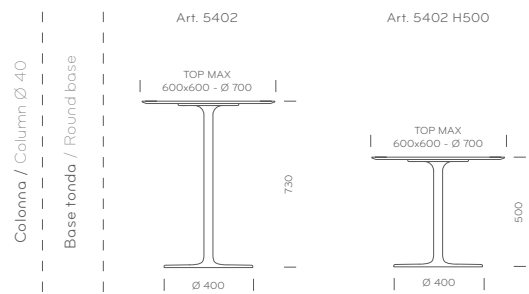

Stylus

Stylus

5400_NERO

5402_BI

Stylus

Stylus è disponibile anche nella versione altezza 1100 mm (Art. 5404), ideale per le situazioni più dinamiche degli ambienti contract.
Stylus is available also in height 1100 mm (Art. 5404), ideal for dynamic public spaces.

STIMEX

5404_BI

PEDRALI DYNAMIC DESIGN