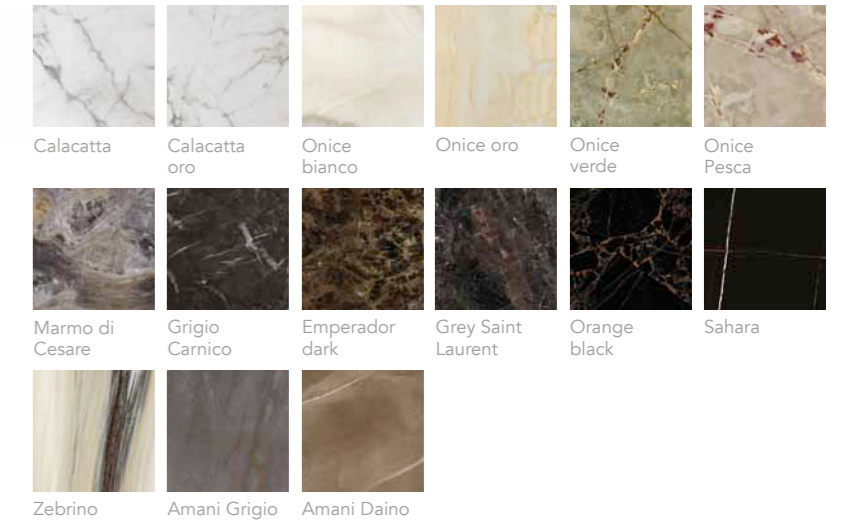

SEGNO SCRIVANIA

Disegno *pininfarina*

Scrivania con struttura curvata disponibile in finitura laccato opaco colori latte, nero beluga, fumo o henné oppure in finitura rame satinato, Titanium satinato o in ottone antico scuro. Frontali rivestiti in pelle. Dotata di 2 cassetti e 1 schedario, un vano a giorno e foro passacavo.

SEGNO Scrivania
SEGNO Office desk

Design - *pininfarina*

VIEW TECHNICAL BOOK

VELLAscrivania
VELLA Office desk

Design - RICCARDO
LUCATELLO

PIANO
/ TOP

Vetro Marmo / Marble glass
sp./thick 10+4 mm
Filo Wing / Wing edge