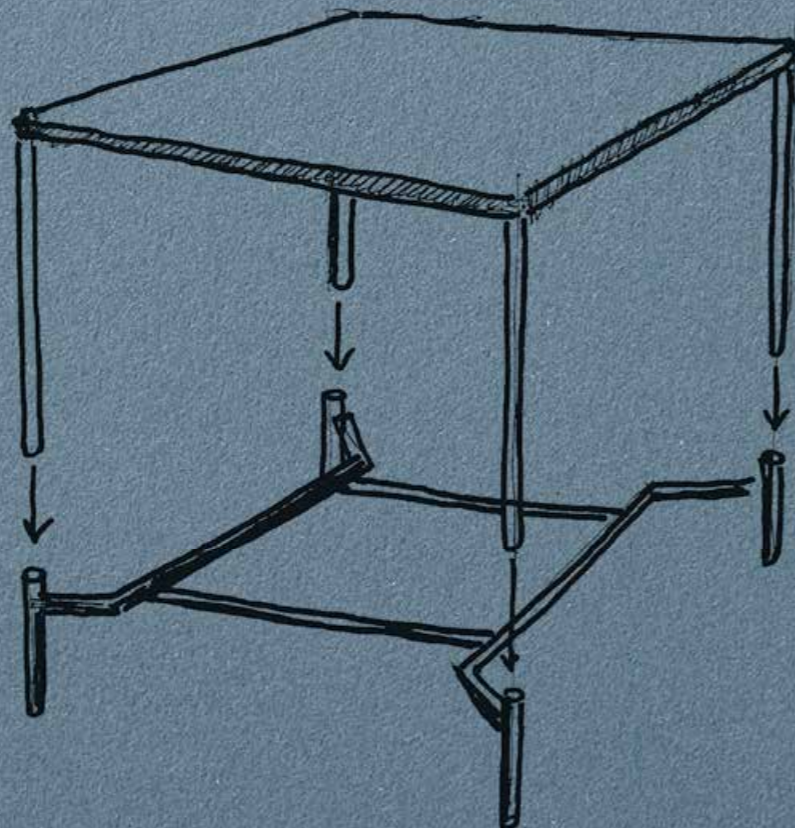

STIMEX

Lo spazio ibrido diventa realtà

Rendez-Vous nasce
come collezione
adattabile alle
diverse funzioni
dell'ambiente
di lavoro
contemporaneo.

BICOLOR

Rendez-Vous was created
as a collection adaptable to
the multiple functions of the
contemporary workplace.

Rendez-Vous a été créé
comme une collection
adaptable aux différentes
fonctions de l'environnement
de travail contemporain.

Rendez-Vous nasce como
una colección adaptable
a las diferentes funciones
del entorno de trabajo
contemporáneo.