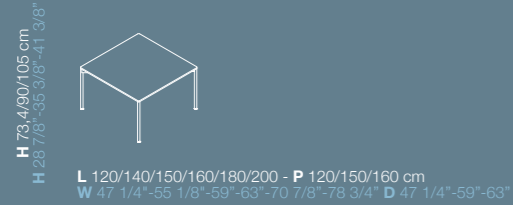

Bench/tavoli multipli | Bench/multiple tables | Bench/tables multiples | Bench/múltiples mesas