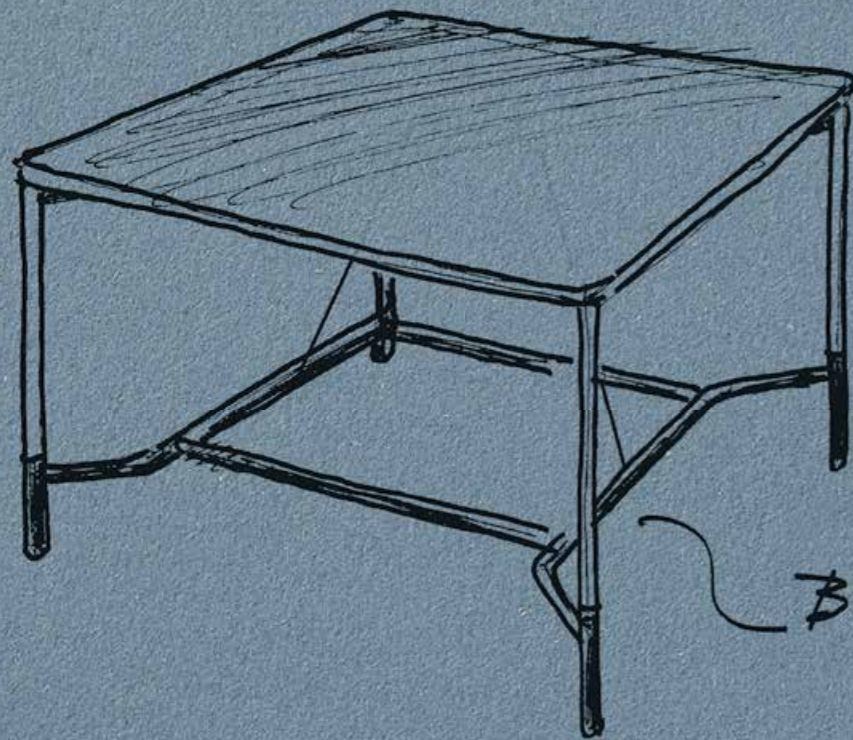

STIMEX

Lo spazio ibrido diventa realtà

Rendez-Vous nasce
come collezione
adattabile alle
diverse funzioni
dell'ambiente
di lavoro
contemporaneo.

BICOLOR

Rendez-Vous was created
as a collection adaptable to
the multiple functions of the
contemporary workplace.

Rendez-Vous a été créé
comme une collection
adaptable aux différentes
fonctions de l'environnement
de travail contemporain.

Rendez-Vous nasce como
una colección adaptable
a las diferentes funciones
del entorno de trabajo
contemporáneo.