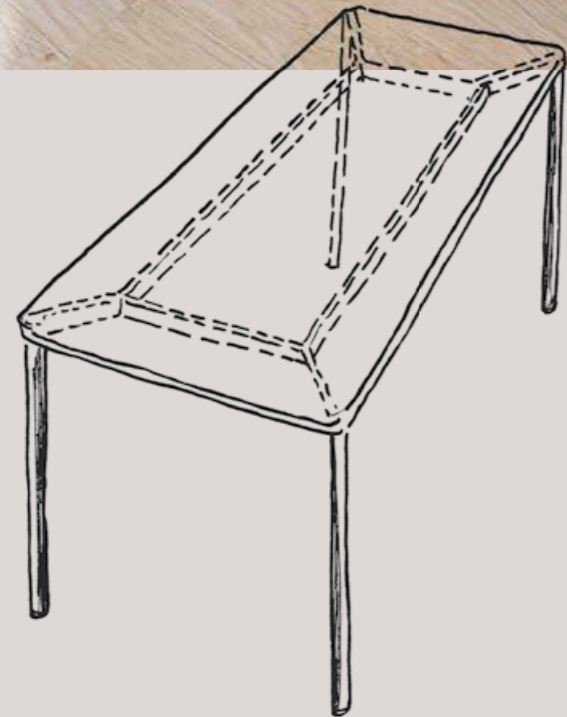

Informal elegance Rendez-Vous is well suited to private and managerial offices. The veneered top enhances the whole design, whose informal elegance persists.