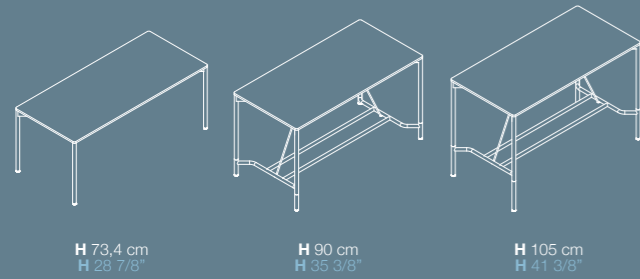

Bench | Bench | Bench | Bench **Fin.** MD, EI
L 300 P 100 H 73,4 cm | W 118 1/8" D 39 3/8" H 28 7/8"

Leggerezza

La struttura è composta da gambe tubolari in metallo verniciato dal diametro di 35 mm, che supportano piani di spessore 18 mm. Gli angoli possono essere sia dritti che raggianti. Nel secondo caso la curva creata va ad armonizzare il punto dove piano e gamba si incontrano.

Tavolo | Table | Mesa | Mesa **Fin.** ML, EN
L 240 P 140 H 73,4 cm | W 94 1/2" D 66 1/8" H 28 7/8"

1. Piani per bench fino a 200x160 cm | 2. Longheroni | 3. Gambe terminali | 4. Gamba intermedia per tavoli multipli/bench

1. Bench tops up to 200x160 cm (78 3/4"x 63") | 2. Structural beams | 3. End legs | 4. Intermediate legs for multiple tables/benches

1. Plateaux pour tables jusqu'à 200x160 cm | 2. Poutres | 3. Pieds terminaux | 4. Pied intermédiaire pour tables multiples/bench

Struttura | Structure | Structure | Estructura
 Sezione Ø 3,5 cm | Section Ø 3.5 cm (1 3/8") | Section Ø 3,5 cm | Sección Ø 3,5 cm

Ruote disponibili per H 73,4 e H 105 cm fino a L 200 cm
 Castors available for H 73.4 (28 7/8") and H 105 cm (41 3/8") up to W 200 cm (78 3/4")
 Roulettes disponibles pour H 73,4 et H 105 cm jusqu'à L 200 cm
 Ruedas disponibles para H 73,4 y H 105 cm hasta L 200 cm