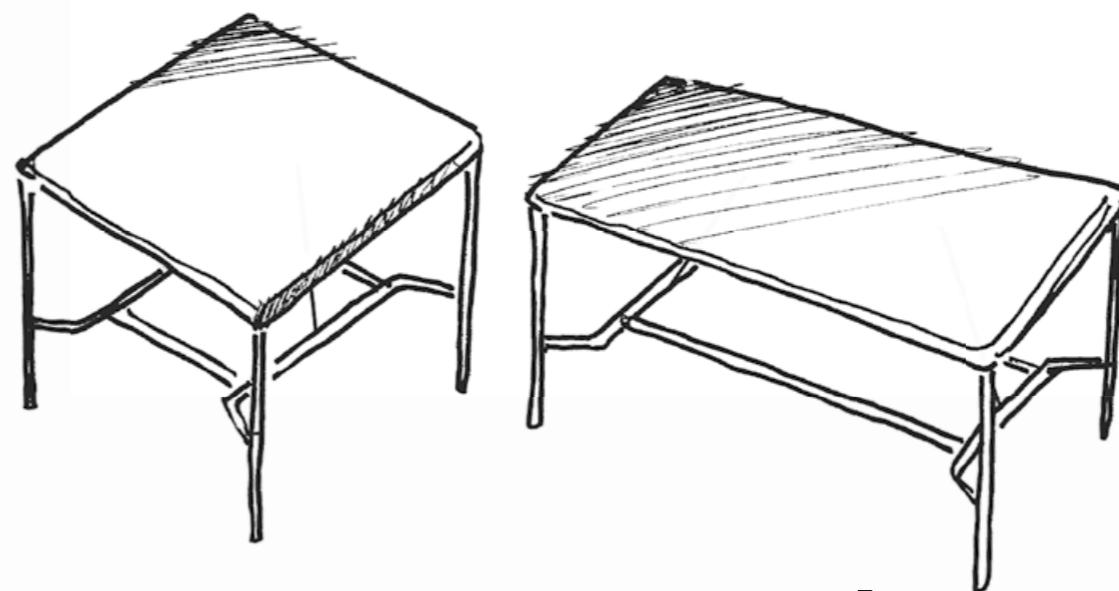

Sharing Rendez-Vous is designed to create collaboration spaces. In an age where flexibility in terms of ways and places is becoming a must, this collection is open to multiple interpretations.

Compartir Rendez-Vous ha sido diseñado para facilitar el uso compartido del espacio. En una época en la que la flexibilidad en términos de modos y lugares se hace imprescindible, esta colección se abre a múltiples interpretaciones.

Partager Rendez-Vous est conçu pour créer des espaces de collaboration. À une époque où la flexibilité en termes de moyens et de lieux devient un must, cette collection est ouverte à de multiples interprétations.