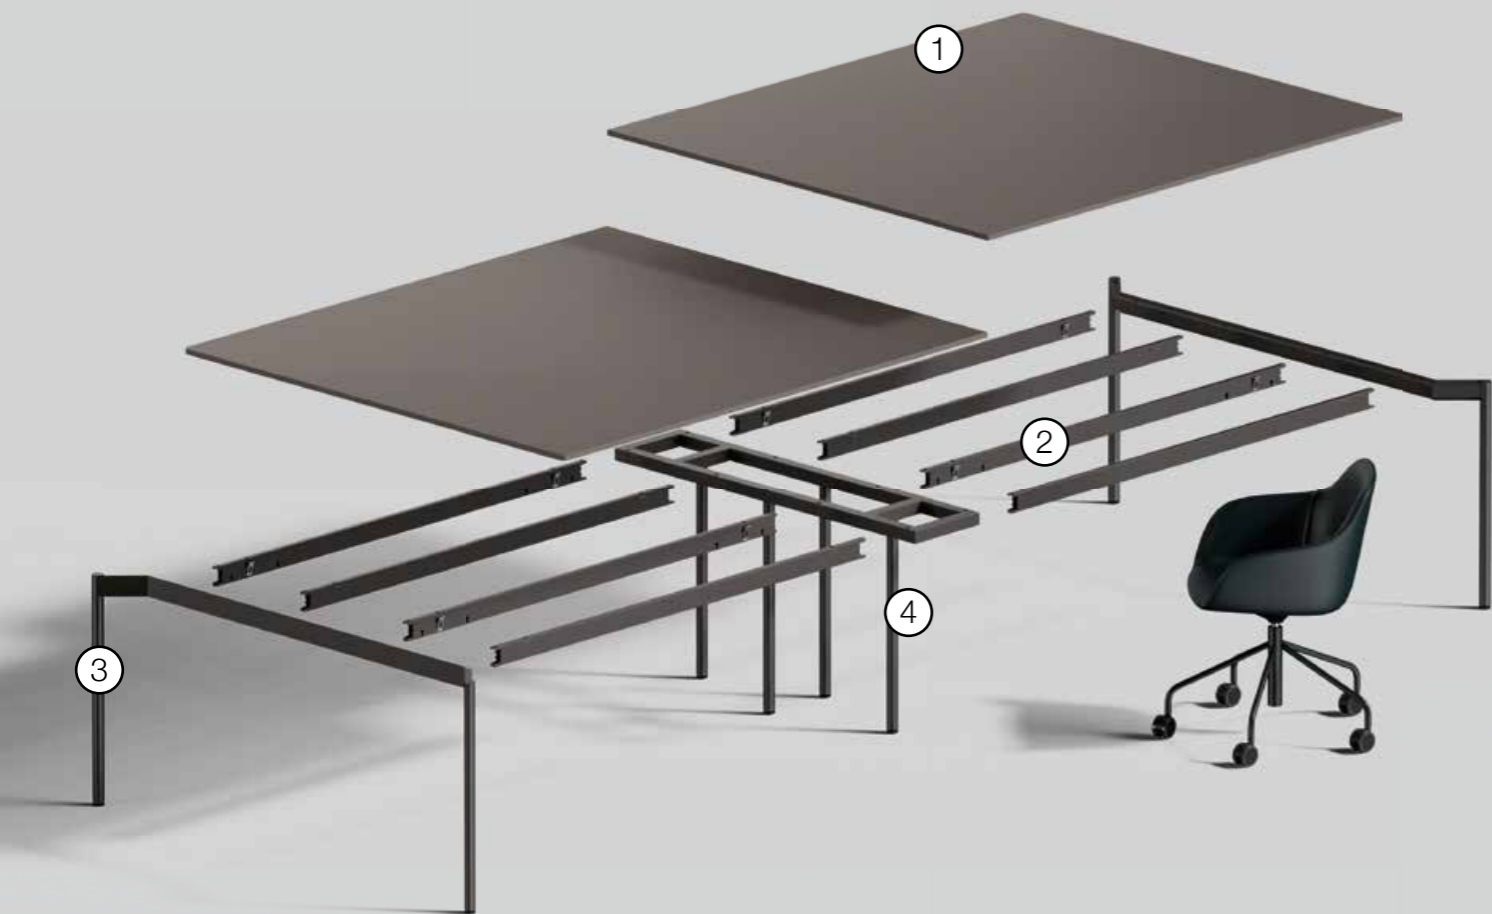

1. Piani per bench fino a 200x160 cm | 2. Longheroni | 3. Gambe terminali | 4. Gamba intermedia per tavoli multipli/bench

1. Bench tops up to 200x160 cm (78 3/4"x 63") | 2. Structural beams | 3. End legs | 4. Intermediate legs for multiple tables/benches

1. Plateaux pour tables jusqu'à 200x160 cm | 2. Poutres | 3. Pieds terminaux | 4. Pied intermédiaire pour tables multiples/bench

1. Sobres para bench hasta 200x160 cm | 2. Travesaños | 3. Patas terminales | 4. Pata intermedia para mesas múltiples/bench