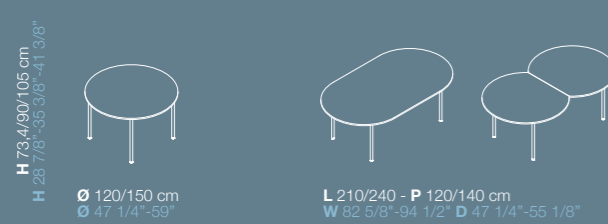

Tavolo | Table | Mesa | Mesa **Fin.** ML, EN
L 240 P 140 H 73,4 cm | W 94 1/2" D 66 1/8" H 28 7/8"

1. Piani per bench fino a 200x160 cm | 2. Longheroni | 3. Gambe terminali | 4. Gamba intermedia per tavoli multipli/bench

Struttura | Structure | Structure | Estructura
 Sezione Ø 3,5 cm | Section Ø 3.5 cm (1 3/8") | Section Ø 3,5 cm | Sección Ø 3,5 cm

Ruote disponibili per H 73,4 e H 105 cm fino a L 200 cm
 Castors available for H 73.4 (28 7/8") and H 105 cm (41 3/8") up to W 200 cm (78 3/4")
 Roulettes disponibles pour H 73,4 et H 105 cm jusqu'à L 200 cm
 Ruedas disponibles para H 73,4 y H 105 cm hasta L 200 cm

Scrivanie/tavoli | Desks/tables | Bureaux/tables | Mesas

Bench | Bench | Bench | Bench

Bench/tavoli multipli | Bench/multiple tables | Bench/tables multiples | Bench/múltiples mesas

Tavoli riunione | Meeting tables | Tables de réunion | Mesas de juntas