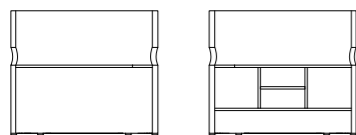

---

designer
Alessandro Crosera

---

it People Work è un'ulteriore nuova evoluzione della gamma People. Si trasforma in una vera e propria postazione da lavoro con piani, mensole e prese per uno spazio lavorativo autonomo e protetto.

en People Work is a further new evolution of the People range. It transforms into a real workstation with desk, shelves and sockets for an autonomous and protected working space.

fr People Work est une autre nouvelle évolution de la gamme People. Il se transforme en véritable poste de travail avec bureau, étagères et prises pour un espace de travail autonome et protégé.

sizes and modules p. 330