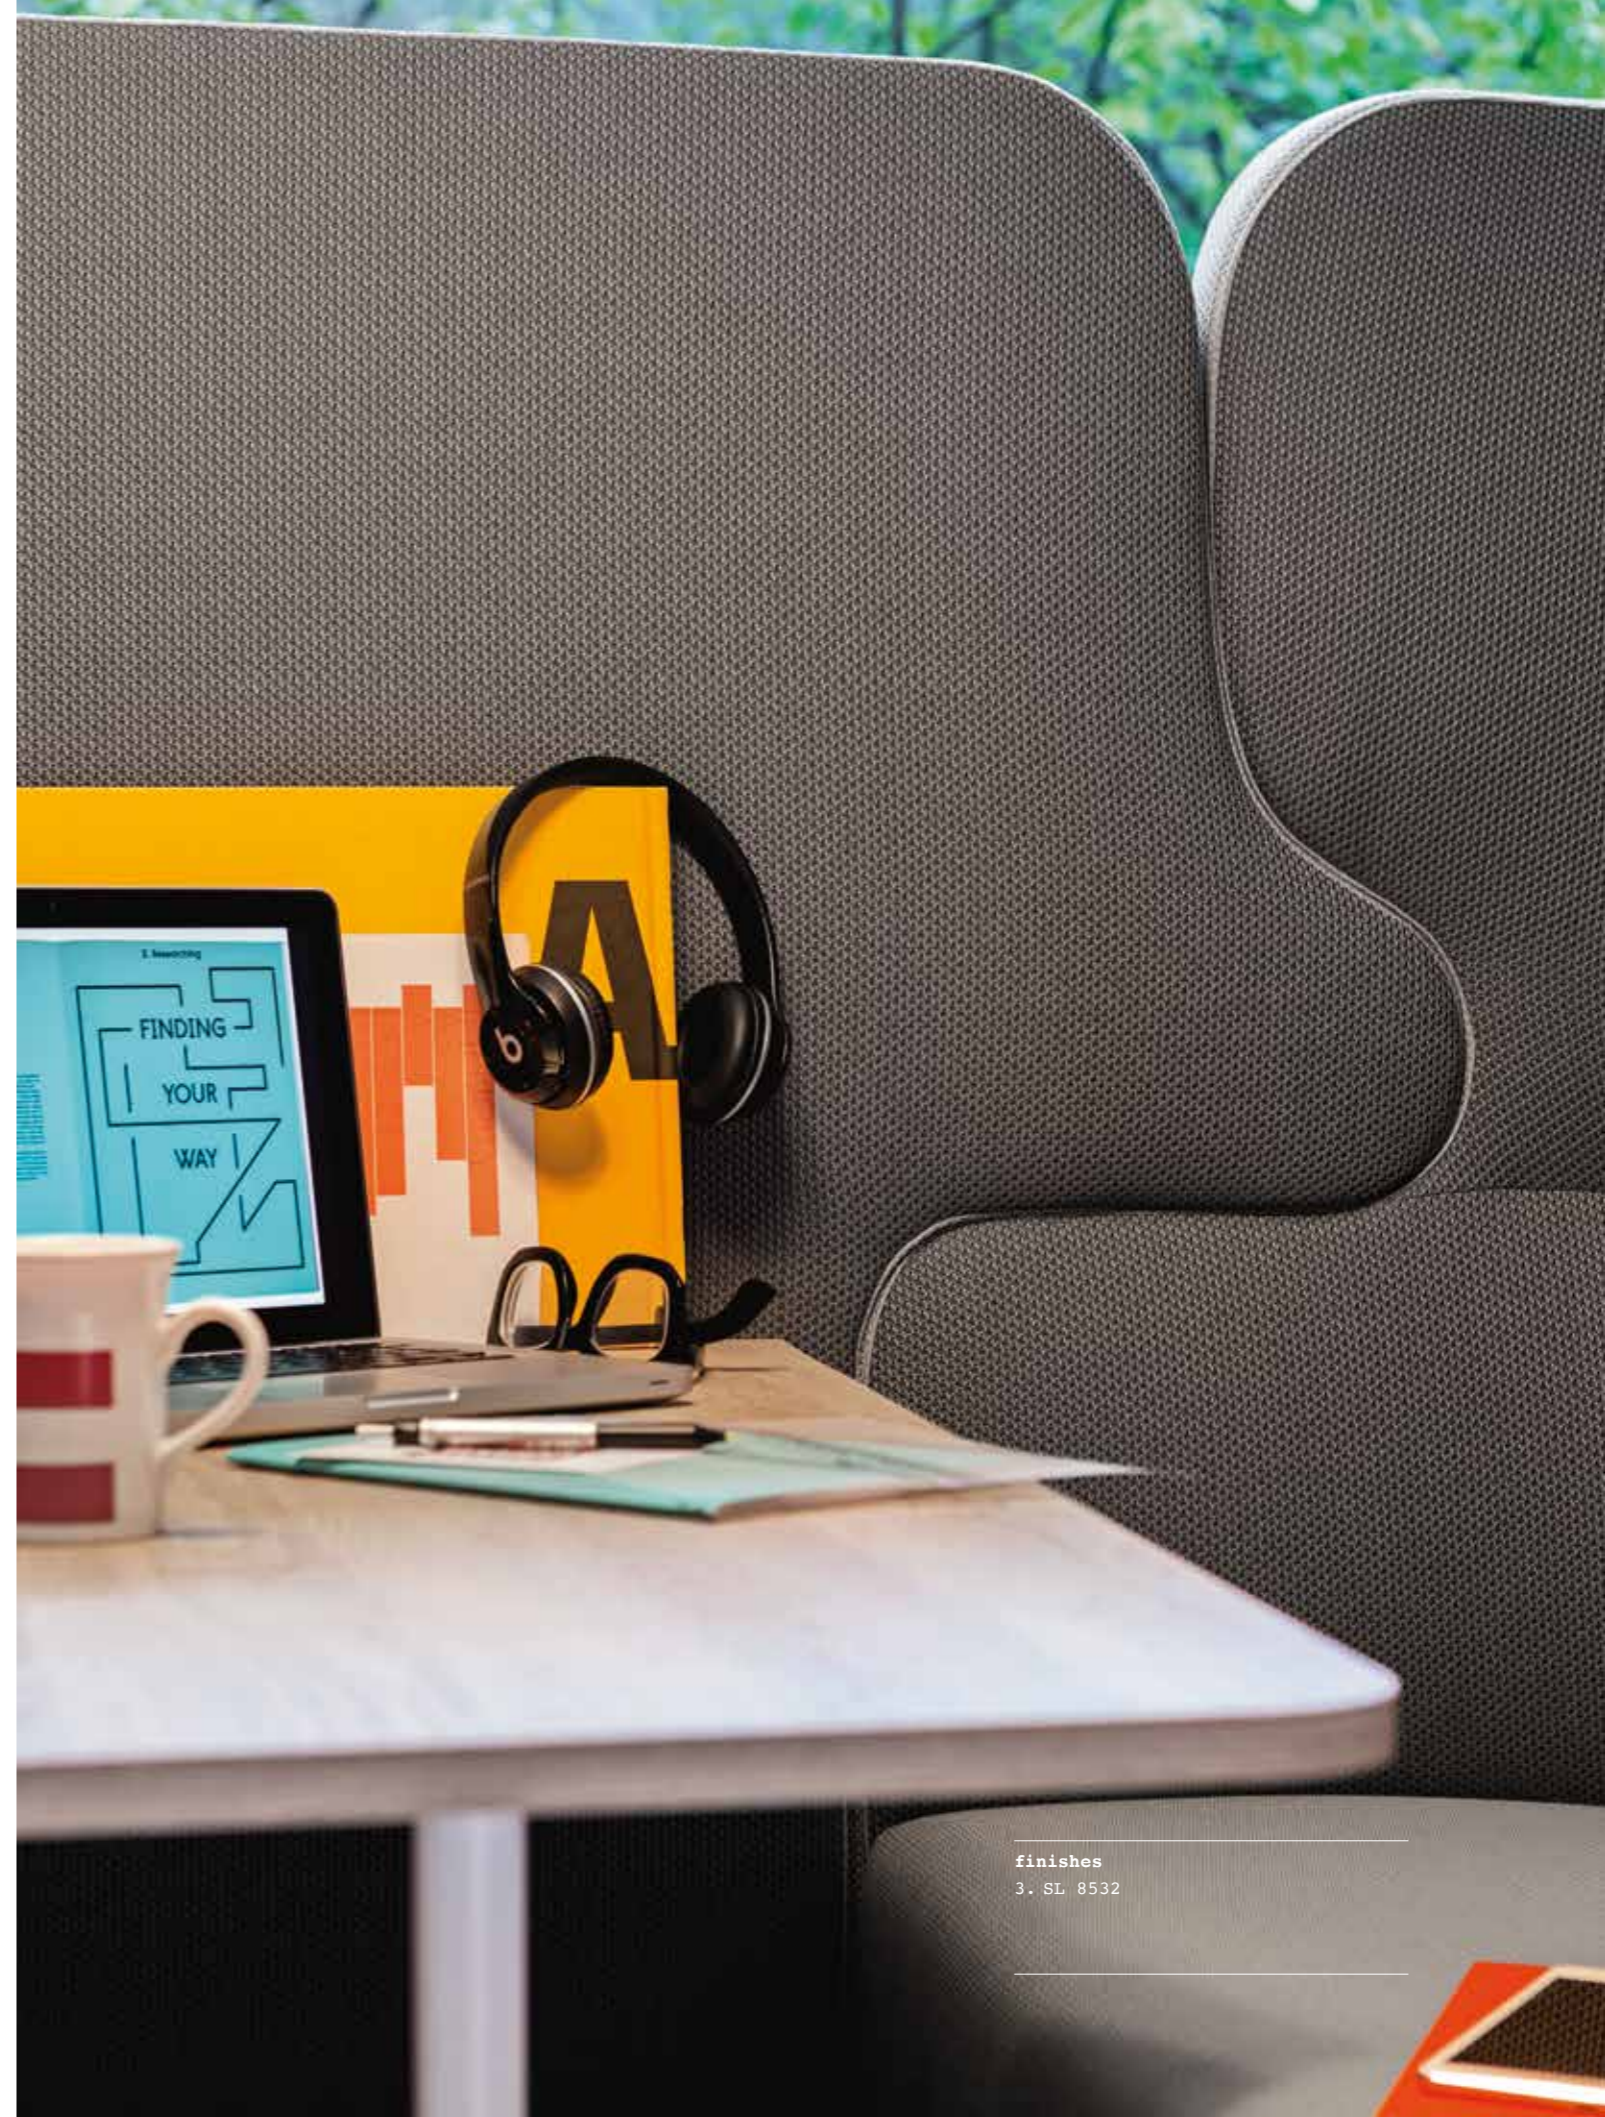

---

finishes

3. SL 8532