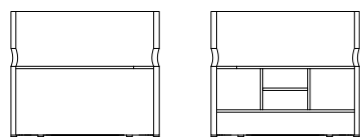

---

designer

Alessandro Crosera

---

it Questa versione People è l'evoluzione del pod People a cui abbiamo aggiunto uno schienale più alto e un tetto, per un isolamento ancora maggiore. Viene fornito con pannello medio o alto e con illuminazione e prese già incluse.

en This People version is the evolution of the People pod where we have added a higher backrest and a rooftop, for even higher isolation. Comes with medium or high panel and delivered with lighting and sockets included.

fr Cette version People est l'évolution de la cellule People où nous avons ajouté un dossier plus haut et un toit, pour une isolation encore plus élevée. Disponible avec panneau moyen ou haut et livré avec éclairage et prises incluses.

sizes and modules p. 330