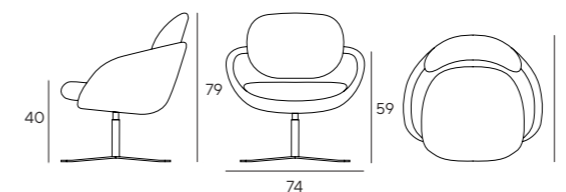

\DESCRIPTION

Steel framework, entirely moulded in cold-cure polyurethane.

Weight: from kg 12 to 17

Required fabric: entire product 2,50 m. (h 1,40) cushions 1,10 m. / structure 1,70 m. (h 1,40)

Other combinations of fabrics available on request. *consumptions based on fabrics without pattern.

\DESCRIZIONE

Struttura della scocca in acciaio, interamente stampata in poliuretano schiumato a freddo.

Peso: da kg 12 a 17

Tessuto occorrente: prodotto intero 2,50 mt. (h 1,40) cuscini 1,10 mt. / struttura 1,70 mt. (h 1,40)

Altre combinazioni di tessuti disponibili su richiesta. *consumi calcolati con tessuti senza rapporto.

F FAMILY

L21

R8

R13

C1

For the bases finishing, see on page 212
Per le finiture dei basamenti vedi pag. 212

PICTURE BASES= FROM LEFT R13 - L21