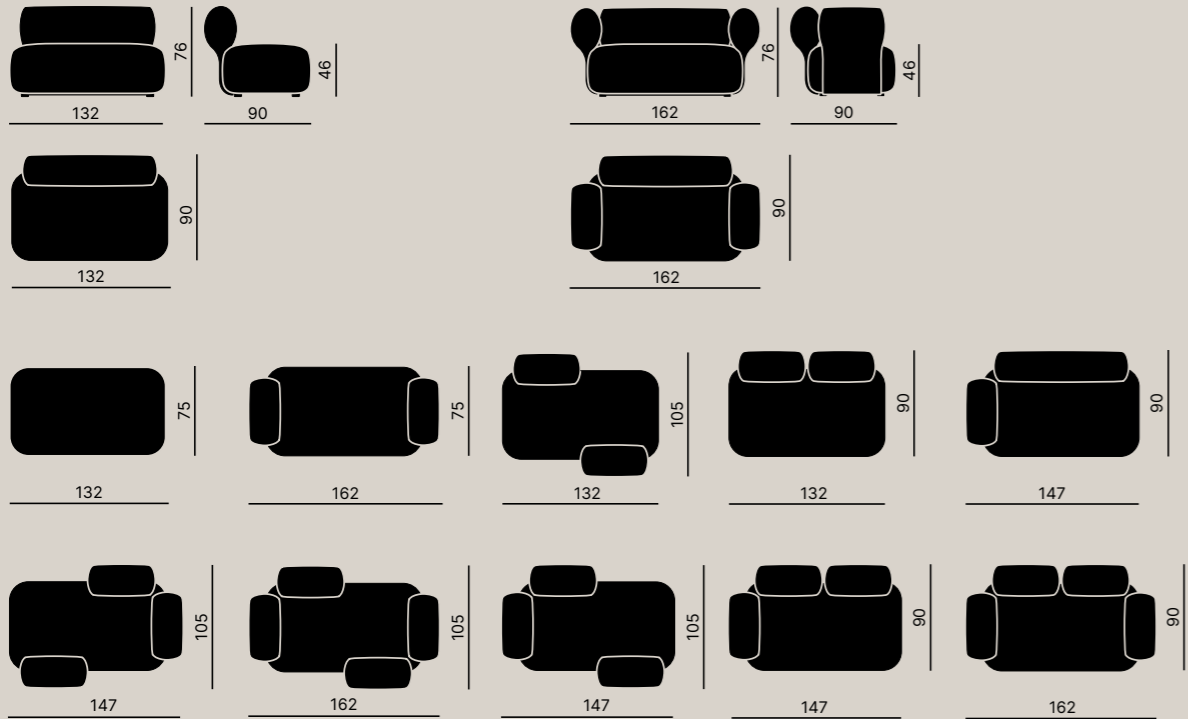

Klipper

Klipper

Klipper

IT — Elementi 1 posto
 EN — 1-seater elements
 FR — Éléments 1 place
 DE — 1-Sitzer Elemente

IT — Elementi 2 posti
 EN — 2-seater elements
 FR — Éléments 2 places
 DE — 2-Sitzer Elemente

IT — Elementi 1 posto triangolari
 EN — 1-seater triangular elements
 FR — Éléments triangulaires à 1 place
 DE — Dreieckige Elemente 1-Sitzer

Class 11M
 on request
 (in progress)

European Standard
 EN16139