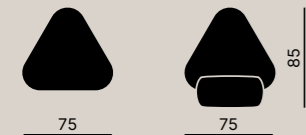

Klipper

Klipper

Klipper

IT — Elementi 1 posto
 EN — 1-seater elements
 FR — Éléments 1 place
 DE — 1-Sitzer Elemente

IT — Elementi 2 posti
 EN — 2-seater elements
 FR — Éléments 2 places
 DE — 2-Sitzer Elemente

IT — Elementi 1 posto triangolari
 EN — 1-seater triangular elements
 FR — Éléments triangulaires à 1 place
 DE — Dreieckige Elemente 1-Sitzer

Class 11M
 on request
 (in progress)

European Standard
 EN16139