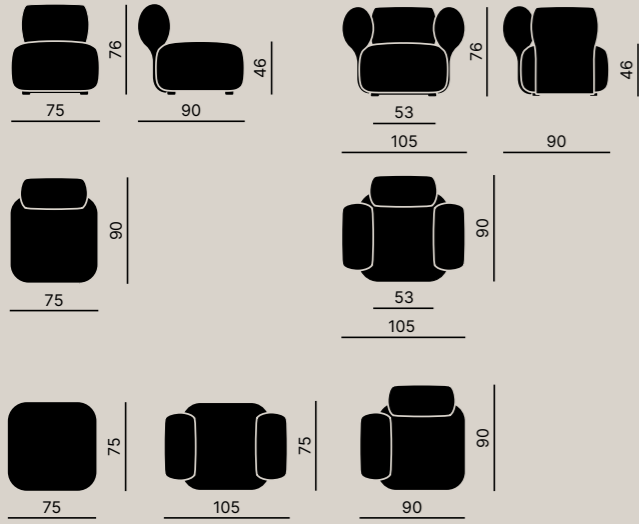

Klipper

Klipper

Klipper

IT — Elementi 1 posto
 EN — 1-seater elements
 FR — Éléments 1 place
 DE — 1-Sitzer Elemente

IT — Elementi 2 posti
 EN — 2-seater elements
 FR — Éléments 2 places
 DE — 2-Sitzer Elemente

IT — Elementi 1 posto triangolari
 EN — 1-seater triangular elements
 FR — Éléments triangulaires à 1 place
 DE — Dreieckige Elemente 1-Sitzer

Class 11M
 on request
 (in progress)

European Standard
 EN16139