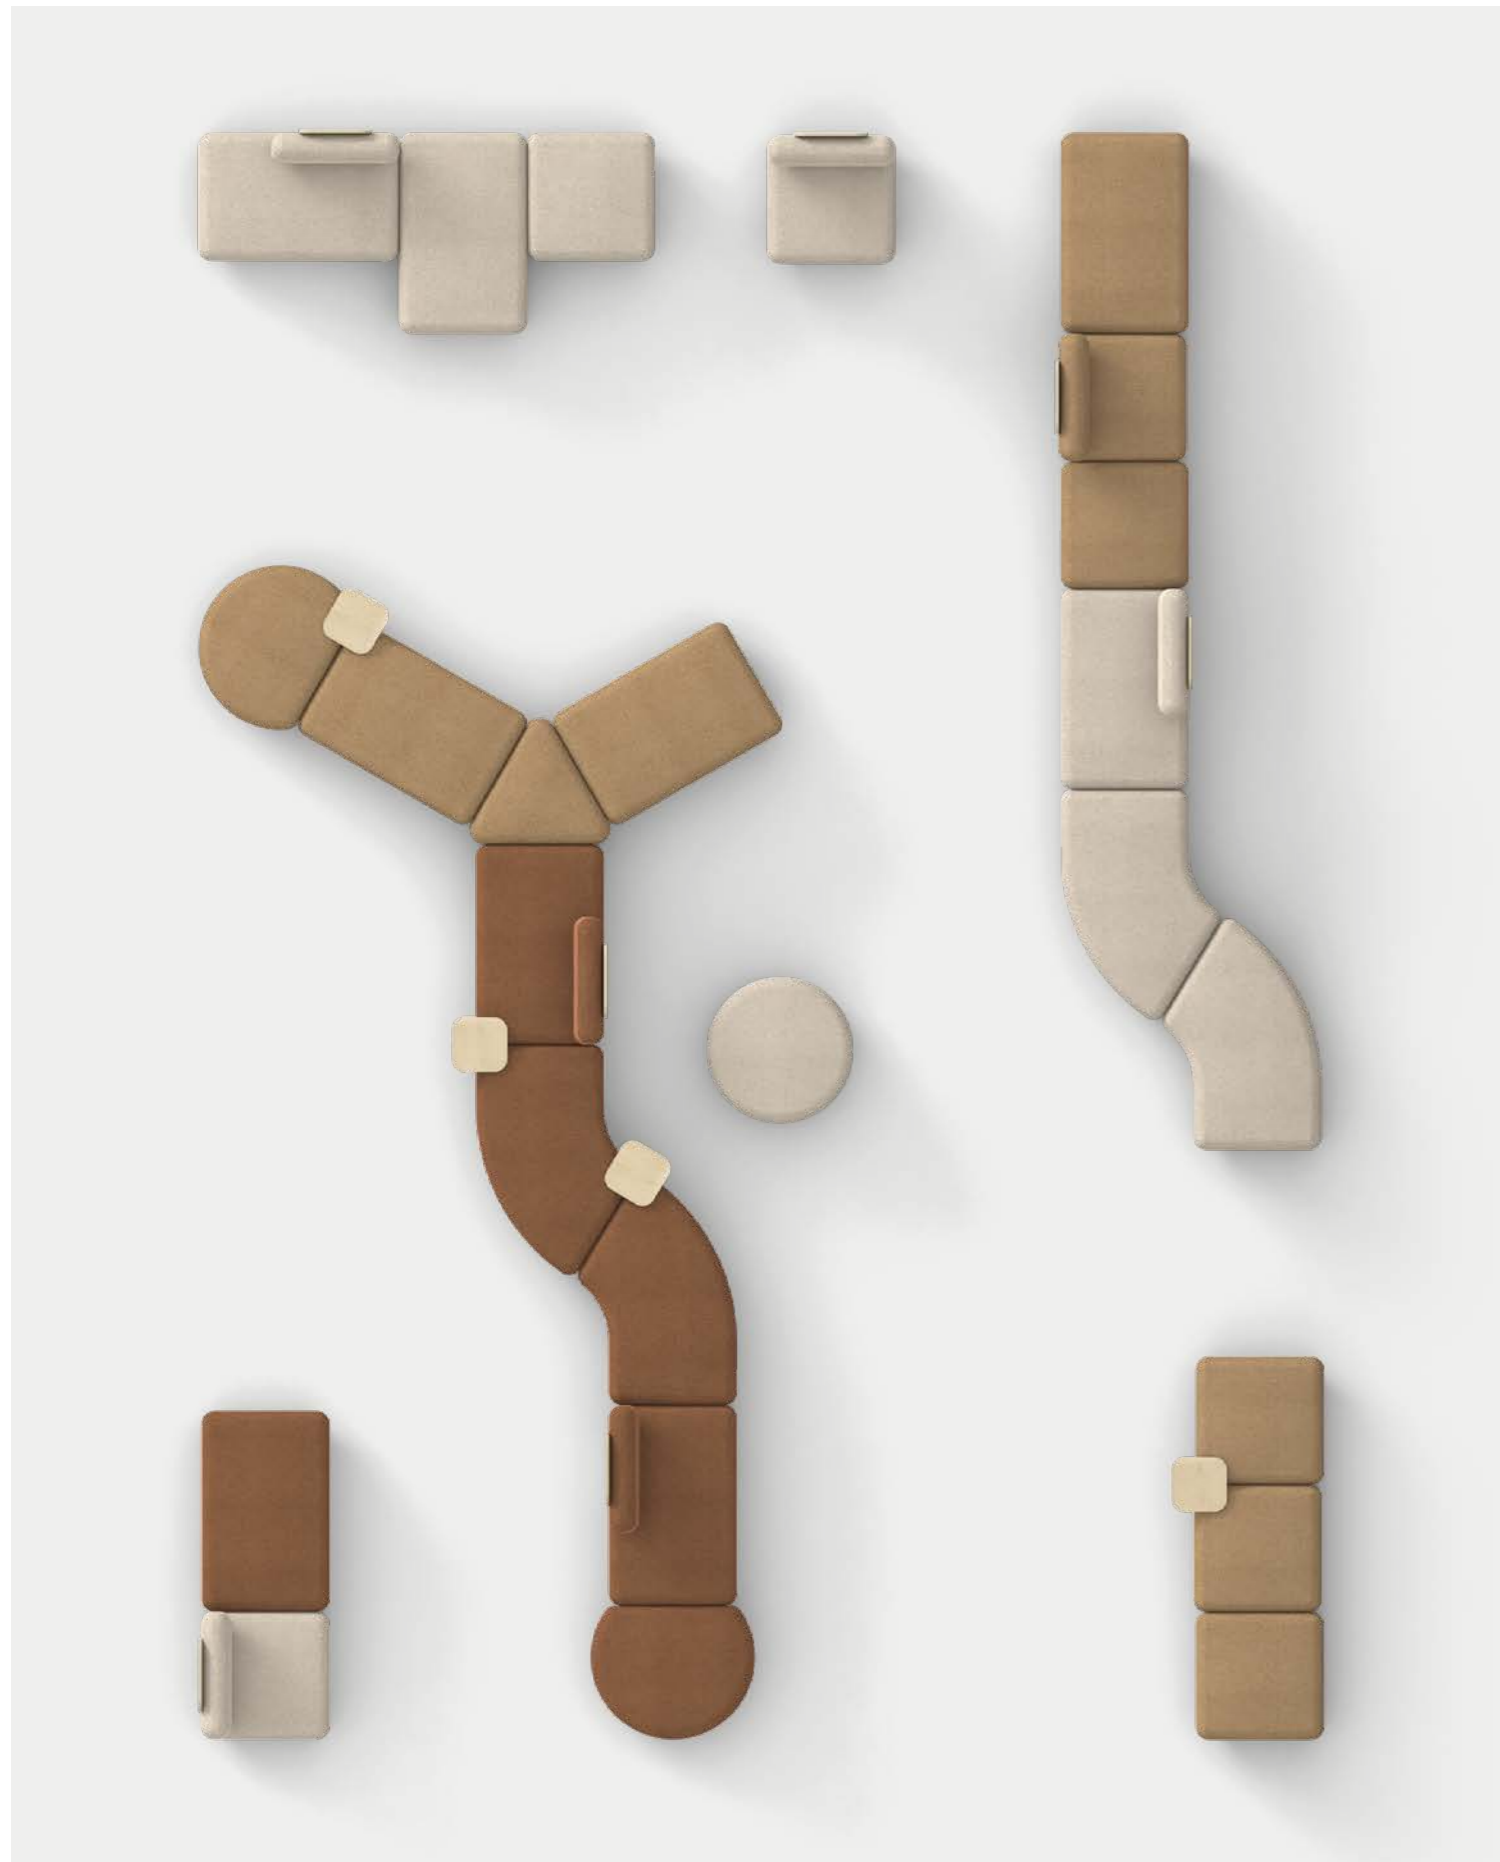

GRAND TOUR
XIMO ROCA DESIGN

Grand Tour è la collezione di morbide sedute dal design semplice e dall'estetica amichevole. Grazie ai 6 elementi imbottiti, facilmente collegabili fra loro e previsti in forme e dimensioni differenti, è possibile creare composizioni armoniose e confortevoli. La possibilità di inserire schienali e tavoli sfruttando la struttura base dei moduli assicura infinite possibili compositive ricche di personalità e calore.

Grand Tour is the collection of soft seats with a simple design and a friendly aesthetic. Thanks to the 6 padded elements that can be easily connected together in different shapes and sizes, it is possible to create harmonious and comfortable compositions. The possibility of inserting backrests and tables using the metal structure ensures unlimited possible compositions full of personality and warmth.

Grand Tour est une collection des sièges moelleux avec un design simple et une esthétique conviviale. Grâce aux 6 éléments rembourrés, qui peuvent être facilement reliés entre eux et qui existent en différentes formes et tailles, il est possible de créer des compositions harmonieuses et confortables. De plus, la possibilité d'insérer des dossiers et des tables en utilisant la structure métallique assure des possibilités de composition infinies, pleines de personnalité et de chaleur.

SCHIENALE / BACK
40x18x67,5H

SCHIENALE / BACK
40x18x67,5H

TAVOLINO / TABLE
30x30x47,5H

GRAND TOUR