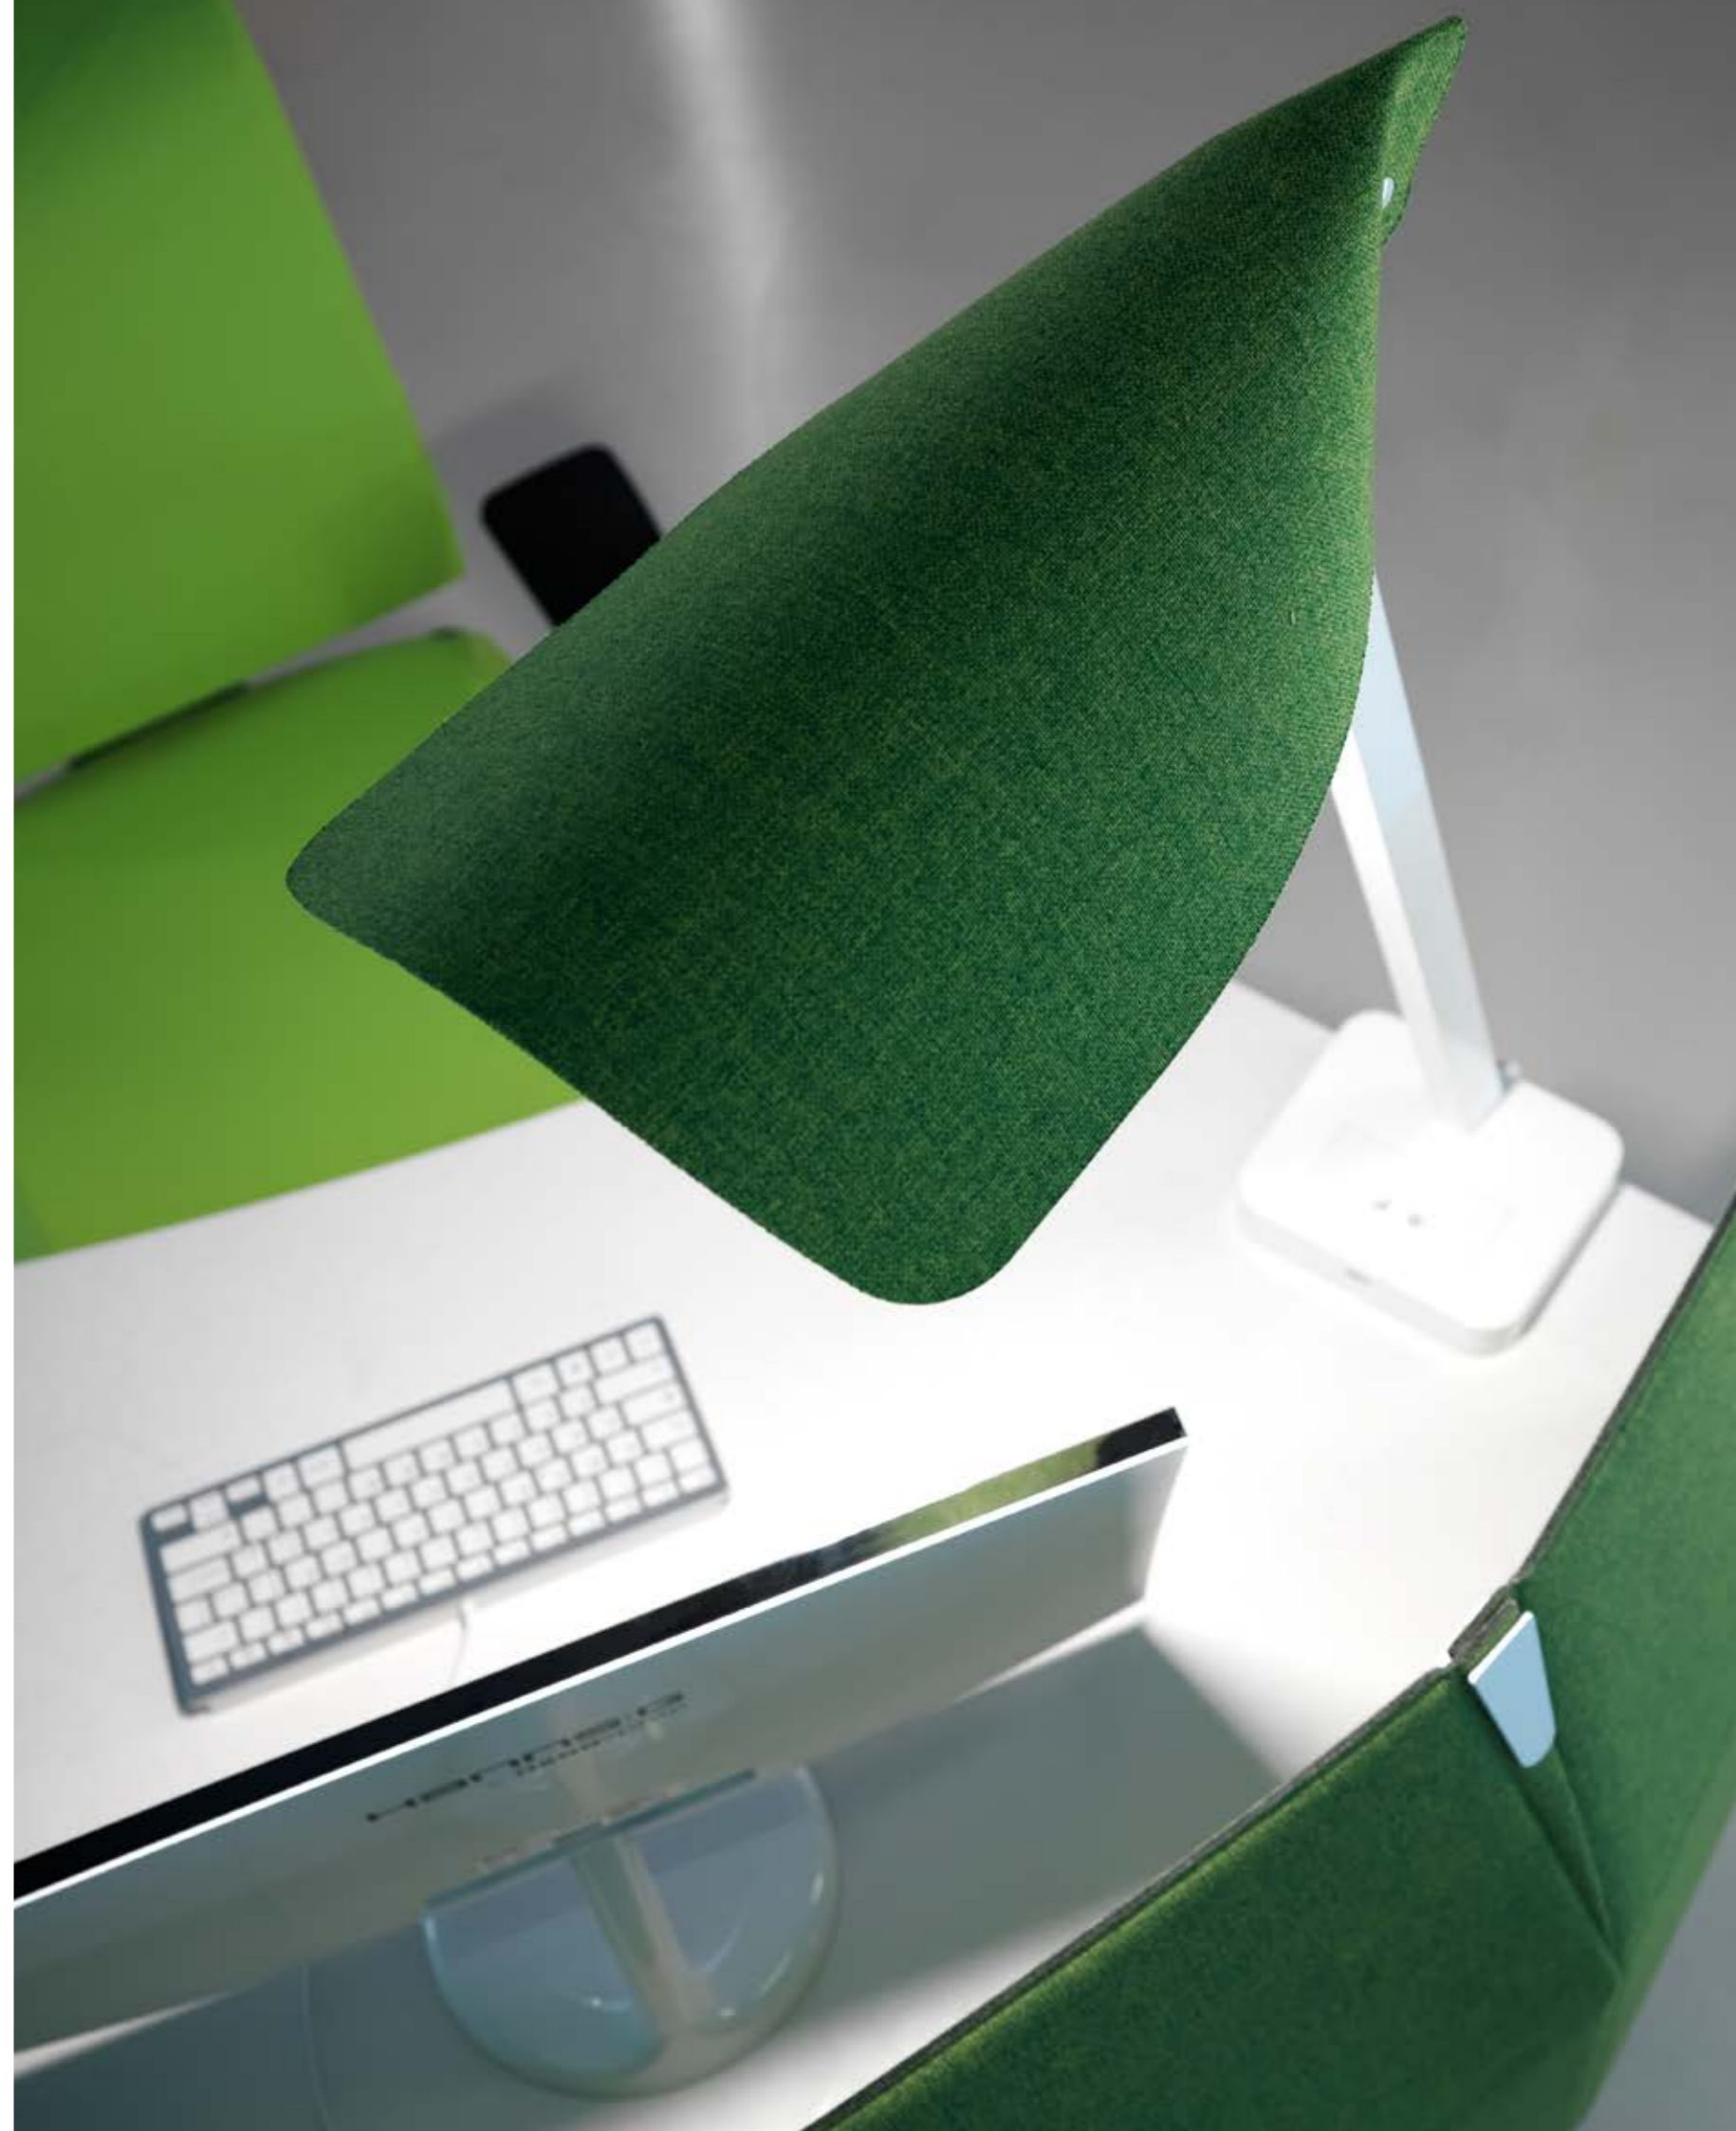

HEIGHT
ADJUSTABLE

HEIGHT
ADJUSTABLE

... SIMPLY BY USING YOUR SMARTPHONE

DETAILS

PANNELLO MONOMATERICO
REALIZZATO 100% PET

SINGLE-MATERIAL PANEL MADE FROM 100% PET
PANNEAU RÉALISÉ EN UN SEUL MATÉRIAU 100% PET

SOUND ABSORBING

L'esigenza di vivere e lavorare in ambienti meno rumorosi trova in FUNNY.SAT una risposta immediata.

Il particolare pannello frontale semisferico, realizzato in materiale ad alto assorbimento acustico consente una correzione acustica in modo semplice ed immediato.

Un design creativo pensato per ottimizzare anche il benessere acustico.

FUNNY.SAT is the perfect solution for those needing to live and work in less noisy environments.

The distinctive semi-spherical front panel, made from high sound absorbing material, offers a simple, immediate way to achieve acoustic improvement.