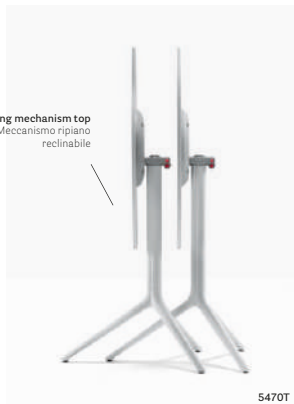

IT – Un tavolo dalla silhouette elegante e dalle forme delicate e slanciate. Elliot ha una forte identità, unendo la morbidezza delle linee alla fluidità delle forme. La colonna in estruso di alluminio di forma trilobata o quadrilobata si separa, assottigliandosi, in tre o quattro piedini in pressofusione di alluminio che appoggiano delicatamente a terra.

OUTDOOR

COFFEE BREAK

OUTDOOR

OUTDOOR

Table Tavolo

Available in different heights:
Disponibile in diverse altezze:
500, 730, 1080 mm

5476

5470