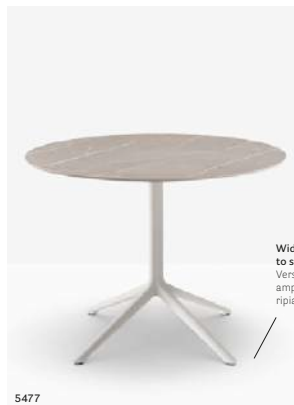

5473

Adjustable feet
Piedini regolabili

5477