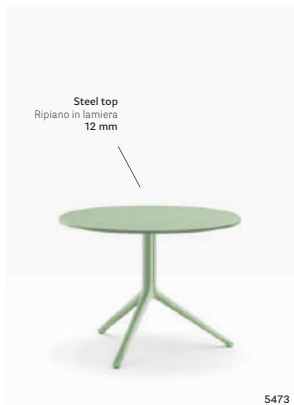

Elliot

Just like a dancer

DESIGN
Patrick Jouin, 2018

EN – With its elegant silhouette and minimal design, Elliot table has a strong identity that combines soft lines with sinuous natural forms. The three or four-lobed column in extruded aluminium narrows down and splits open to form three or four feet in die-cast aluminium, which elegantly sit on the floor.

IT – Un tavolo dalla silhouette elegante e dalle forme delicate e slanciate. Elliot ha una forte identità, unendo la morbidezza delle linee alla fluidità delle forme. La colonna in estruso di alluminio di forma trilobata o quadrilobata si separa, assottigliandosi, in tre o quattro piedini in pressofusione di alluminio che appoggiano delicatamente a terra.

OUTDOOR

COFFEE BREAK

OUTDOOR

OUTDOOR

Table Tavolo

Available in different heights:
Disponibile in diverse altezze:
500, 730, 1080 mm

5476

5470