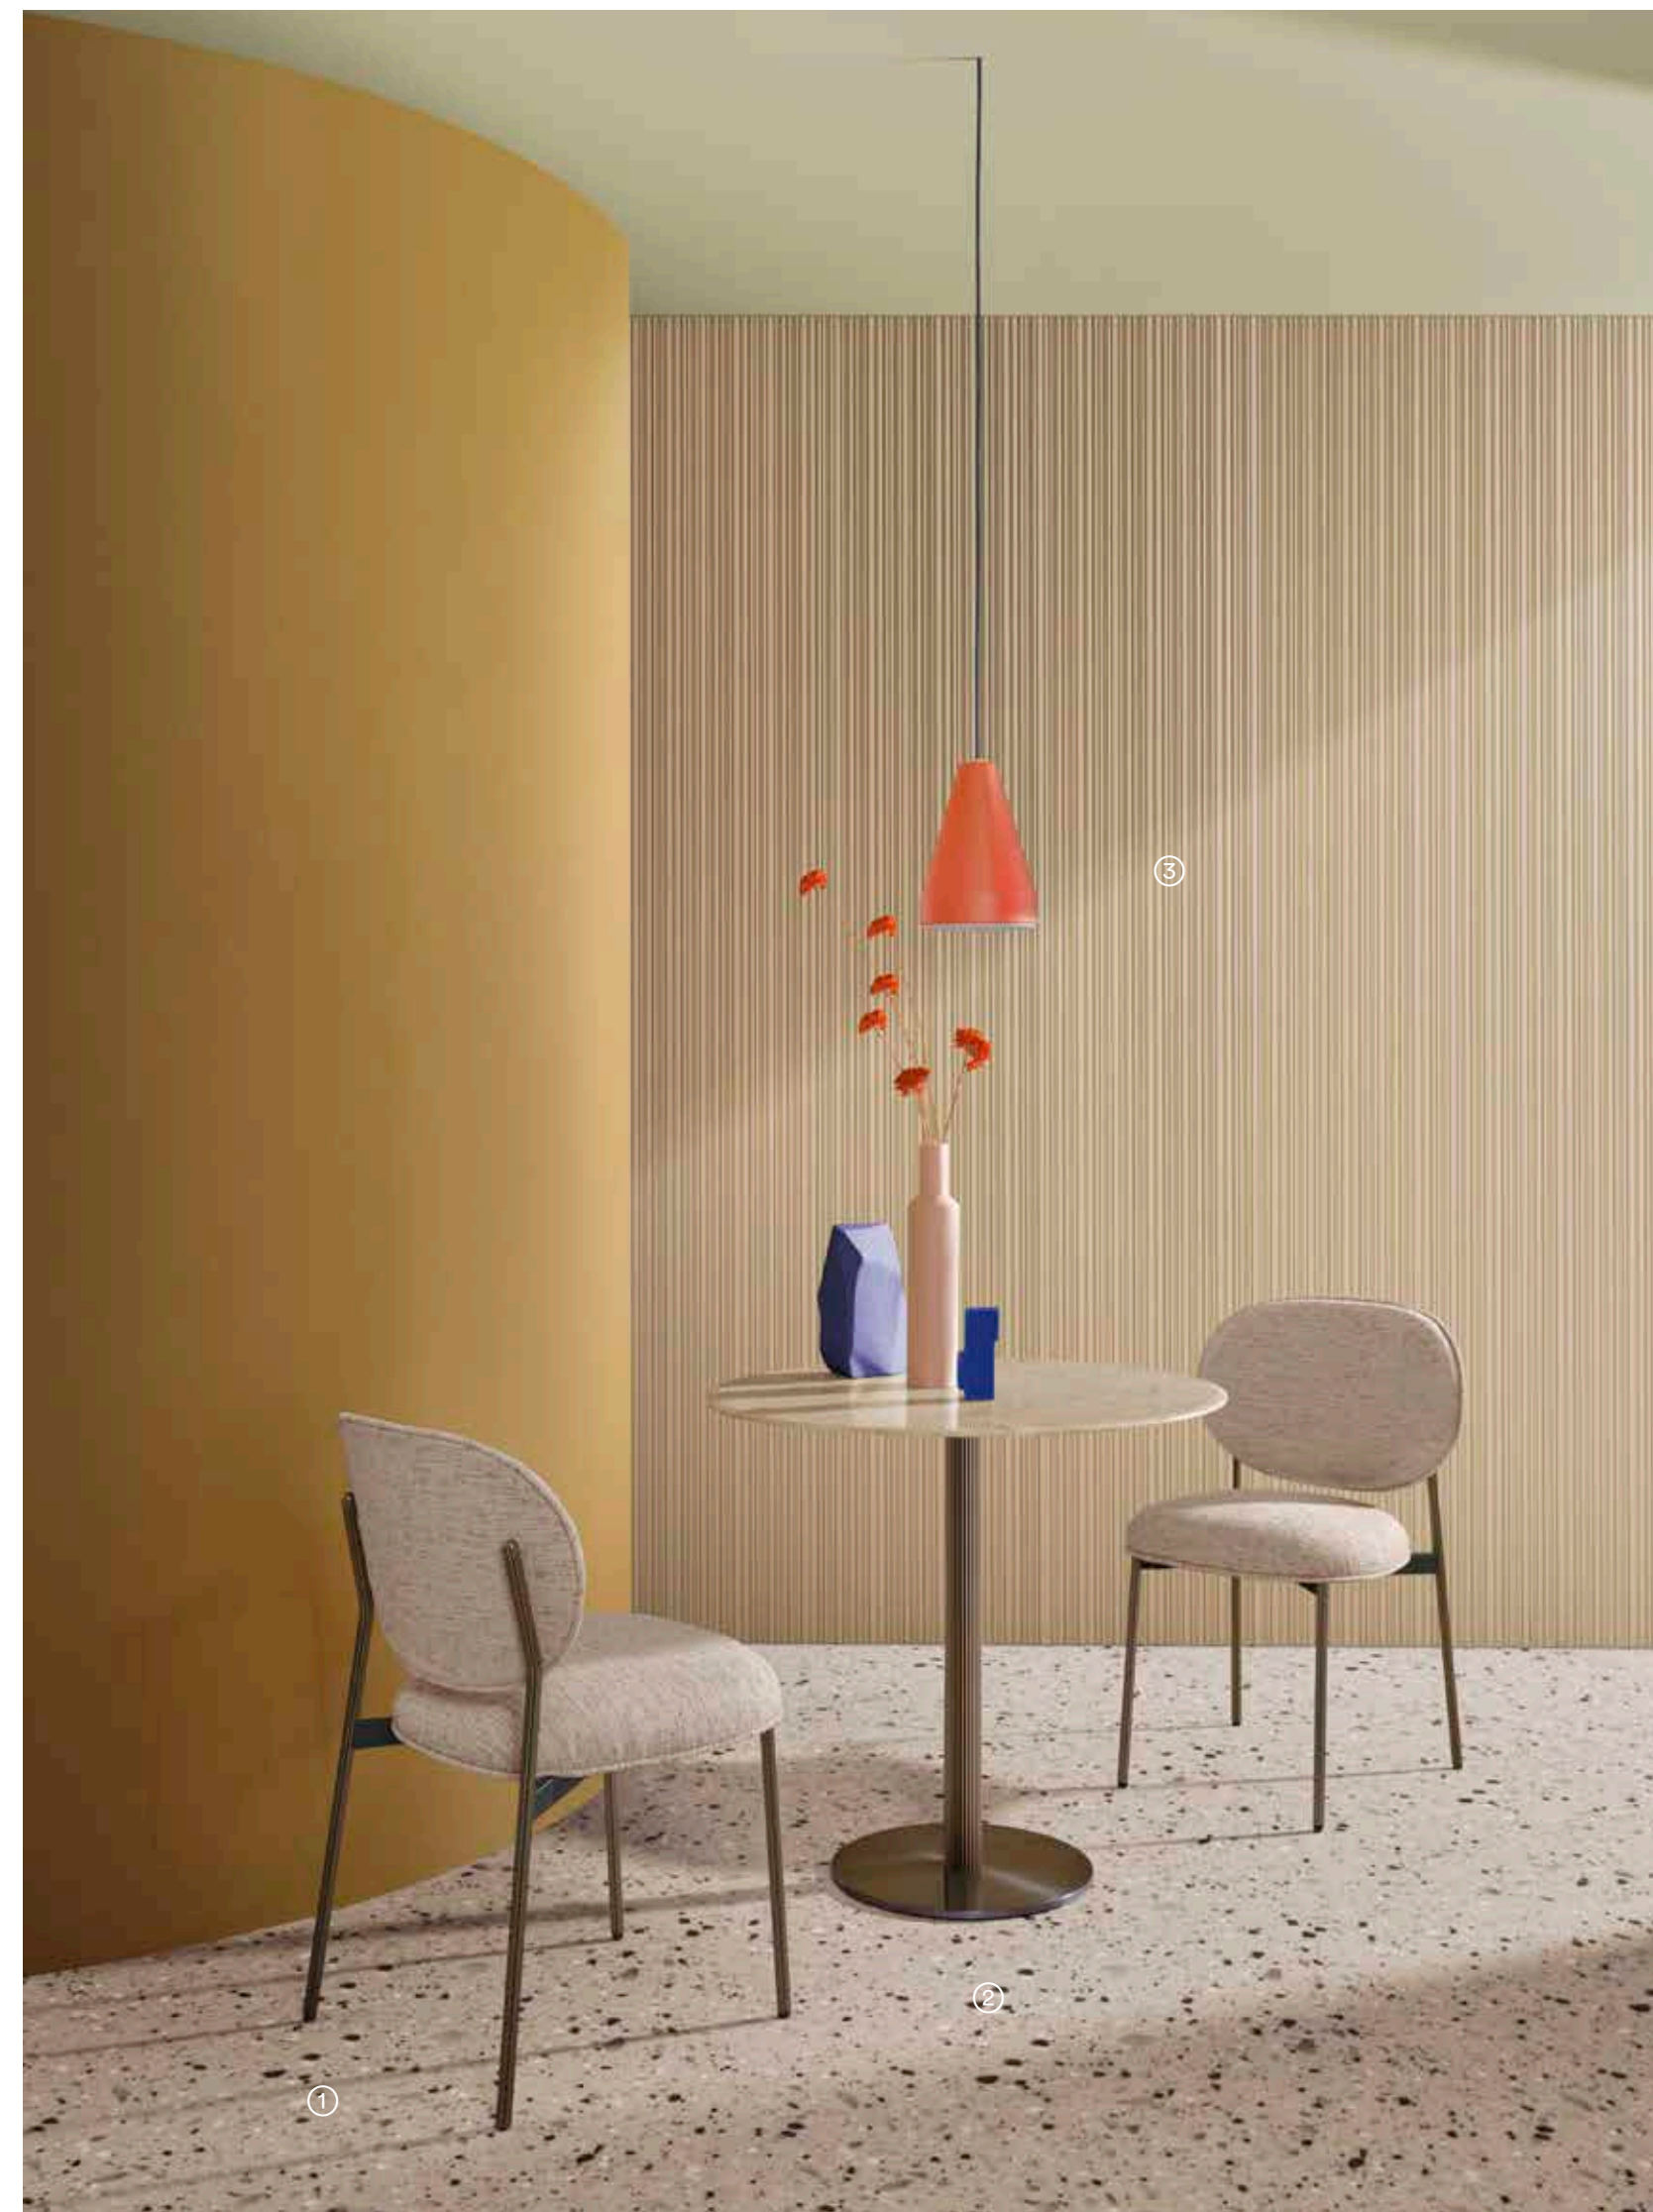

BLUME collection

Flower silhouette

EN Blume table echoes the fine lines of the family, whose distinctive force emerges from the column in extruded aluminium with a sophisticated flower-shaped profile featuring along its entire height, for a unique style. The aluminium is anodised in various finishes or powder-coated in a variety of colours. This, combined with tops in composite marble or more innovative materials, allows for utmost customisation and versatility, endowing the table with a modern decorative appeal.

IT Il tavolo Blume riprende le linee ricercate della famiglia la cui forza distintiva emerge dalla colonna realizzata in estruso di alluminio dalla sofisticata silhouette a forma di fiore che, correndo lungo la sua altezza, dona uno stile inconfondibile. Diverse anodizzazioni dell'alluminio e colori di verniciatura, abbinati a ripiani in agglomerato di marmo o in materiali più innovativi, esprimono massima versatilità, conferendo al tavolo un aspetto decorativo moderno.

blume table