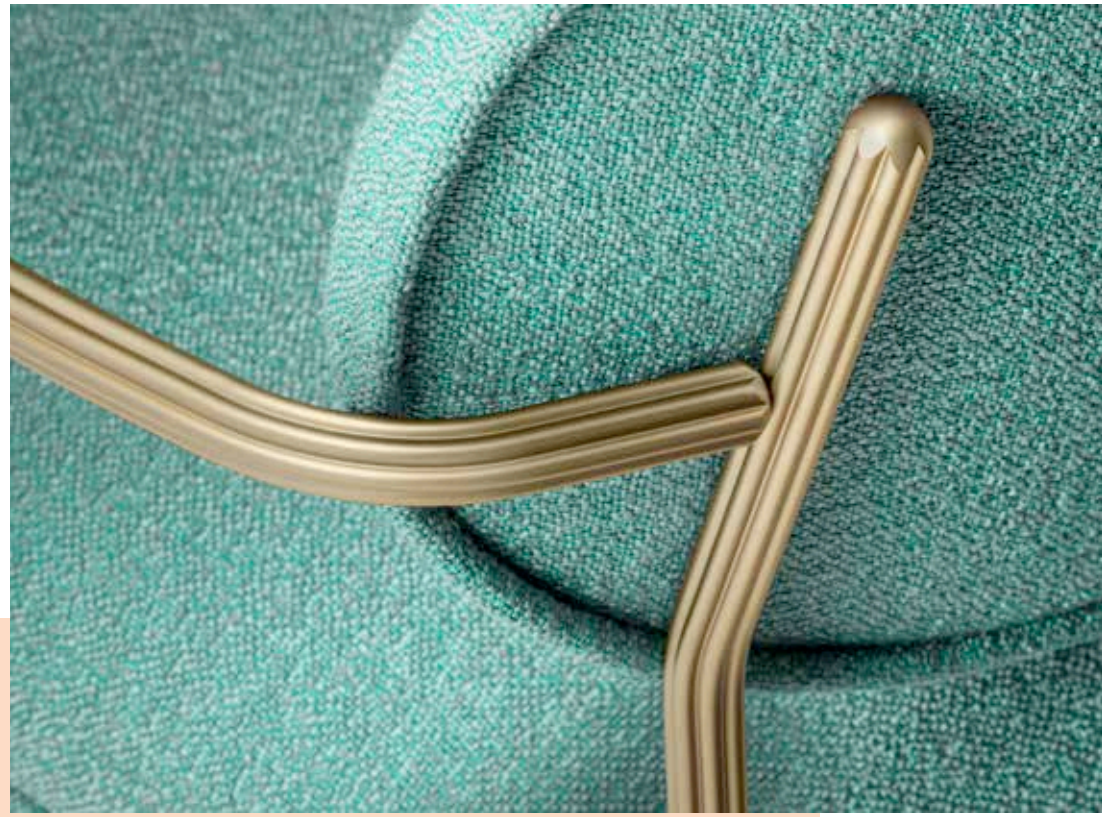

EN Available in four heights:
3600 mm, 5000 mm, 7300 mm, 1080 mm.

IT Disponibile in quattro altezze:
3600 mm, 5000 mm, 7300 mm, 1080 mm.

design:
Sebastian Herkner

blume table

Flower silhouette

EN Flower-shaped extruded aluminium.

EN Profile in extruded aluminium powder-coated in various colours or anodised grey, black, brass or bronze.

IT Profilo in estruso di alluminio verniciato in diversi colori o anodizzato grigio, nero, ottone o bronzo.