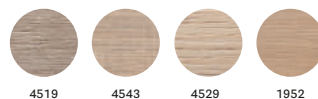

FINISHES / FINITURE

solid laminate top / ripiano in stratificato