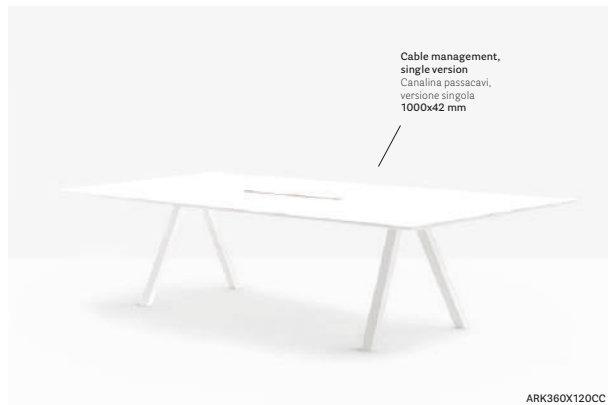

IT — Il tavolo Arki-Table è lineare e rigoroso dal punto di vista strutturale, ma al contempo versatile e pensato per situazioni d'uso differenti. È caratterizzato da un ripiano ultra-sottile sostenuto da una cornice in estruso di alluminio, che rimane nascosta. Le gambe a cavalletto realizzate in acciaio o in massello di rovere garantiscono stabilità e aderenza al suolo.

WORKING

**Table**  
Tavolo

Ultra-thin solid laminate top supported  
by a frame made of extruded aluminium  
Ripiano ultrasottile in stratificato supportato  
da un profilo in estruso di alluminio

TABLE / TAVOLO