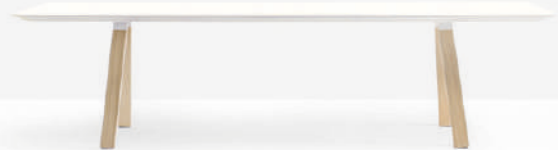

TABLE / TAVOLO

ARKW300X100