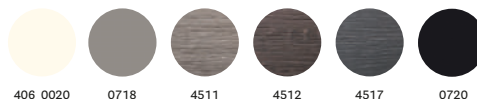

laminated top / ripiano in laminato

coated oak legs / gambe in rovere verniciato

any standard colour in powder coated finish
verniciato in tutti i colori standard

RS
Bleached oak
Rovere sbiancato