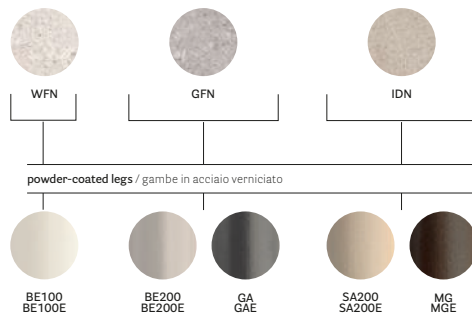

gres top / ripiano in gres