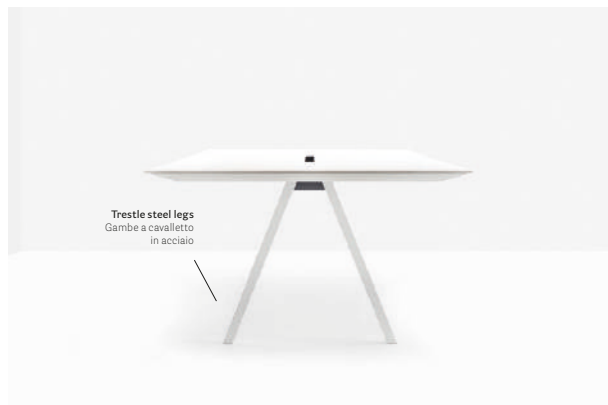

IT — Il tavolo Arki-Table è lineare e rigoroso dal punto di vista strutturale, ma al contempo versatile e pensato per situazioni d'uso differenti. È caratterizzato da un ripiano ultra-sottile sostenuto da una cornice in estruso di alluminio, che rimane nascosta. Le gambe a cavalletto realizzate in acciaio o in massello di rovere garantiscono stabilità e aderenza al suolo.

WORKING

**Table**  
Tavolo

Ultra-thin solid laminate top supported  
by a frame made of extruded aluminium  
Ripiano ultrasottile in stratificato supportato  
da un profilo in estruso di alluminio

TABLE / TAVOLO

TABLE / TAVOLO

TABLE / TAVOLO

**Solid laminate top, round or square  
available in different sizes**  
Ripiano stratificato disponibile in diverse  
dimensioni tondo e quadrato

ARK139X139

TABLE / TAVOLO

**On request, powder coated  
frame version for outdoor use**  
A richiesta versione  
verniciata per outdoor

ARK5\_D129

Ultra-thin Fenix® top with anti-fingerprint  
finish and plywood core, solid oak legs  
Ripiano ultrasottile in Fenix® con finitura  
anti-impronta, anima in multistrato,  
gambe massello di rovere