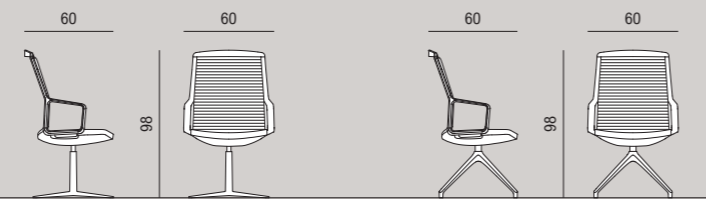

ADELE

DESIGN ORLANDINIDESIGN

SEDUTA DIREZIONALE E SEMIDIREZIONALE IMBOTTITA | *PADDED EXECUTIVE AND MANAGER ARMCHAIR*

SEDUTA MEETING E VISITATORE IMBOTTITA | *PADDED MEETING AND VISITOR ARMCHAIR*

SEDUTA DIREZIONALE E SEMIDIREZIONALE IN RETE | *MESH EXECUTIVE AND MANAGER ARMCHAIR*

SEDUTA MEETING E VISITATORE IN RETE | *MESH MEETING AND VISITOR ARMCHAIR*

Sedute direzionale + semidirezionale + meeting e visitatore in rete / tessuto Tulipano 1013 - 1015 - 1007, rete Adele grigia e bianca, struttura alluminio lucido o bianca, basi in alluminio o verniciate bianco
Mesh executive + manager + meeting and visitor armchairs / Tulipano fabric 1013 - 1015 - 1007, Adele grey and white mesh, polished or white aluminium frame, aluminium or white epoxy powder coated bases

Seduta direzionale in rete / tessuto Tulipano 1009 + rete Adele antracite + struttura antracite + base verniciata antracite
Mesh executive armchair / Tulipano fabric 1009 + Adele anthracite mesh + anthracite frame + anthracite epoxy powder coated base