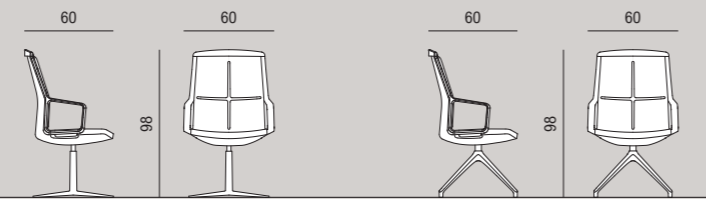

ADELE

DESIGN ORLANDINIDESIGN

SEDUTA DIREZIONALE E SEMIDIREZIONALE IMBOTTITA | *PADDED EXECUTIVE AND MANAGER ARMCHAIR*

SEDUTA MEETING E VISITATORE IMBOTTITA | *PADDED MEETING AND VISITOR ARMCHAIR*

SEDUTA DIREZIONALE E SEMIDIREZIONALE IN RETE | *MESH EXECUTIVE AND MANAGER ARMCHAIR*

SEDUTA MEETING E VISITATORE IN RETE | *MESH MEETING AND VISITOR ARMCHAIR*

Sedute direzionale + semidirezionale + meeting e visitatore in rete / tessuto Tulipano 1013 - 1015 - 1007, rete Adele grigia e bianca, struttura alluminio lucido o bianca, basi in alluminio o verniciate bianco
Mesh executive + manager + meeting and visitor armchairs / Tulipano fabric 1013 - 1015 - 1007, Adele grey and white mesh, polished or white aluminium frame, aluminium or white epoxy powder coated bases