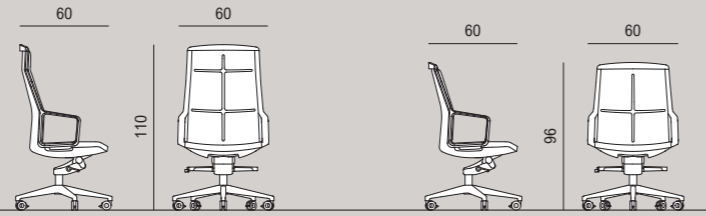

ADELE

DESIGN ORLANDINIDESIGN

SEDUTA DIREZIONALE E SEMIDIREZIONALE IMBOTTITA | *PADDED EXECUTIVE AND MANAGER ARMCHAIR*

SEDUTA MEETING E VISITATORE IMBOTTITA | *PADDED MEETING AND VISITOR ARMCHAIR*

SEDUTA DIREZIONALE E SEMIDIREZIONALE IN RETE | *MESH EXECUTIVE AND MANAGER ARMCHAIR*

SEDUTA MEETING E VISITATORE IN RETE | *MESH MEETING AND VISITOR ARMCHAIR*

Sedute direzionale + semidirezionale + meeting e visitatore in rete / tessuto Tulipano 1013 - 1015 - 1007, rete Adele grigia e bianca, struttura alluminio lucido o bianca, basi in alluminio o verniciate bianco
Mesh executive + manager + meeting and visitor armchairs / Tulipano fabric 1013 - 1015 - 1007, Adele grey and white mesh, polished or white aluminium frame, aluminium or white epoxy powder coated bases