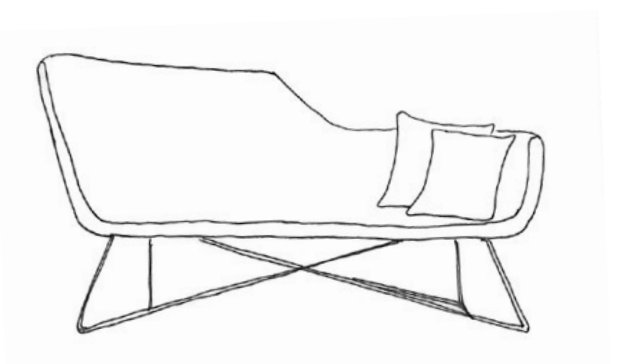

# SLIGHT

Christophe Bourban & Luciano Dell'Orefice

Sottile come una foglia, la collezione di sedute Slight prende il classico imbottito in contropiede. Come una pagina appena piegata, la scocca soffice vi abbraccia in modi diversi e si declina a seconda delle esigenze d'uso. Pensato sia per gli spazi d'attesa sia per gli ambienti domestici.

Thin as a leaf, Slight sofa collection takes the opposing view to the classic padded sofa. Like a little folded page, the soft body embraces you in different ways and comes out in several forms according to use requirements, suitable for waiting areas as well as domestic interiors.

**SL 1000**

poltrona • armchair

**SL 2000**

divano 2 posti • 2 seater sofa

**SL 5000**

divano 2 posti schienale alto • 2 seater high back sofa

**COLORS**

ACCIAIO / STEEL