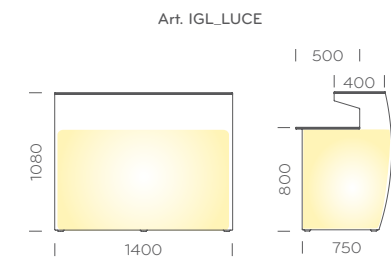

## Art. IGL\_BI/RIP\_BI - IGLC\_CORNER

Igloo è un bancone da bar realizzato in polietilene stampato rotazionale. Di colore bianco opalino, è facile da spostare e resistente agli urti.

E' abbinato ad un piano di lavoro in lamiera. Opzionali: mensole interne, top superiore in metacrilato bianco e impianto interno di illuminazione. Disponibile il modulo angolare in abbinamento al lineare per ricreare diverse configurazioni d'arredo.

Igloo is a modular bar counter made of rotomoulded polyethylene with steel top. White opaline, easy to move and scratch-resistant.

Optional: inner shelves, upper top in white methacrylate and lighting system. Corner unit also available to be used in combination with the linear one to create several furnishing configurations.