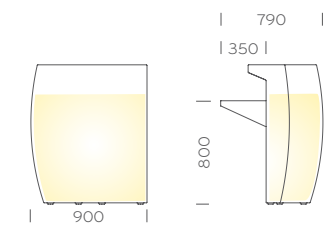

Art. IGLC_LUCE