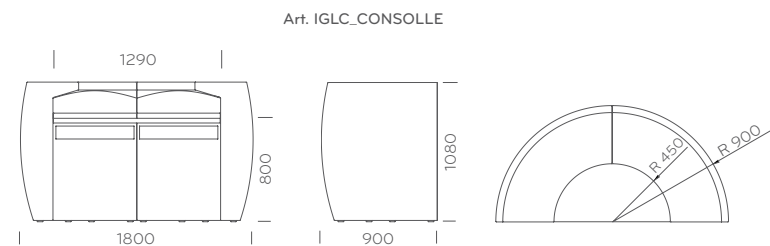

Art. IGLC_CONSOLLE

Igloo Consolle completa la serie di banconi Igloo. Pratica e funzionale, si compone di 2 moduli in polietilene uniti da un ripiano di lavoro in acciaio verniciato bianco.

Accessoriabile con kit illuminazione.

Igloo Consolle completes the set of Igloo bar counters. Practical and functional, it consists of two polyethylene units joined by a worktop in white powder coated steel. An optional lighting kit is also available.

Art. IGLC_CONSOLLE