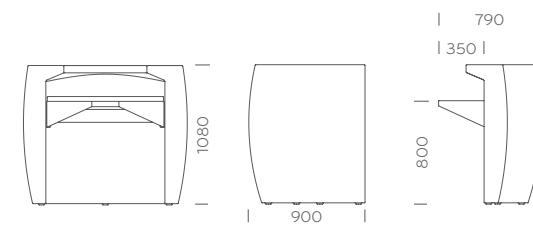

Art. IGLC_CORNER