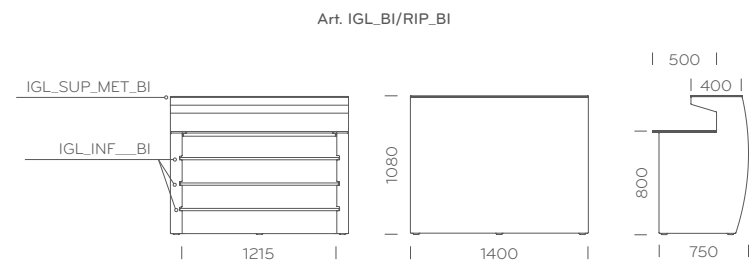

## Art. IGL\_BI/RIP\_BI - IGLC\_CORNER

Igloo è un bancone da bar realizzato in polietilene stampato rotazionale. Di colore bianco opalino, è facile da spostare e resistente agli urti.

E' abbinato ad un piano di lavoro in lamiera. Opzionali: mensole interne, top superiore in metacrilato bianco e impianto interno di illuminazione. Disponibile il modulo angolare in abbinamento al lineare per ricreare diverse configurazioni d'arredo.

Igloo is a modular bar counter made of rotomoulded polyethylene with steel top. White opaline, easy to move and scratch-resistant.

Optional: inner shelves, upper top in white methacrylate and lighting system. Corner unit also available to be used in combination with the linear one to create several furnishing configurations.