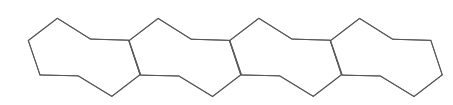

Lineare / Linear