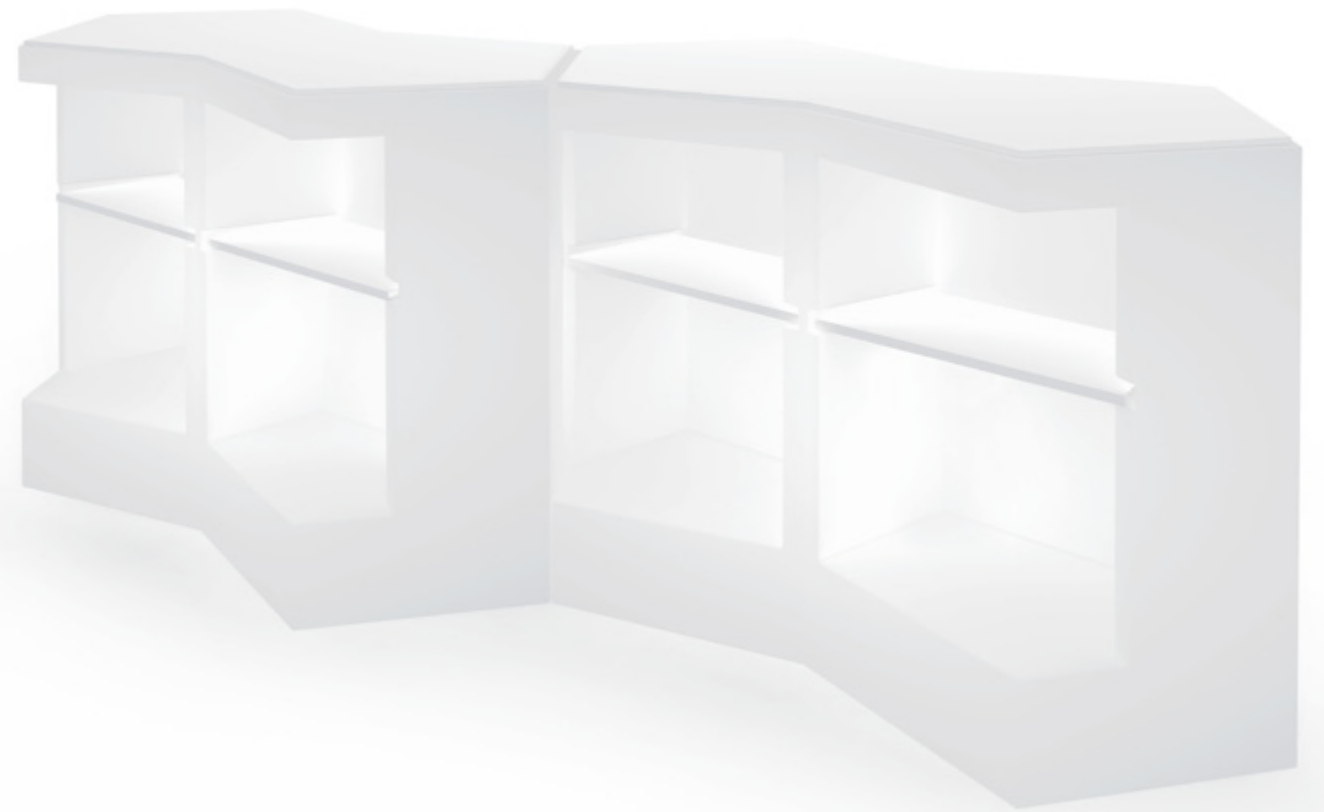

Iceberg

Design by Marco Pocci and Claudio Dondoli

Art. IBE_BI – IBE_LUCE

Ideale per il bar all'aperto, accanto alla piscina, in spiaggia, in giardino per l'ora dell'aperitivo o dello snack, Iceberg è un banco bar componibile o tavolo alto per buffet. In polietilene ad alta densità bianco opalino, è stampato in rotomoulding. Può essere dotato di impianto interno di illuminazione che lo trasforma in una composizione luminosa e suggestiva.

Ideal for outdoor bar by the pool, at the beach, in the garden for a "happy hour" or a snack, Iceberg is a modular bar counter or a buffet bar table. In high-density roto-moulded polyethylene, white opaline. It can be equipped with internal lighting system.

STIMEX

30 Iceberg

Design by Marco Pocci and Claudio Dondoli

Art. IBE_SUP - IBE_INF

I moduli di Iceberg, la cui forma costituisce un doppio pentagono, sono accostabili per comporre infinite forme delle dimensioni desiderate. Facile da spostare e resistente agli urti, Iceberg può avere mensole interne in acciaio verniciato bianco e un top in stratificato bianco per completare la parte superiore.
The modules of Iceberg, with a double pentagon shape, are built to create endless combinations. Easy to move and shock resistant, Iceberg can have shelves inside in white powder coated steel and a top in white solid laminate to complete the surface.