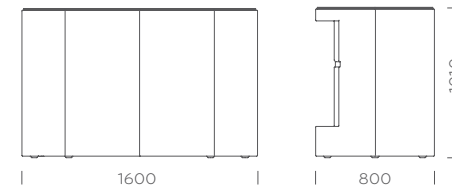

Iceberg

Design by Marco Pocci and Claudio Dondoli

Art. IBE_BI – IBE_LUCE

Ideale per il bar all'aperto, accanto alla piscina, in spiaggia, in giardino per l'ora dell'aperitivo o dello snack, Iceberg è un banco bar componibile o tavolo alto per buffet. In polietilene ad alta densità bianco opalino, è stampato in rotomoulding. Può essere dotato di impianto interno di illuminazione che lo trasforma in una composizione luminosa e suggestiva.

Ideal for outdoor bar by the pool, at the beach, in the garden for a "happy hour" or a snack, Iceberg is a modular bar counter or a buffet bar table. In high-density roto-moulded polyethylene, white opaline. It can be equipped with internal lighting system.

STIMEX

30 Iceberg

Design by Marco Pocci and Claudio Dondoli

Art. IBE_SUP - IBE_INF

I moduli di Iceberg, la cui forma costituisce un doppio pentagono, sono accostabili per comporre infinite forme delle dimensioni desiderate. Facile da spostare e resistente agli urti, Iceberg può avere mensole interne in acciaio verniciato bianco e un top in stratificato bianco per completare la parte superiore.
The modules of Iceberg, with a double pentagon shape, are built to create endless combinations. Easy to move and shock resistant, Iceberg can have shelves inside in white powder coated steel and a top in white solid laminate to complete the surface.