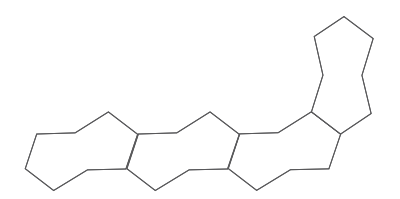

Angolare / Angular