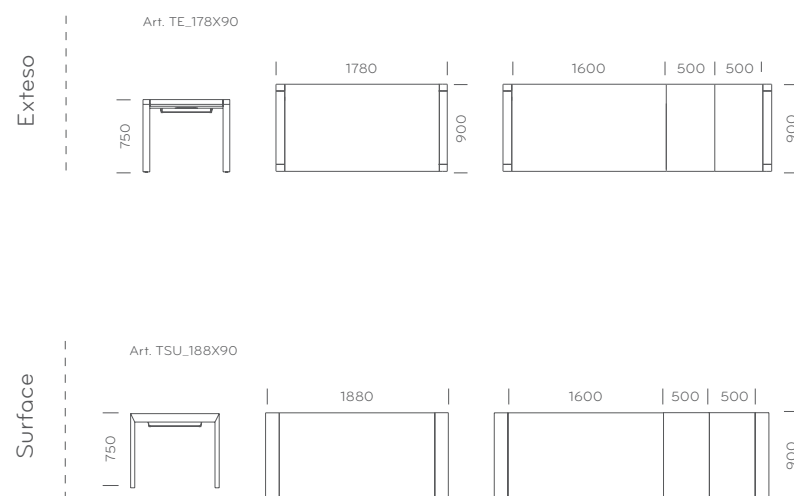

Tavolo Exteso allungabile (Art. TE_178X90) impiallacciato rovere tinto wengé. Il ripiano nasconde le due allunghe e le guide telescopiche. Particolare il sistema di ruote che permette di far scivolare le gambe che rimangono sempre all'estremità del tavolo. Poltroncine Apple.
 Exteso extendable table (Art. TE_178X90), oak veneered stained wenge. The top hides the two leaves and the sliding rail guides. The wheeling system makes the legs slide towards the external sides of the table. Apple armchairs.

220 Exteso

Developed by Pedrali R&D

Tavolo Exteso allungabile in rovere sbiancato, tinto wengé o faggio laccato bianco goffrato. Piano d'appoggio impiallacciato, gambe in massello dalla forma quadrata rastremata verso terra. Le guide telescopiche in alluminio permettono la facile estrazione delle due allunghe, ciascuna delle quali ha lunghezza di 500 mm. Il particolare sistema di ruote permette di far scivolare le gambe che rimangono sempre all'estremità del tavolo, consentendo la massima funzionalità degli spazi.

Exteso extendable table, oak veneered bleached oak or wenge stained, or white matt lacquered beech wood. Veneered top, solid square and tapered legs. Aluminium sliding rail guides and two leaves (500 mm length each) allow to extend easily the table up to 2.78 meter. The wheeling system makes the legs slide towards the external sides of the table, allowing maximum functionality.

finiture struttura:
frame finishes:

RS

W

BI

221

Versione laccato bianco.
White lacquered version.

Versione rovere sbiancato.
Bleached oak version.