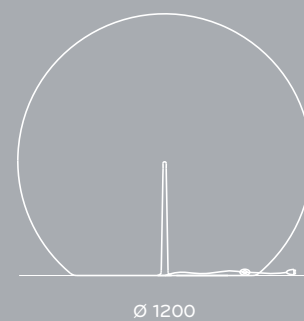

331

332

Lampada a sospensione
Hanging lamp

HAPPY APPLE 330S

Ø 500

FBT 1X15W E27 220-240V
CE IP 20

HAPPY APPLE 331S

Ø 800