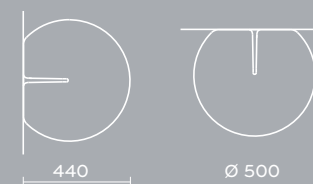

"Una sfera che non è una sfera..." Una collezione di lampade in 3 dimensioni, funzionale alle più diverse soluzioni d'arredo; realizzata in polietilene in stampaggio rotazionale, con fonte luminosa fluorescente a basso consumo energetico.

"A sphere? Not exactly..." A collection of lamps in three dimensions, suitable for different furniture solutions; made of rotomoulded polyethylene, with fluorescent light, energy saving bulbs.

HAPPY APPLE indoor

Design Alberto Basaglia Natalia Roto Nodari

Lampada a muro/soffitto
Wall/ceiling lamp

330A

Lampada a sospensione
Hanging lamp