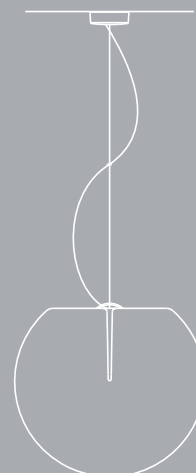

Design Alberto Basaglia Natalia Roto Nodari

Lampada a muro/soffitto
Wall/ceiling lamp

330A

Lampada a sospensione
Hanging lamp

330S

Lampada da terra
Floor lamp

330

331S

331

332

Lampada a sospensione
Hanging lamp

HAPPY APPLE 330S

Ø 500

FBT 1X15W E27 220-240V
CE IP 20

HAPPY APPLE 331S

Ø 800

FBT 1X23W E27 220-240V
CE IP 20

Colore Polietilene
Polyethylene colour

BI Bianco/White

Colore tappo, maniglia
e rosone
Cap, handle and fitting
colour

BI Bianco/White

Colore cavo
Cable colour

TR Trasparente/Transparent