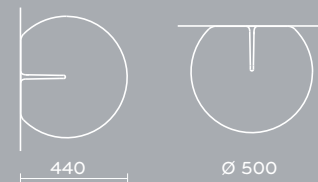

TR Trasparente/Transparent

HAPPY APPLE 330 · 331 · 332

Lampada a muro/soffitto
Wall/Ceiling lamp

HAPPY APPLE 330A

FBT 1X15W E27 220-240V
CE IP 20

Colore Polietilene
Polyethylene colour
BI Bianco/White

HAPPY APPLE 330A