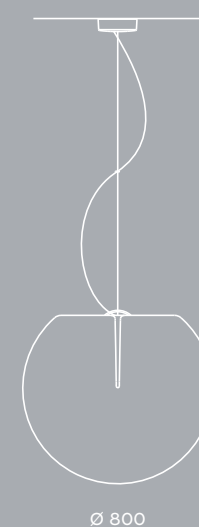

Design Alberto Basaglia Natalia Roto Nodari

Lampada a muro/soffitto
Wall/ceiling lamp

330A

Lampada a sospensione
Hanging lamp

330S

Lampada da terra
Floor lamp

330

331S