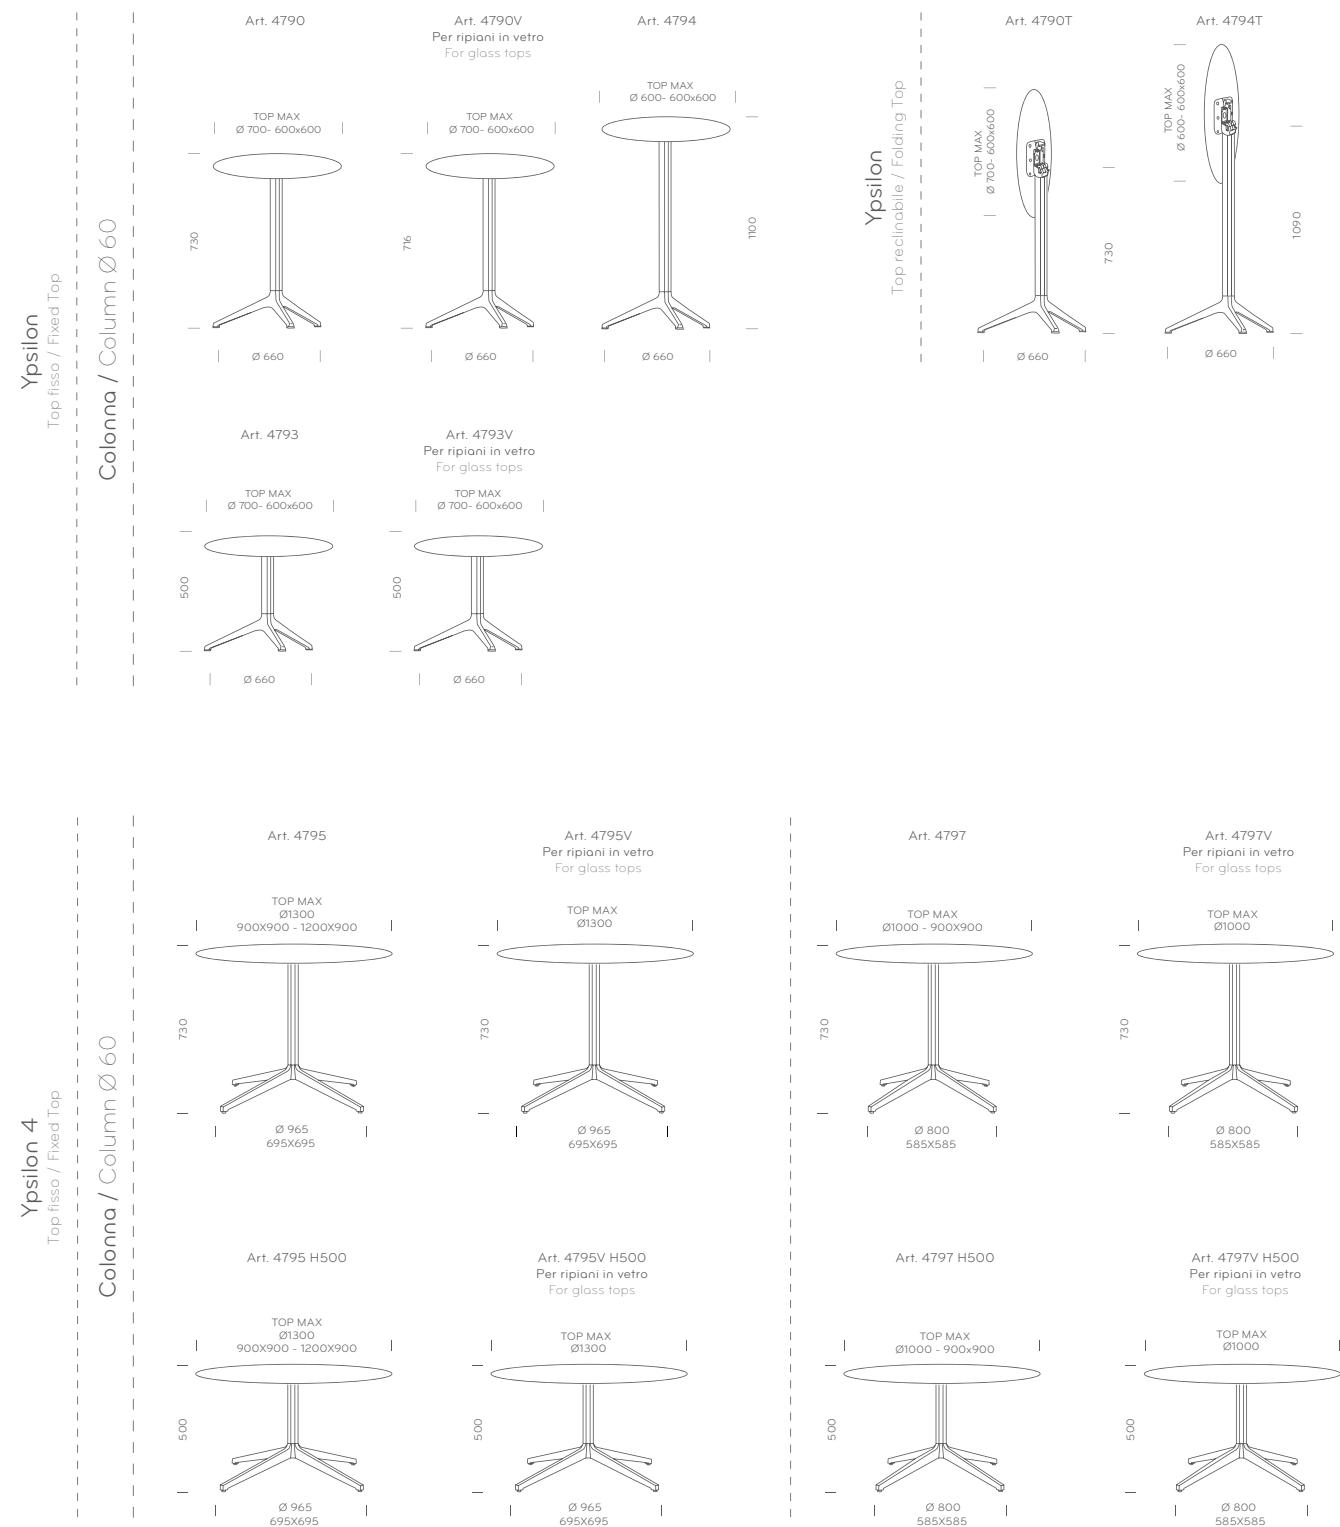

Ypsilon 4

La famiglia Ypsilon si arricchisce di una nuova versione del basamento a 4 razze con base diametro 800 mm. Stessa tecnologia al servizio della massima funzionalità.

Due le altezze disponibili: 730 mm (Art. 4797) e 500 mm (Art. 4797H_500). In alluminio lucidato, verniciato o verniciato per esterno.

Ypsilon family is enriched by a new version of table base with four spokes with base of diameter 800 mm. The same technology for maximum functionality.

Two heights available: 730 mm (Art. 4797) and 500 mm (Art. 4797H_500). In polished, powder coated or powder coated for outdoor aluminium finishes.

4797/LU

STIMEX

20 Ypsilon - Ypsilon 4

Design Jorge Pensi Design Studio

Le altezze dei basamenti indicate non sono comprensive dei ripiani. - Table bases heights do not include table tops.

21

Linee pulite e forme aeree per i basamenti Ypsilon e Ypsilon 4 rispettivamente a tre e quattro razze. Leggeri e funzionali, adatti sia per ambienti indoor che outdoor, hanno base in pressofusione di alluminio e colonna in estruso di alluminio dalla sezione ricercata. Clear outlines and light shape for Ypsilon and Ypsilon 4 tables bases, three or four spokes. Lightweight and functional, suitable for indoor and outdoor locations, they have die-casted aluminium base and extruded aluminium column with refined shape.

4795/LU

4795H_500

26 Ypsilon 4

La famiglia Ypsilon si arricchisce di una nuova versione del basamento a 4 razze con base diametro 800 mm. Stessa tecnologia al servizio della massima funzionalità.
Due le altezze disponibili: 730 mm (Art. 4797) e 500 mm (Art. 4797H_500). In alluminio lucidato, verniciato o verniciato per esterno.
Ypsilon family is enriched by a new version of table base with four spokes with base of diameter 800 mm. The same technology for maximum functionality.
Two heights available: 730 mm (Art. 4797) and 500 mm (Art. 4797H_500). In polished, powder coated or powder coated for outdoor aluminium finishes.