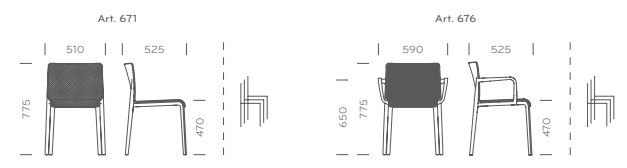

colori / colours:

STIMEX

675

670

670

675

675

Art. 671 - 676
Sedia e poltrona Volt sono disponibili anche nelle versioni con parte frontale imbottita rivestita in tessuto o pelle.
Volt chair and armchair with padded panel on the frontal side, covered with fabric or leather.