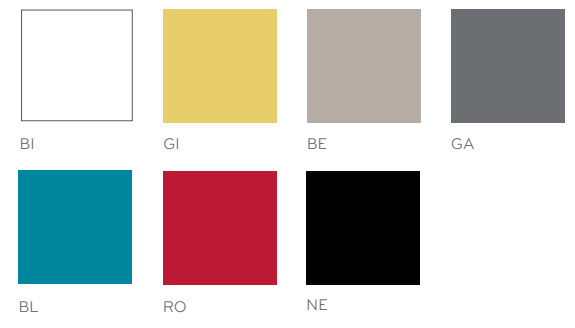

04 Volt

Design Claudio Dondoli and Marco Poggi

Art. 670 - 675

Il tratto sottile e lineare, le gradevoli proporzioni e i colori freschi rendono Volt una seduta che si distingue per la cura dei dettagli. Realizzata in polipropilene rinforzato con fibre di vetro e stampato ad iniezione con gas air moulding, Volt è disponibile nei colori bianco, nero, rosso, grigio antracite, beige, giallo, blu.
The thin and linear design, the graceful proportions and fresh colours make Volt a sitting that stands out for its attention to details. Made of injection gas air moulding polypropylene reinforced by fibers glass. Colours: white, black, red, anthracite gray, beige, yellow, blue.

colori / colours:

STIMEX

675

670

670

675

675

Art. 671 - 676
Sedia e poltrona Volt sono disponibili anche nelle versioni con parte frontale imbottita rivestita in tessuto o pelle.
Volt chair and armchair with padded panel on the frontal side, covered with fabric or leather.

Categorie rivestimenti disponibili: A, C, G, H, P
Covering categories available: A, C, G, H, P

671

676

671