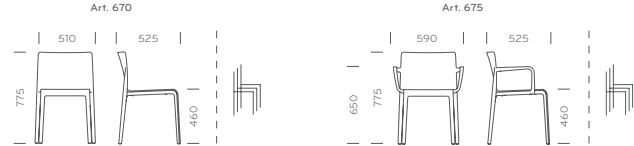

04 Volt

Design Claudio Dondoli and Marco Poggi

Art. 670 - 675

Il tratto sottile e lineare, le gradevoli proporzioni e i colori freschi rendono Volt una seduta che si distingue per la cura dei dettagli. Realizzata in polipropilene rinforzato con fibre di vetro e stampato ad iniezione con gas air moulding, Volt è disponibile nei colori bianco, nero, rosso, grigio antracite, beige, giallo, blu.
The thin and linear design, the graceful proportions and fresh colours make Volt a sitting that stands out for its attention to details. Made of injection gas air moulding polypropylene reinforced by fibers glass. Colours: white, black, red, anthracite gray, beige, yellow, blue.

colori / colours:

STIMEX

675

670

670

675

675

Art. 671 - 676
Sedia e poltrona Volt sono disponibili anche nelle versioni con parte frontale imbottita rivestita in tessuto o pelle.
Volt chair and armchair with padded panel on the frontal side, covered with fabric or leather.