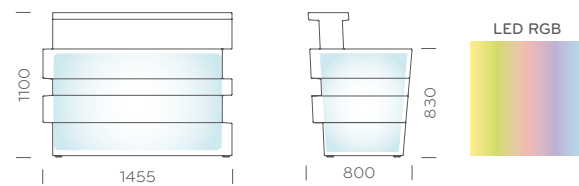

Art. TTS_LED