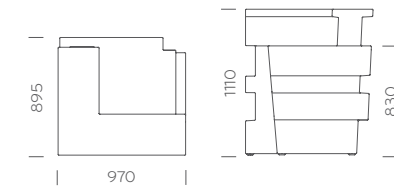

Tetris

Art. TTSA_BI

Eco-friendly, Tetris è 100% riciclabile. Il modulo lineare può essere affiancato ad un modulo angolare. Accessoriabile con kit illuminazione.

Eco-friendly, Tetris is 100% recyclable. The linear unit can be used in combination with a corner unit and equipped with lighting kit.

Art. TTSA_BI