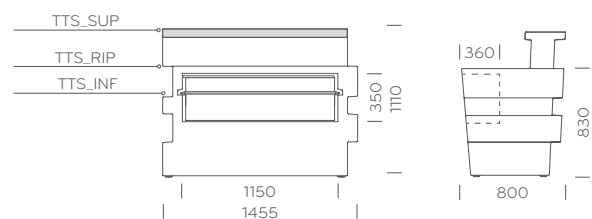

52 Tetris ☁️

Art. TTS_SUP - TTS_RIP - TTS_INF

Tetris può essere accessorizzato con i piani di lavoro e di servizio in acciaio inox satinato o verniciato bianco, resistenti ed igienici, di facile manutenzione. Disponibile a richiesta anche il piano divisorio interno in acciaio inox satinato.

Tetris can be equipped with a working top in brushed or white powder coated stainless steel, resistant, hygienic and easy to clean. On request, also available top for internal division in brushed stainless steel.