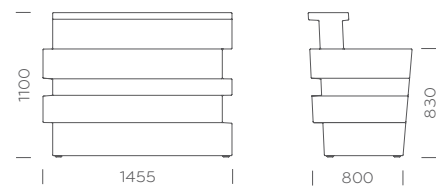

50 Tetris

Design Claudio Dondoli and Marco Pocci

Art. TTS_BI - TTS_LUCE - TTS_LED

Tetris è un bancone modulare funzionale a diverse tipologie d'impiego. Facilmente installabile sia in ambienti indoor che outdoor, è resistente agli urti e agli agenti atmosferici.

Realizzato in polietilene bianco, Tetris è accessorabile con il kit illuminazione che lo rende un bancone scenografico protagonista dell'ambiente.

Tetris modular bar counter for different furnishing needs, easy to install either indoor and outdoor areas. Tetris is shock resistant and weather resistant. Optional lighting kit available for Tetris luminous version. Thanks to neutral colour of the polyethylene it becomes one of the leading elements of the space.

Art. TTS_BI