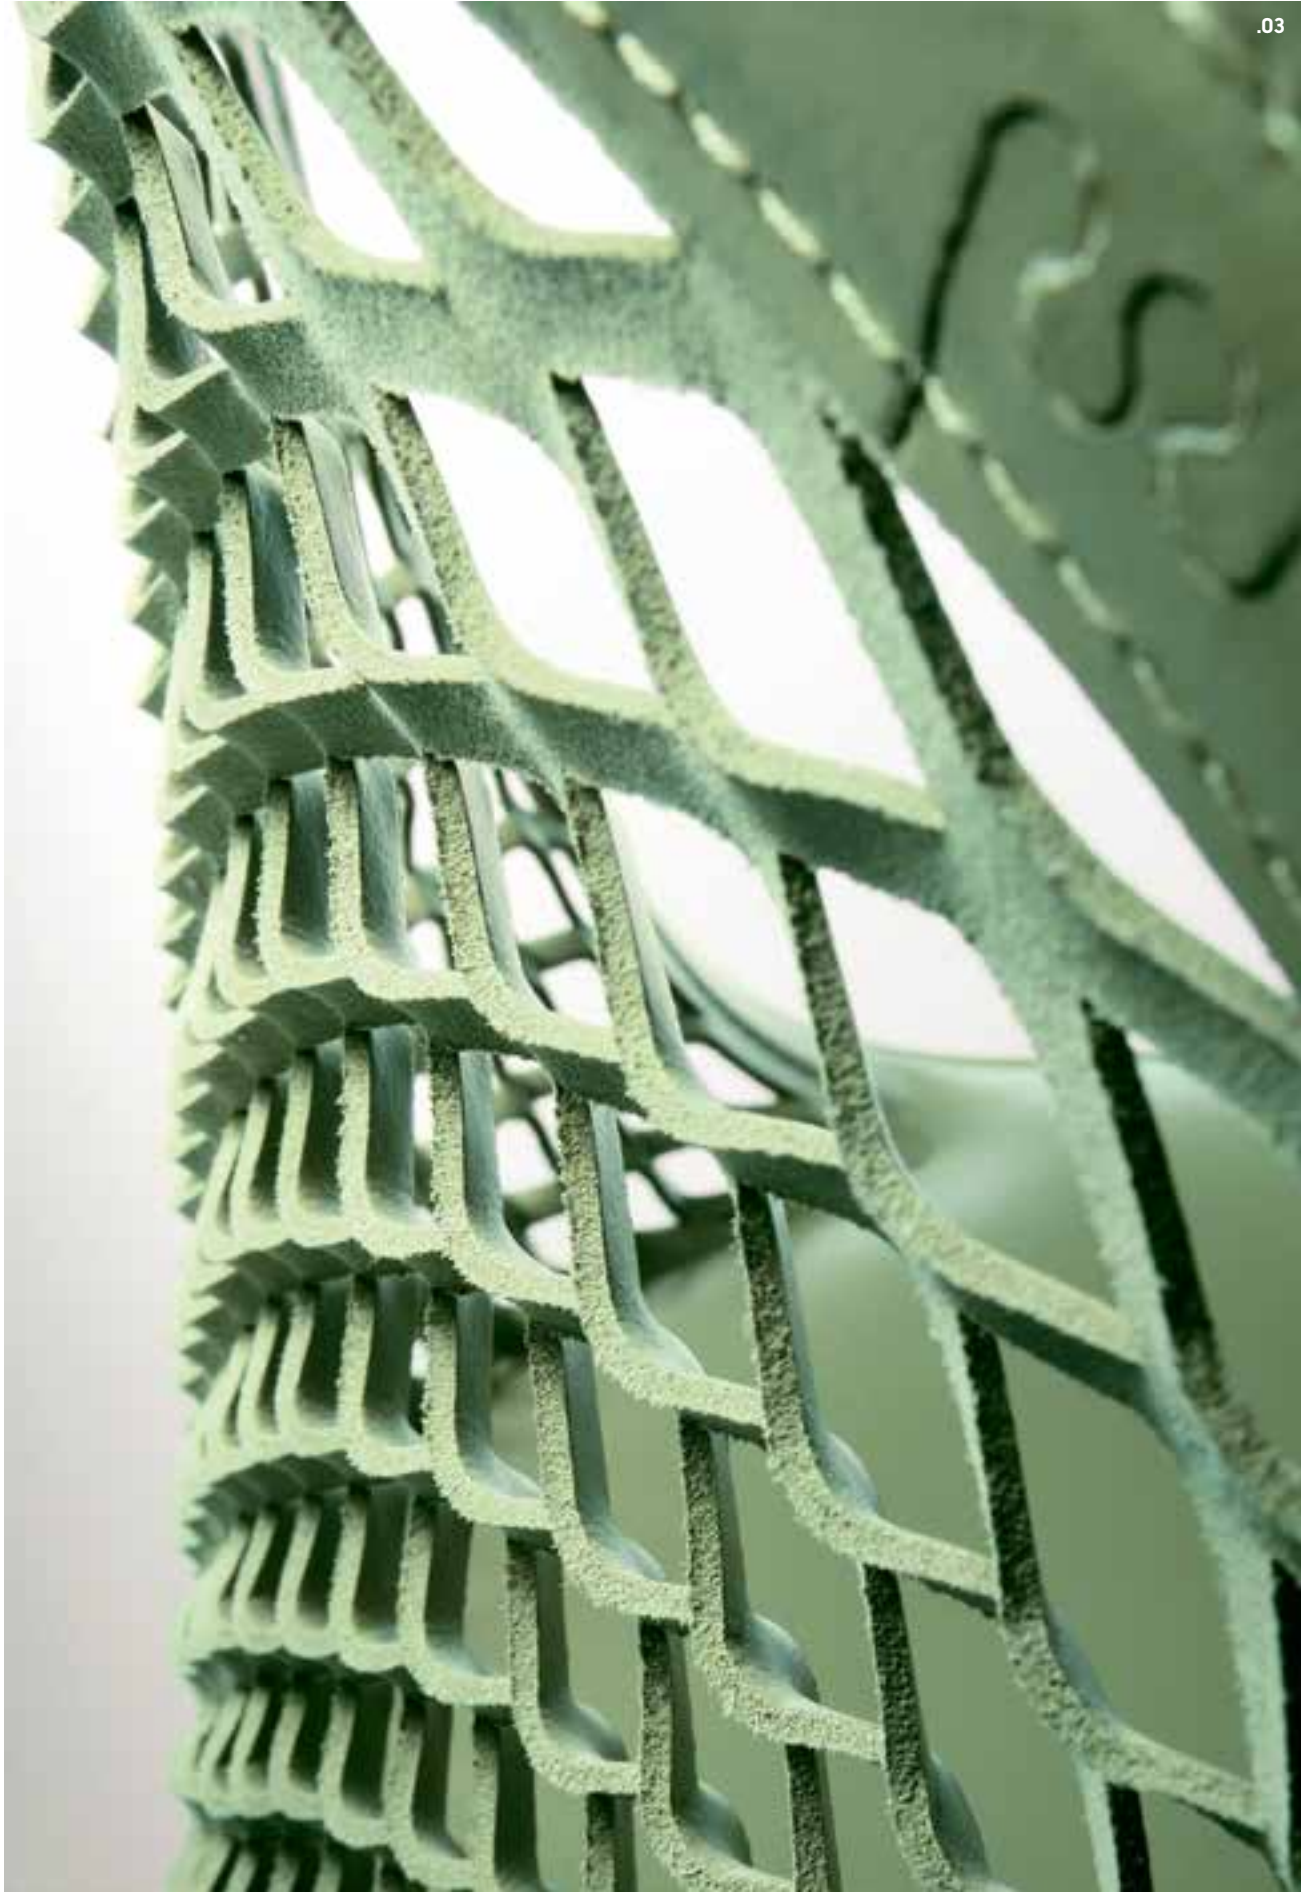

STIMEX

■ MOONlight

Design
sempere#poli

Sedia, poltrona e sgabello con struttura in acciaio cromato, nichel nero o verniciato. Seduta in cuoio spessorato. - Chair, armchair and stool chair with chrome or painted steel or black nickel frame. Thicker hide seat. - Chaise, fauteuil et tabouret avec structure en acier chromé ou laqué, nickel noir. Assise en cuir TK. - Stuhl, Armstuhl, und Hocker mit verchromt oder lackiert Stahl struktur, oder Schwarz Nickel Struktur. Schale aus dicker Kernleder. - Silla, sillón y taburete con estructura en acero cromado, niquel negro o barnizado. Asiento en cuero spessorato. - Стул, кресло, лаунж-кресло, барный стул и кресло-качалка с основанием в хромированной стали, черном никеле или крашенное. Сиденье в утолщенной коже.

Lounge e sedia a dondolo con struttura in acciaio cromato o verniciato. Seduta in cuoio spessorato. - Lounge chair and rocking chair with chrome or painted steel frame. Thicker hide seat. - Attente et rocking chair avec structure en acier chromé ou laqué. Assise en cuir TK. - Lounge Stuhl und Schaukelstuhl mit verchromt oder lackiert Stahl struktur. Schale aus dicker Kernleder. - Espera y balancin con estructura en acero cromado o barnizado. Asiento en cuero spessorato. - лаунж-кресло, и кресло-качалка с основанием в хромированной стали, или крашенное. Сиденье в утолщенной коже.

Struttura - Frame - Structure - Gestell - Estructura - Структура

S, S4, P, P4, H65, H75

Acciaio - Steel - Acier - Stahl - Acero - Сталь

- Y Bianco - White
- F Nero - Black
- C Cromo - Chrome
- Z Nichel nero - Black nickel

Struttura - Frame - Structure - Gestell - Estructura - Структура

AT, AT4, DN

Acciaio - Steel - Acier - Stahl - Acero - Сталь

- Y Bianco - White
- F Nero - Black
- C Cromo - Chrome

Seduta e schienale - Seat and back - Assise et dossier - Sitz Und Lehne - Asiento y respaldo - сиденье и спинка