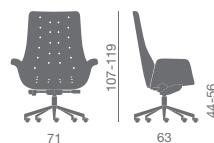

Versioni fisse
Fixed versions