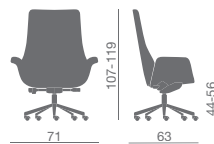

Versioni fisse
Fixed versions