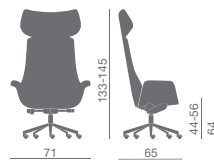

Versioni fisse
Fixed versions