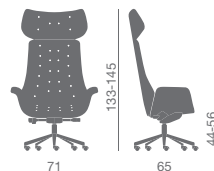

Versioni fisse
Fixed versions