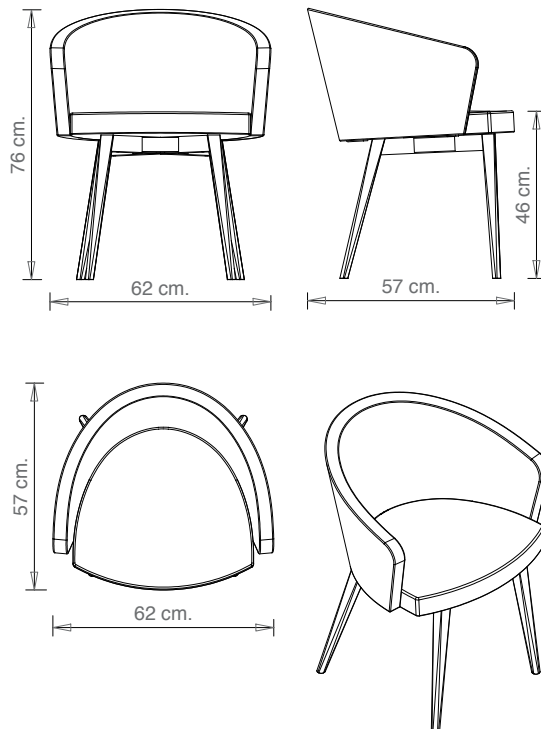

571

KICCA COLLECTION:

019, 020, 021, 021-5P, 021-5R, 571, 320, 366.

POLTRONCINA CON TELAIO A 4 GAMBE IN LEGNO.

Armchair with 4 legs wooden frame.
Fauteuil avec châssis 4 pieds en bois.
Sessel mit 4-beinigem Holzgestell.
Sillón con estructura de 4 patas en madera.

PESO

Weight / Poids / Gewicht / Peso

9,9 Kg

IMBALLO

Packaging / Emballage / Verpackung / Embalaje

0,32 m³

PEZZI PER SCATOLA

Pieces per box / Pièces par carton
Stücke in einem Karton / Piezas por caja

1

CERTIFICAZIONI

Certifications / Certifications / Zertifikationen / Certificaciones

Omologato in classe 1 IM (UNI 9175 e UNI9175/FAI) con rivestimento **Polaris Pro**, da richiedere all'ordine.
Complying to class 1 IM (UNI 9175 and UNI9175/FAI) when upholstered in **Polaris Pro** imitation leather, to be specified upon ordering.
Conforme à la classification 1 IM (UNI 9175 and UNI9175/FAI) en cas de rembourrage avec simili-cuir **Polaris Pro**, à spécifier au moment de la commande.
Entsprechend Klasse 1 IM (UNI 9175 und UNI9175/FAI) mit Polsterung aus **Polaris Pro**, im Moment der Bestellung zu fragen.
Omologación en clase 1 IM (UNI 9175 and UNI9175/FAI) en caso de revestimiento en finta piel **Polaris Pro**, a especificar a la orden.

FINITURE SEDUTA

Seating finishes / Finitions de l'assise / Sitzfertigungen / Acabados de silla

TE

TESSUTO

Fabric / Tissu / Stoff / Tejido

TELAIO

Frame / Piètement / Gestell / Estructura

AC

ACCIAIO

Steel / Acier / Stahl / Acero

VEDI / See / Voir / Sehen / Ver "FINISHES"

OPZIONALE: SPEDIZIONE MATERIALE SMONTATO.