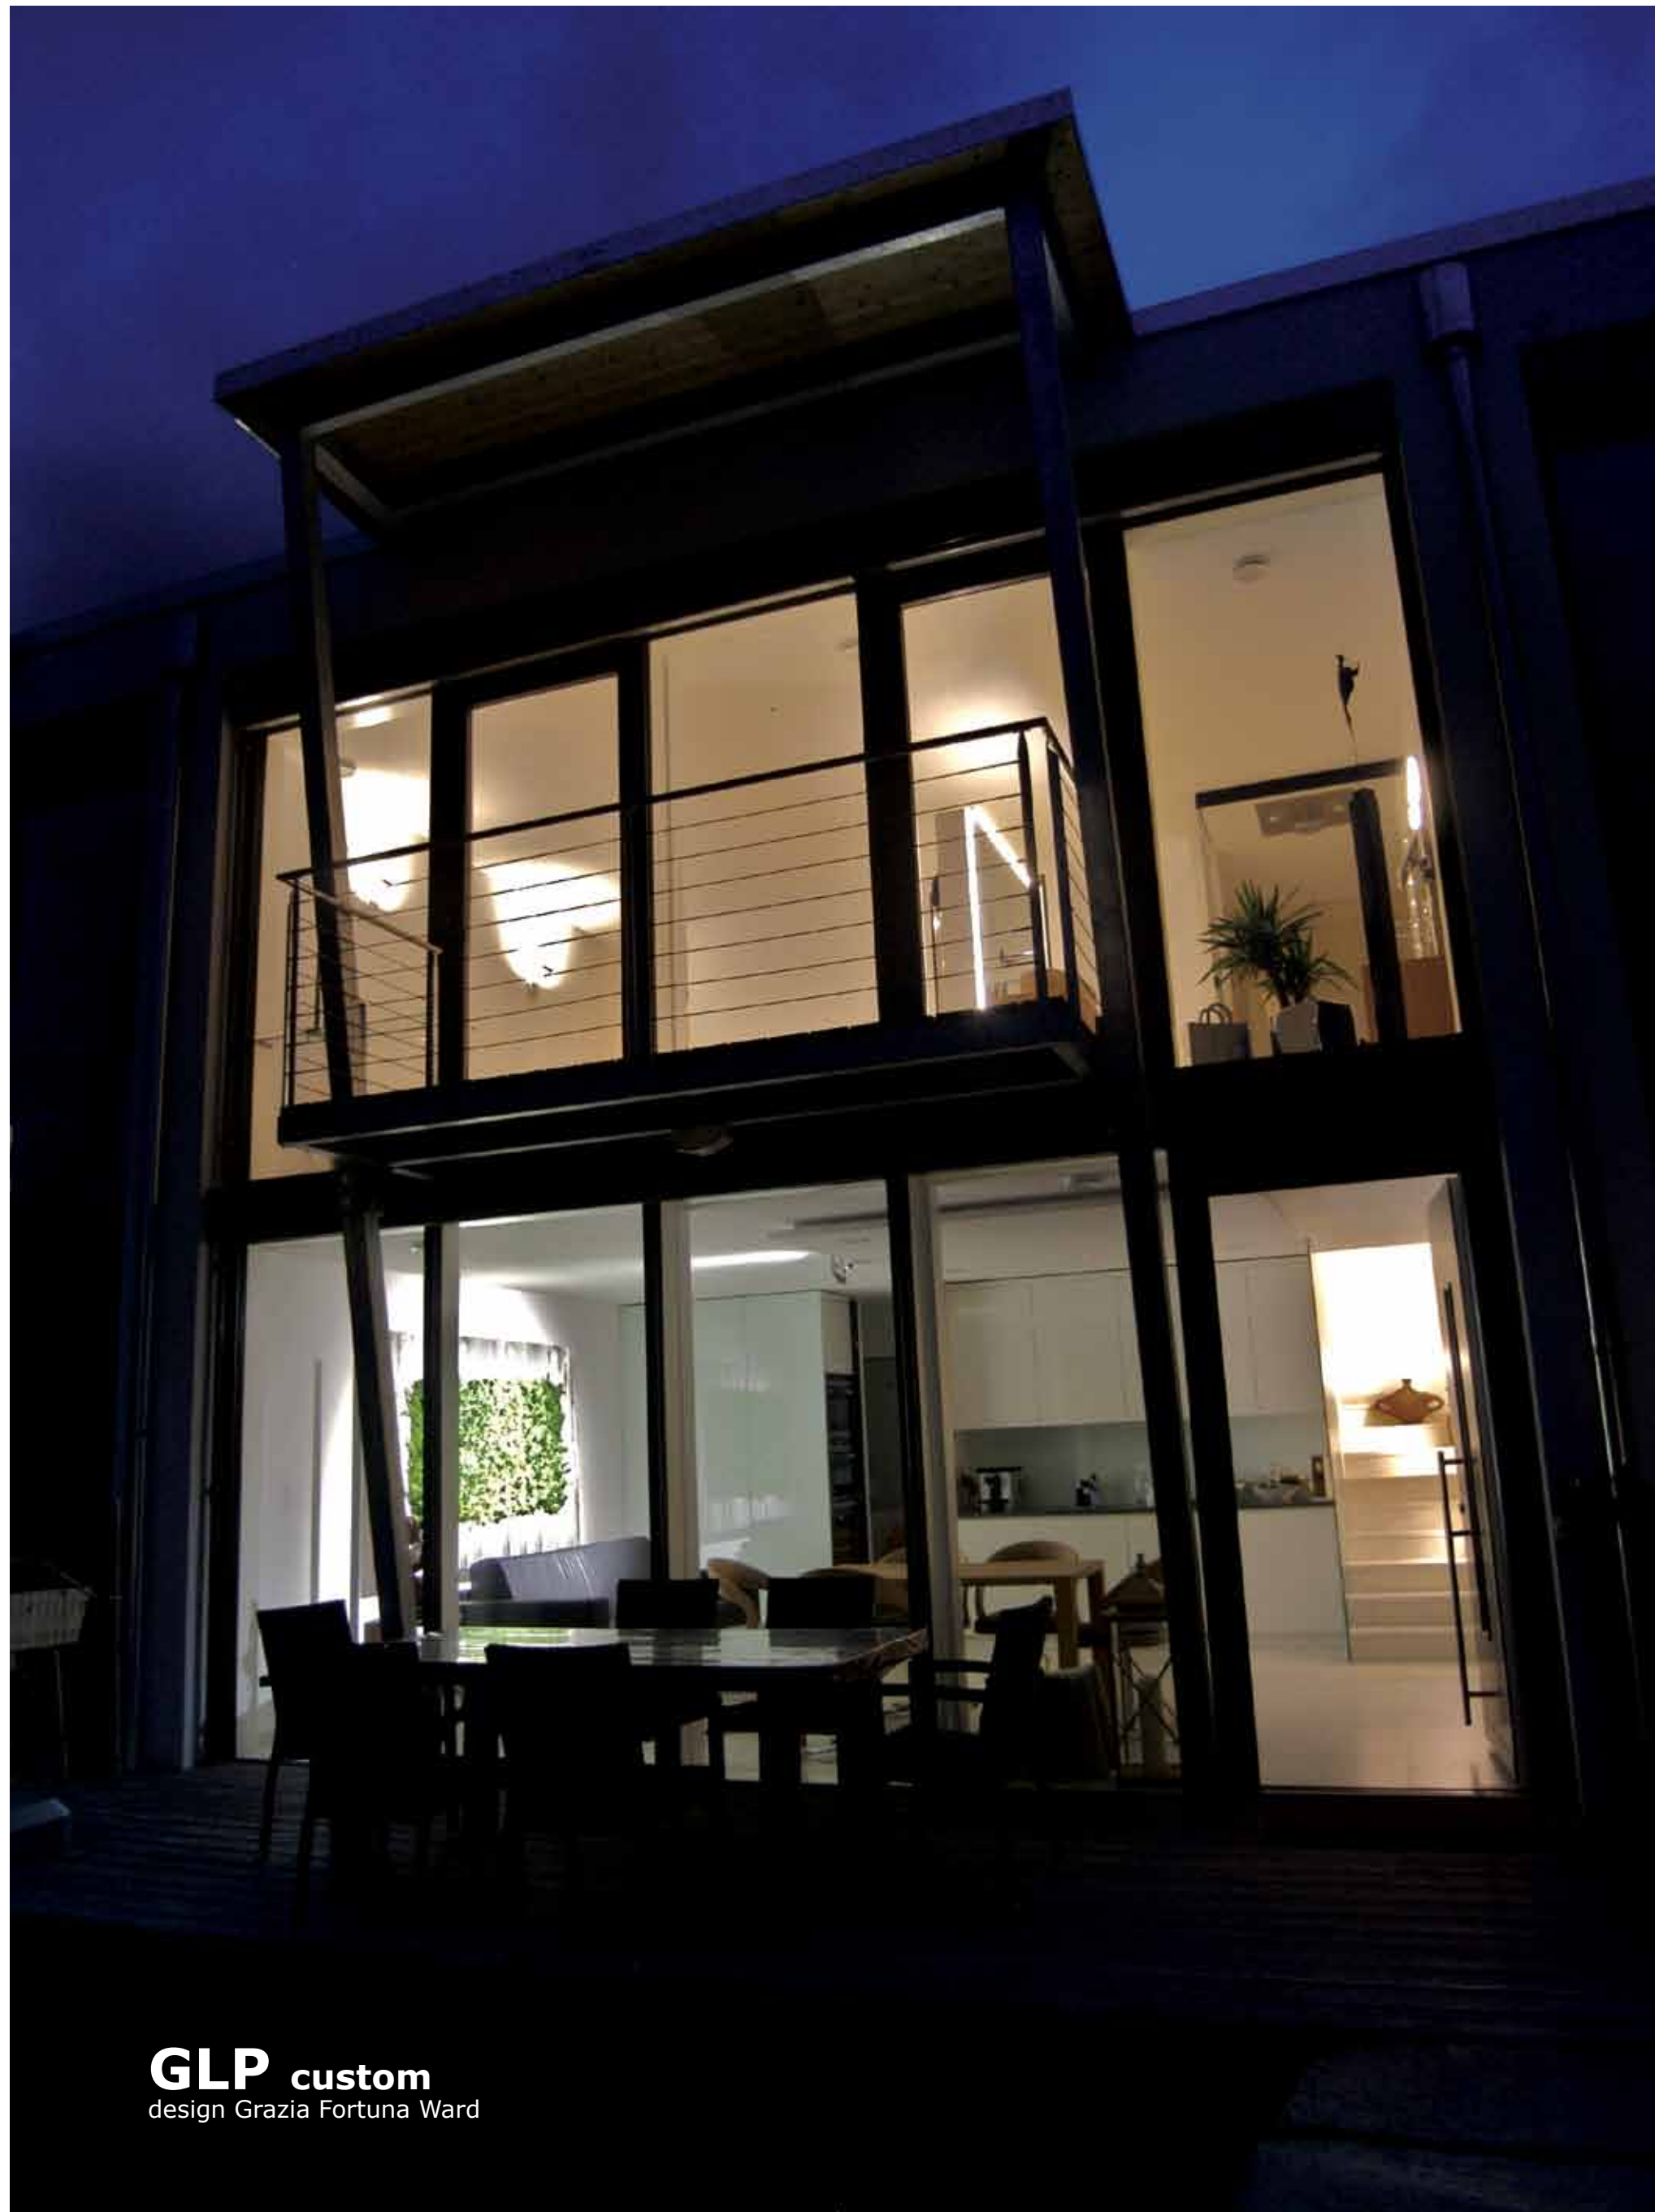

GLP custom
design Grazia Fortuna Ward

GLP custom - design Grazia Fortuna Ward, home of 640 Ficus Pumila