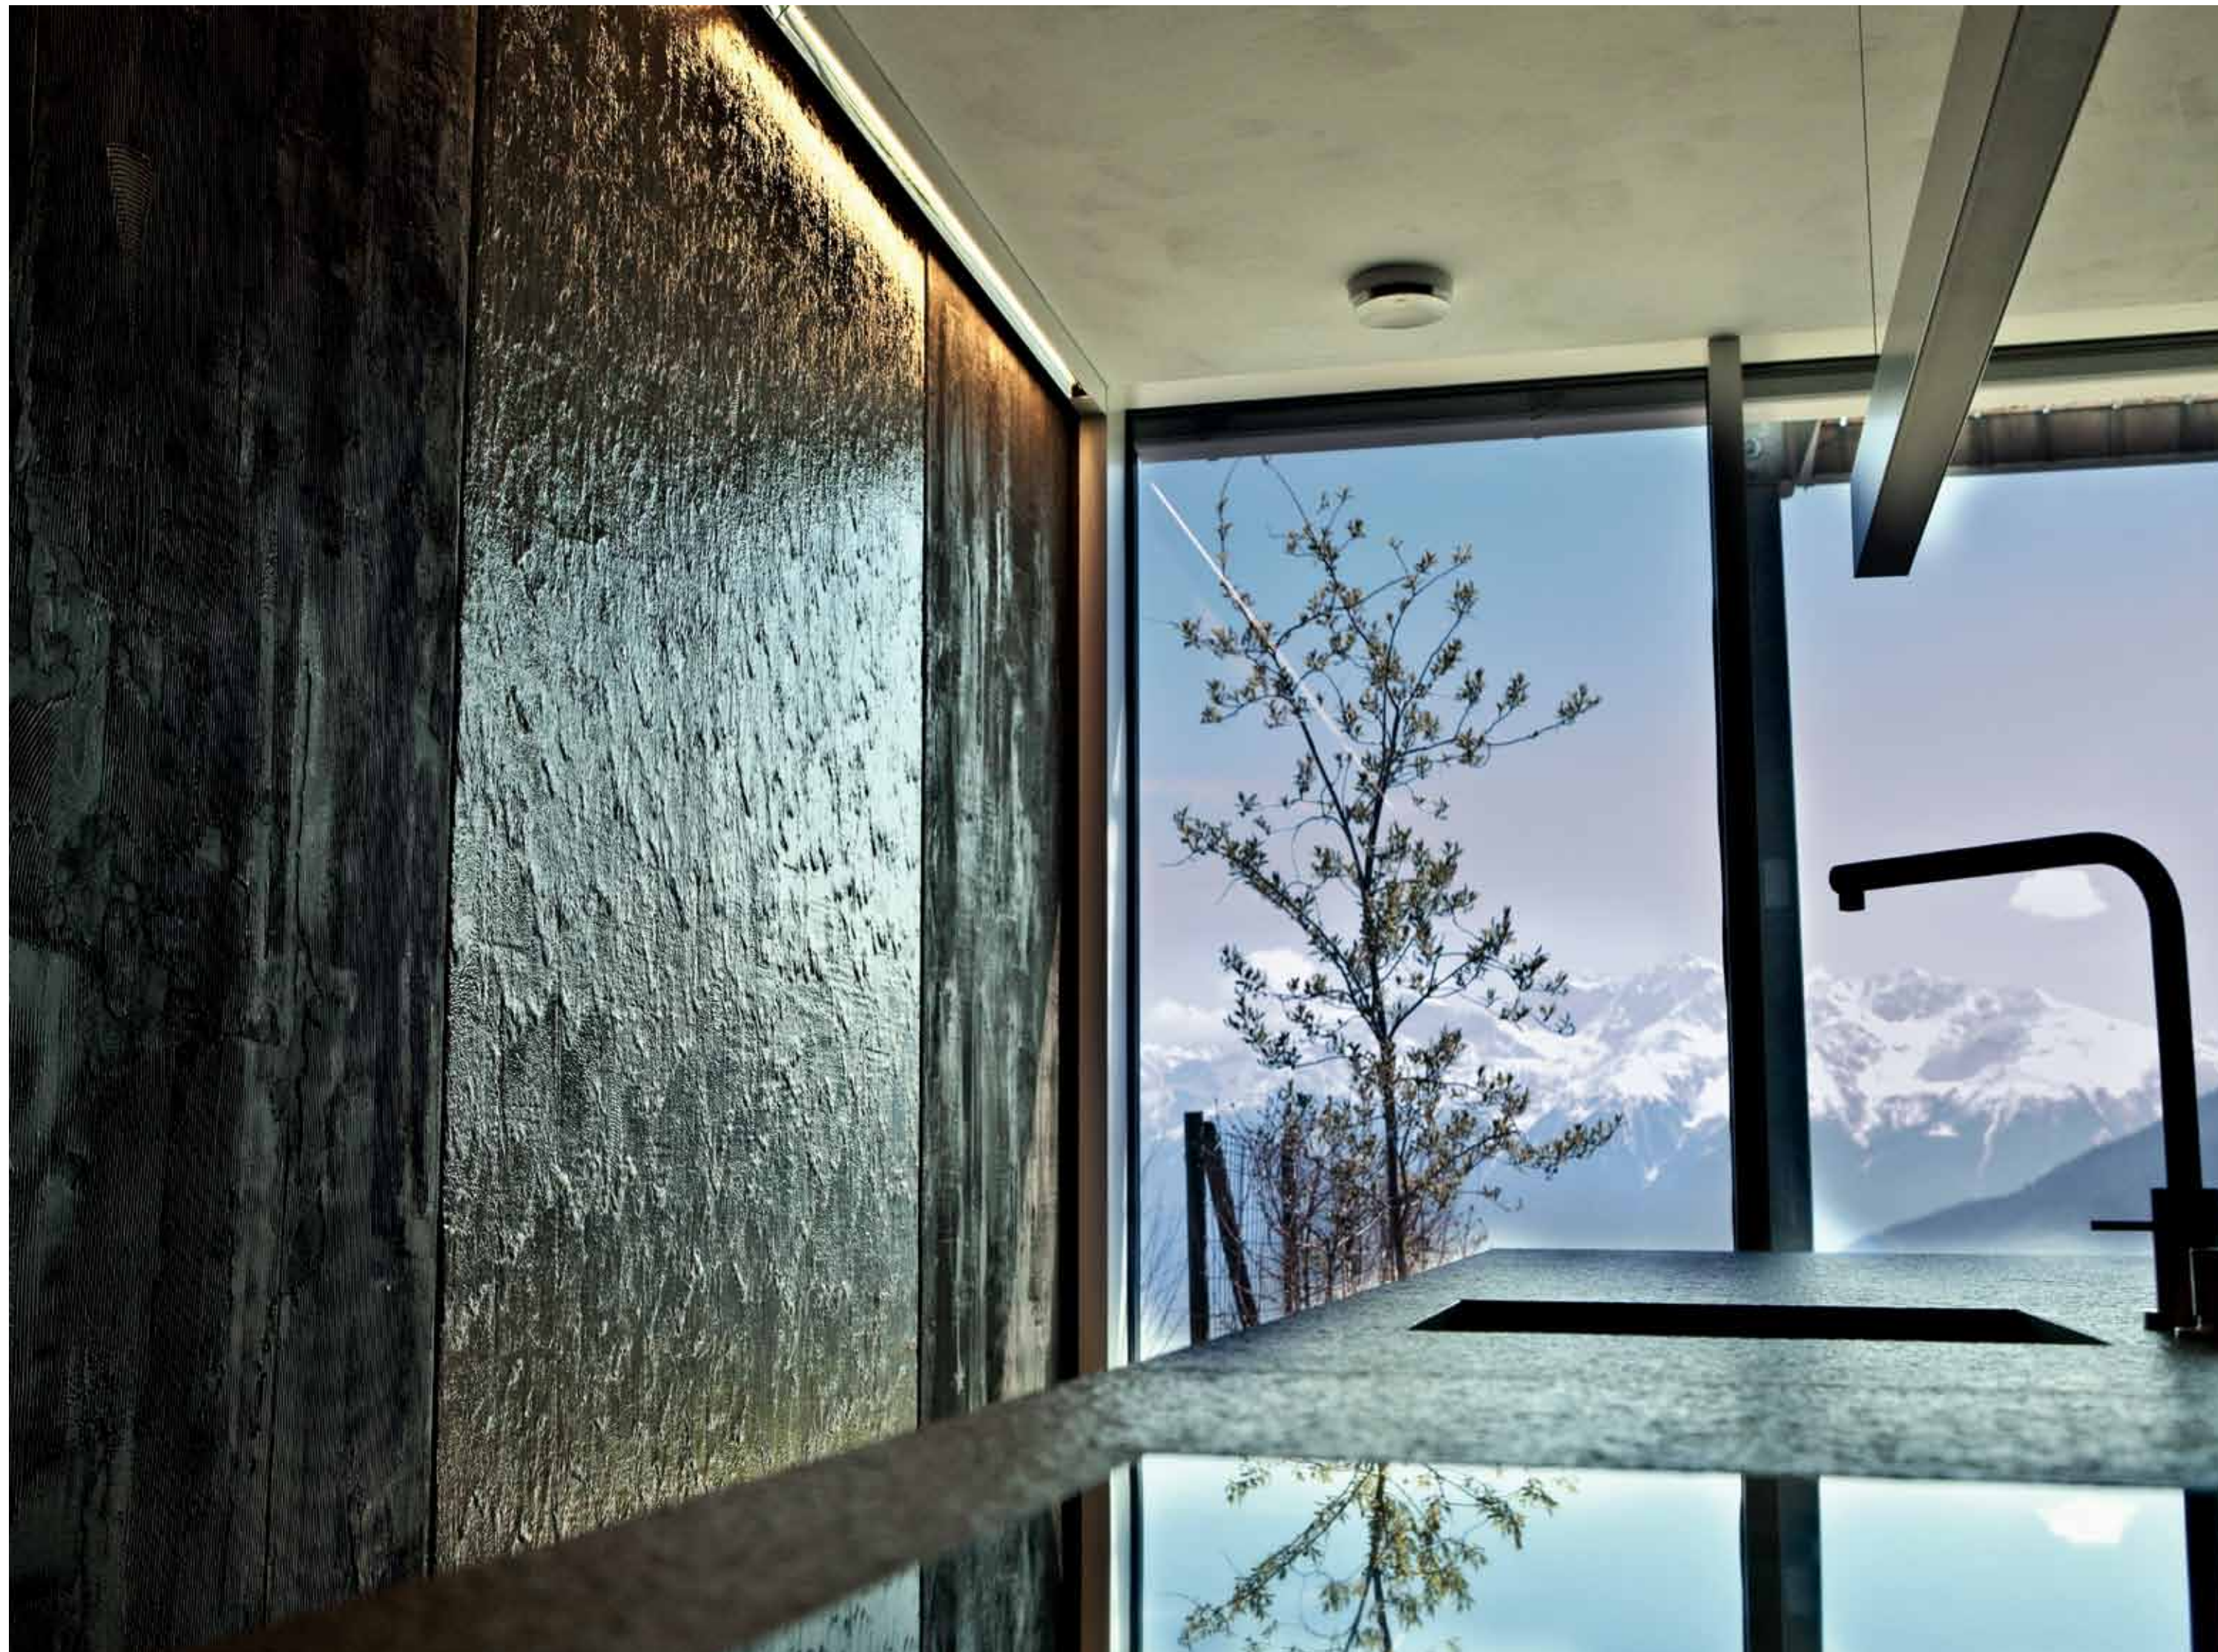

*Excellent acoustic and soundproofing performances (-30 db)
 Evergreen vegetal species, naturally dyed
 Low to zero maintenance required
 No lighting required*

Season colors

- 
1. Avocado
- 
2. Flag
- 
3. Lime
- 
4. Tortora
- 
5. Albicocca
- 
6. Fragola
- 
7. Glicine
- 
8. Melanzana
- 
9. Carbone

SAG + Water wall

Parete Vegetale | Ultrasottile | Fonoassorbente | Rimovibile | + parete d'acqua
Ultra Slim | Removable | Soundproofing | Vegetal Wall | + Water Film Wall

Eccellenti performances fonoassorbenti e fonoimpedenti (-30 db)
Vegetale sempreverde colorato naturalmente
Manutenzione bassa o nulla
Non richiede illuminazione

*Excellent acoustic and soundproofing performances (-30 db)
Evergreen vegetal species, naturally dyed
Low to zero maintenance required
No lighting required*

Water Wall

Parete artistica con velo d'acqua a zona.
Il funzionamento del ciclo dell'acqua è controllato dall'impianto domotico per regolare e correggere l'umidità relativa dell'ambiente di questa Casa Passiva dagli interni molto "secchi".
Tecnologia dell'acqua a scomparsa nel pavimento

Water Wall

Parete artistica con velo d'acqua.
La tecnologia è contenuta nella vasca inox a vista.

*Artistic Wall run by water film.
Technology is contained inside the steel basin*

Water Elements

Molecola

Opera composta da scultura tridimensionale a velo d'acqua su base inox che contiene la tecnologia dell'acqua
Tridimensional Sculpture wet by a water film on steel basement containing water technology