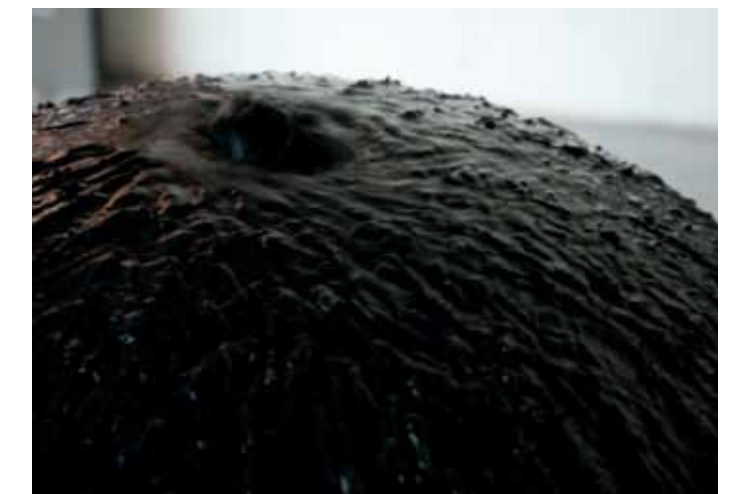

Globe

Opera in gold mosaic con velo d'acqua su base inox finitura custom
Gold mosaic masterpiece wet by a water film on steel basement containing water technology