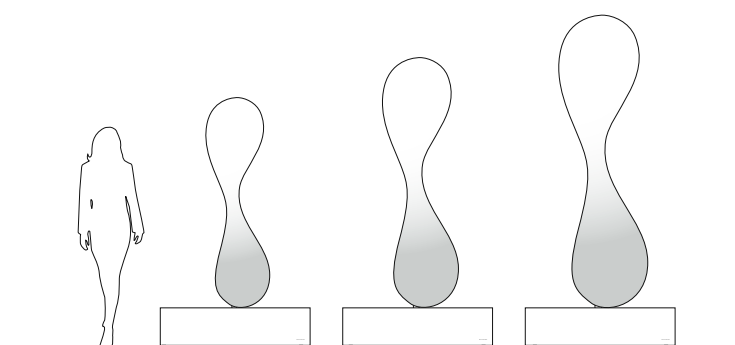

Water Wall

Parete artistica con velo d'acqua.
La tecnologia è contenuta nella vasca inox a vista.

*Artistic Wall run by water film.
Technology is contained inside the steel basin*

Water Elements

Molecola

Opera composta da scultura tridimensionale a velo d'acqua su base inox che contiene la tecnologia dell'acqua
Tridimensional Sculpture wet by a water film on steel basement containing water technology