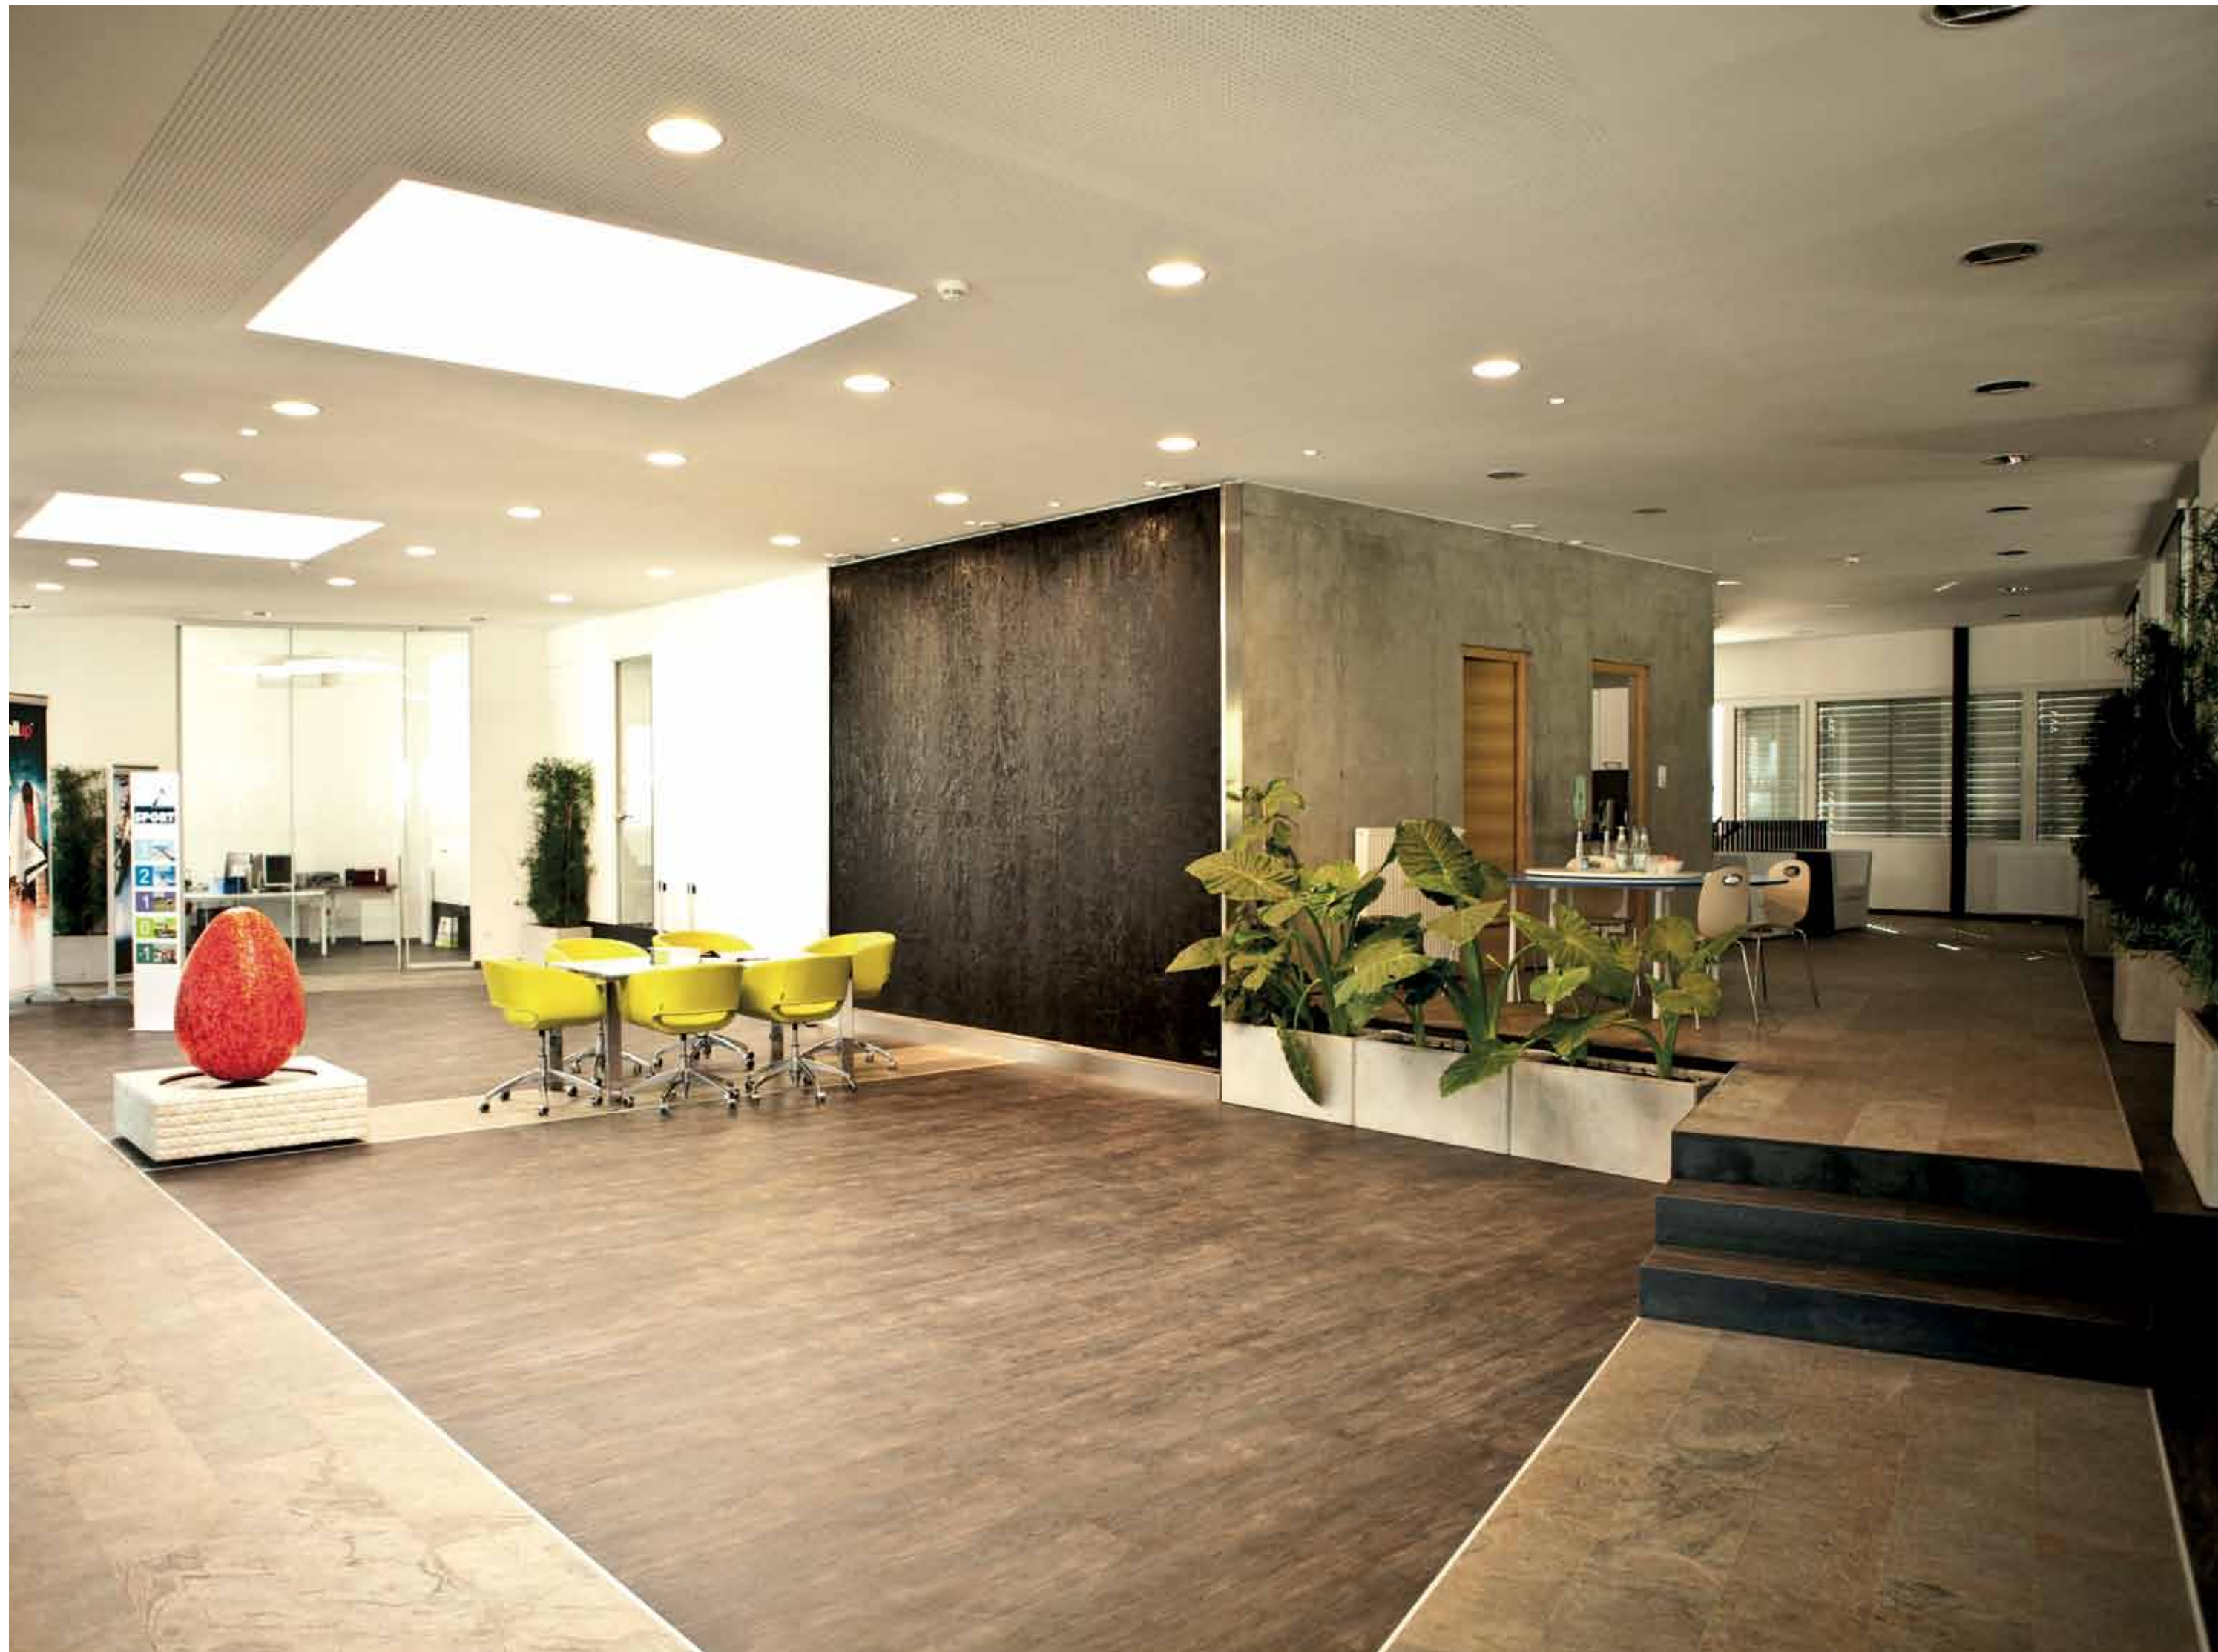

Water Wall

Parete artistica con velo d'acqua.
La tecnologia è contenuta nella vasca inox a vista.

*Artistic Wall run by water film.
Technology is contained inside the steel basin*