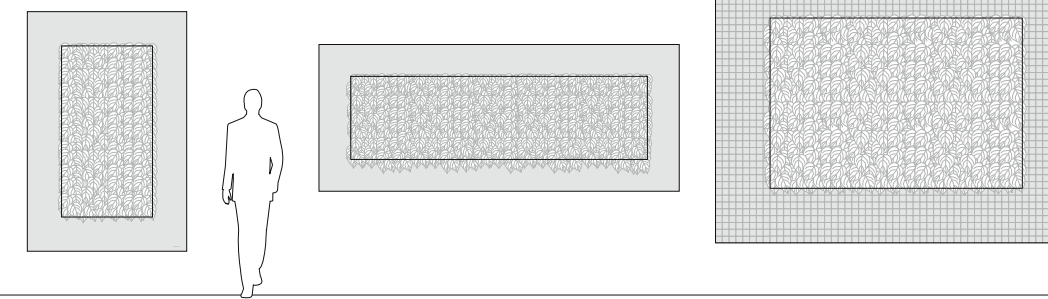

Disponibile su formati standard e su disegno
Standard sizes or custom layouts available