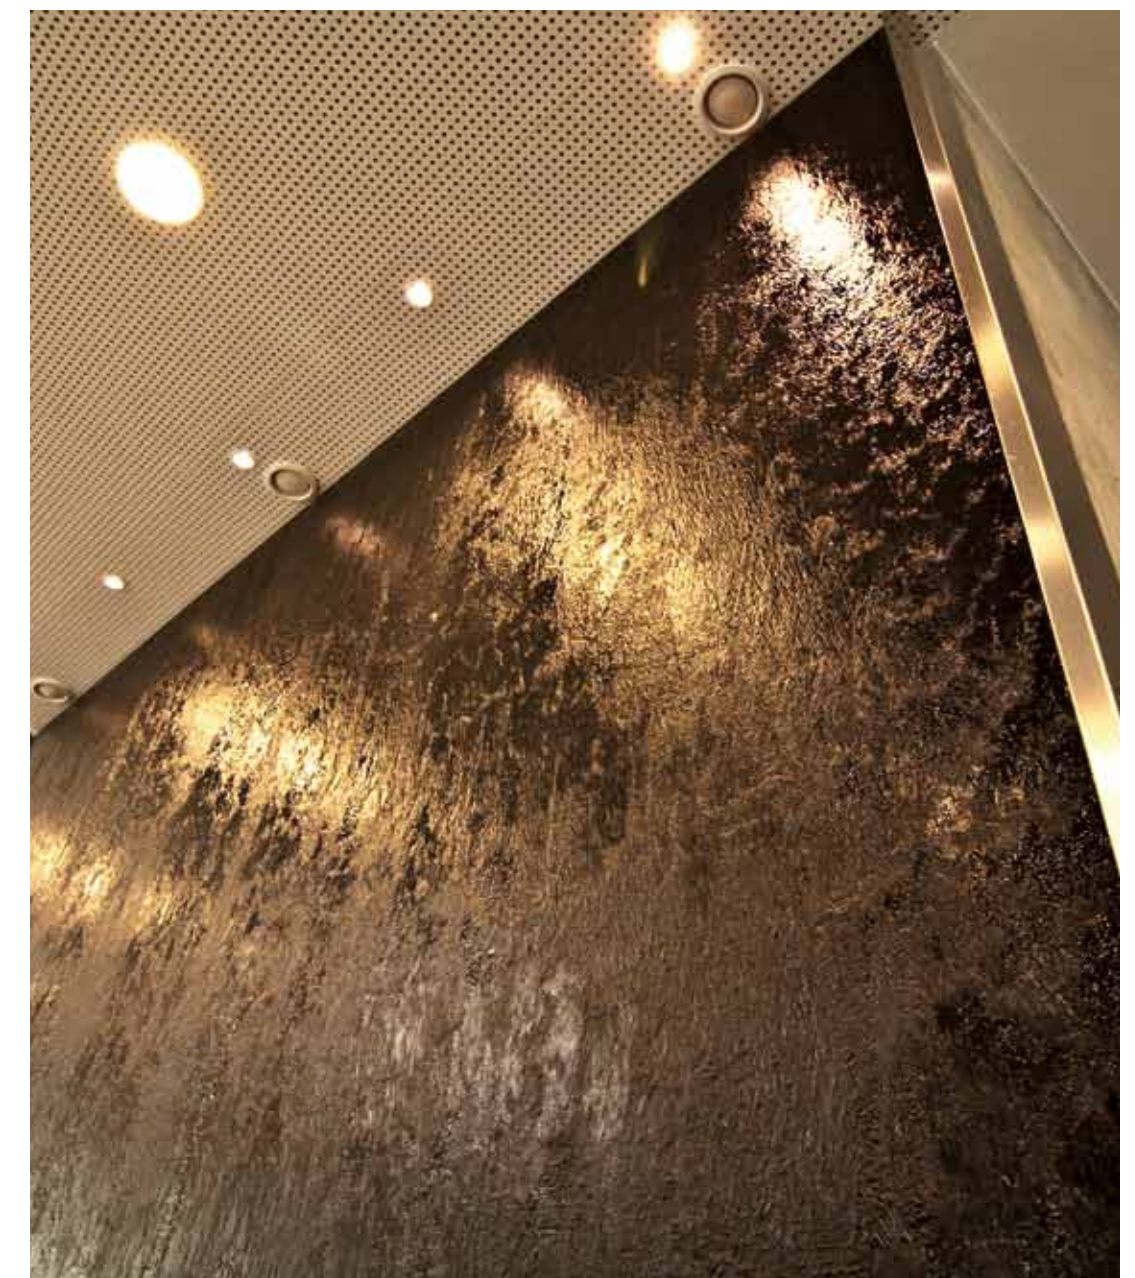

Water Wall

Parete artistica con velo d'acqua.
La tecnologia è contenuta nella vasca inox a vista.

*Artistic Wall run by water film.
Technology is contained inside the steel basin*