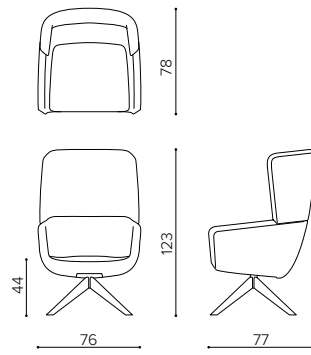

STIMEX

ARCA

Orlandini Design

ARCA

Orlandini Design

Arca rappresenta una declinazione completa del concetto di poltrona per spazi attesa, meeting e lounge, proponendosi in 2 dimensioni di seduta e 3 differenti altezze di schienale abbinabili a numerose tipologie di basamenti. La versione "lounge" con schienale basso è ideale per ambienti attesa veloci, o per grandi meeting rooms, mentre la variante con schienalino aggiunto dona maggiore importanza e comfort alla seduta. La sua declinazione più caratterizzante è con lo schienale alto, avvolgente, ma non invadente, per una pausa in completo relax, anche nella particolare configurazione con base a dondolo. Arca "small" ripropone le forme della versione "lounge" ridimensionate per zone riunione. Arca ricalca alla perfezione l'attuale concetto di "Smart Lounge", in cui l'attesa diventa un momento di riflessione, lavoro o semplice relax sul web; tutte le versioni di Arca sono pertanto accessoriabili con una tavoletta di appoggio, dalle dimensioni generose, installata su un meccanismo di rotazione.

Arca defines a new concept of armchair for lounges and waiting areas, available in 3 backrest heights, which can be combined to many base typologies. The Lounge version, with low backrest, is ideal for quick waiting areas, large meeting rooms, while the medium back option, with backrest cushion, gives more prestige and comfort to the armchair. The High version gives the unique touch of design to this collection, with its embracing backrest for a break of full relax, especially with its rocking base. Arca "small" keeps the same design of the "lounge" version, resized for meeting environments.

AA 9090
poltrona alta, base in acciaio
high back armchair, steel base

AA 909P
base a piastra • plate base

AA 9095
base a slitta • sled base

AA 9099
base in legno • wooden base

AA 909S
base in legno • wooden base