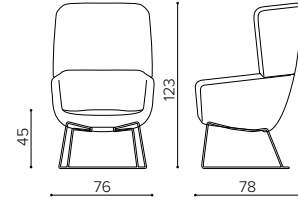

STIMEX

ARCA

Orlandini Design

ARCA

Orlandini Design

Arca rappresenta una declinazione completa del concetto di poltrona per spazi attesa, meeting e lounge, proponendosi in 2 dimensioni di seduta e 3 differenti altezze di schienale abbinabili a numerose tipologie di basamenti. La versione "lounge" con schienale basso è ideale per ambienti attesa veloci, o per grandi meeting rooms, mentre la variante con schienalino aggiunto dona maggiore importanza e comfort alla seduta. La sua declinazione più caratterizzante è con lo schienale alto, avvolgente, ma non invadente, per una pausa in completo relax, anche nella particolare configurazione con base a dondolo. Arca "small" ripropone le forme della versione "lounge" ridimensionate per zone riunione. Arca ricalca alla perfezione l'attuale concetto di "Smart Lounge", in cui l'attesa diventa un momento di riflessione, lavoro o semplice relax sul web; tutte le versioni di Arca sono pertanto accessoriabili con una tavoletta di appoggio, dalle dimensioni generose, installata su un meccanismo di rotazione.

Arca defines a new concept of armchair for lounges and waiting areas, available in 3 backrest heights, which can be combined to many base typologies. The Lounge version, with low backrest, is ideal for quick waiting areas, large meeting rooms, while the medium back option, with backrest cushion, gives more prestige and comfort to the armchair. The High version gives the unique touch of design to this collection, with its embracing backrest for a break of full relax, especially with its rocking base. Arca "small" keeps the same design of the "lounge" version, resized for meeting environments.

AA 9090
poltrona alta, base in acciaio
high back armchair, steel base

AA 909P
base a piastra • plate base

AA 9095
base a slitta • sled base

AA 9099
base in legno • wooden base

AA 909S
base in legno • wooden base