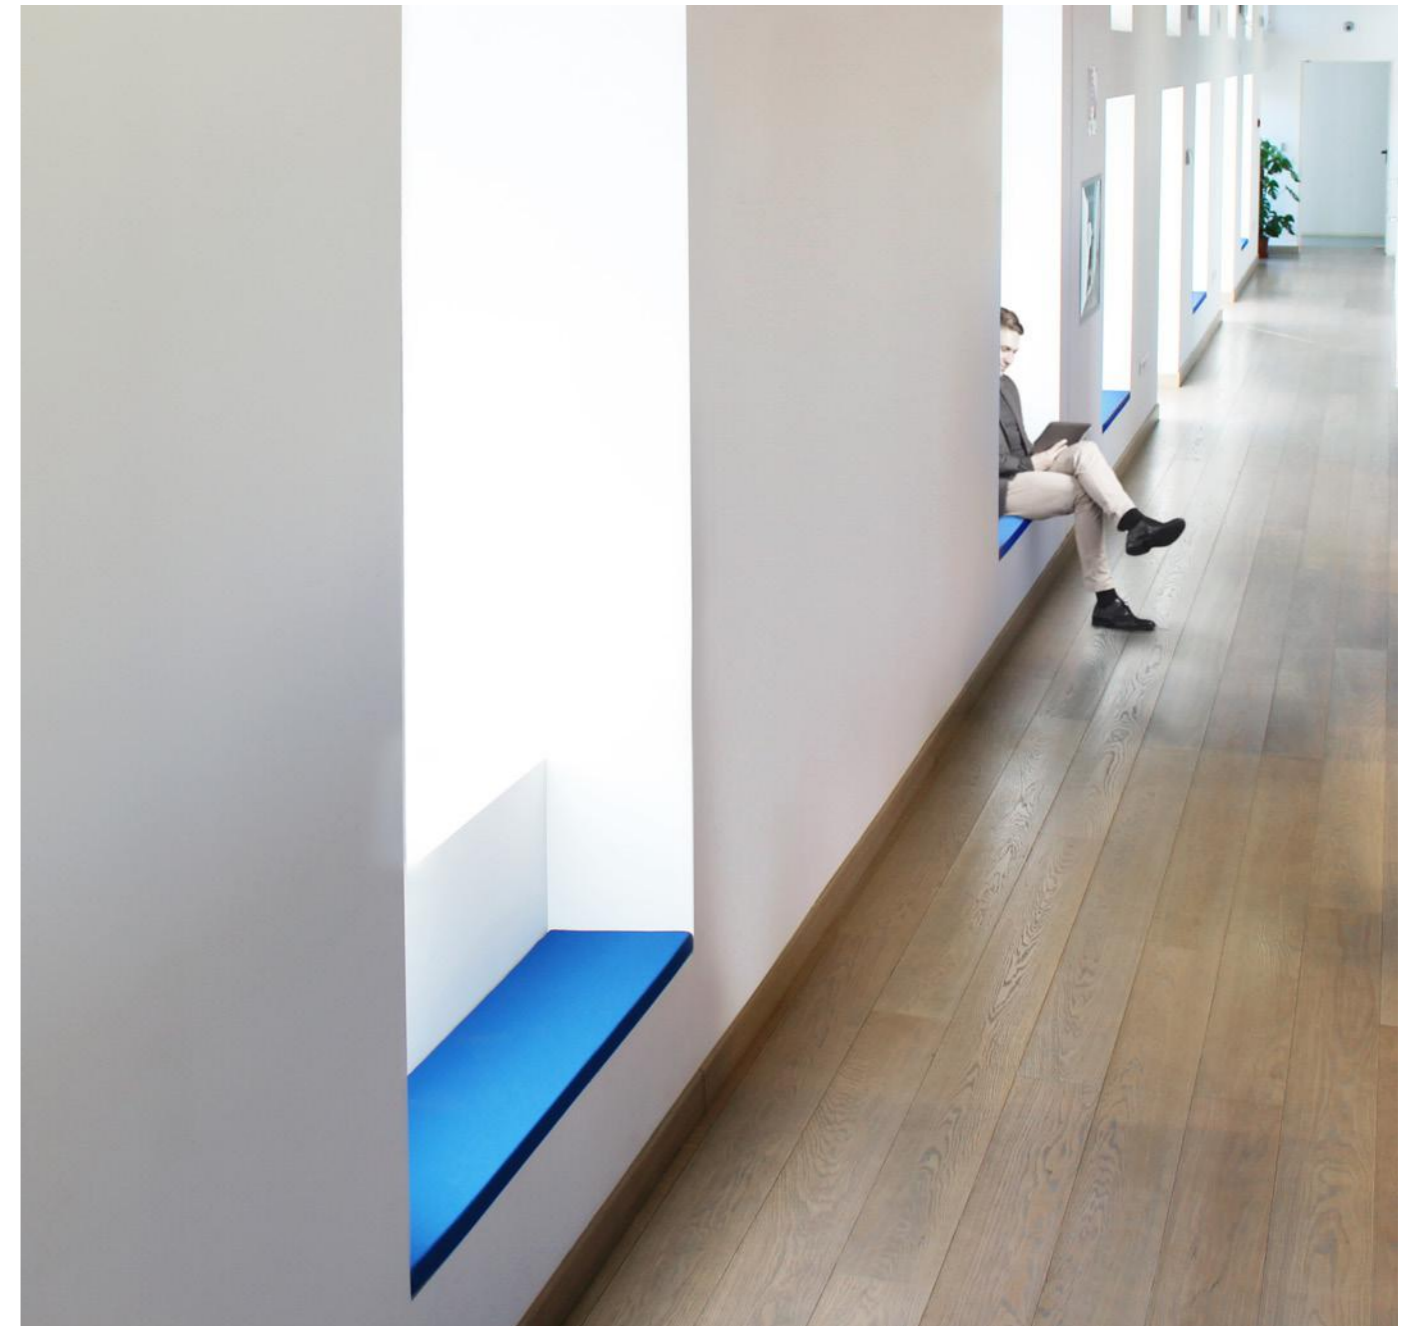

T-FRAME FREESTANDING

Custom your totem shape

T-LIGHT FREESTANDING COMPOSITION WITH ZIP

T-FRAME ROUND BICOLOR

Per ottenere un look uniforme è possibile affiancare i pannelli al rivestimento di feltro dello stesso colore  
To get a uniform look, place the panels next to the felt covering of the same color  
Pour uniformité, c'est possible placer les panneaux à côté de la couverture de feutre de la même couleur  
Um ein einheitliches Aussehen zu erzielen, ist es möglich, die Paneele neben der Filza von gleichen Farbe zu platzieren  
Para obtener un aspecto uniforme, es posible colocar los paneles al lado del revestimiento de fieltro del mismo color