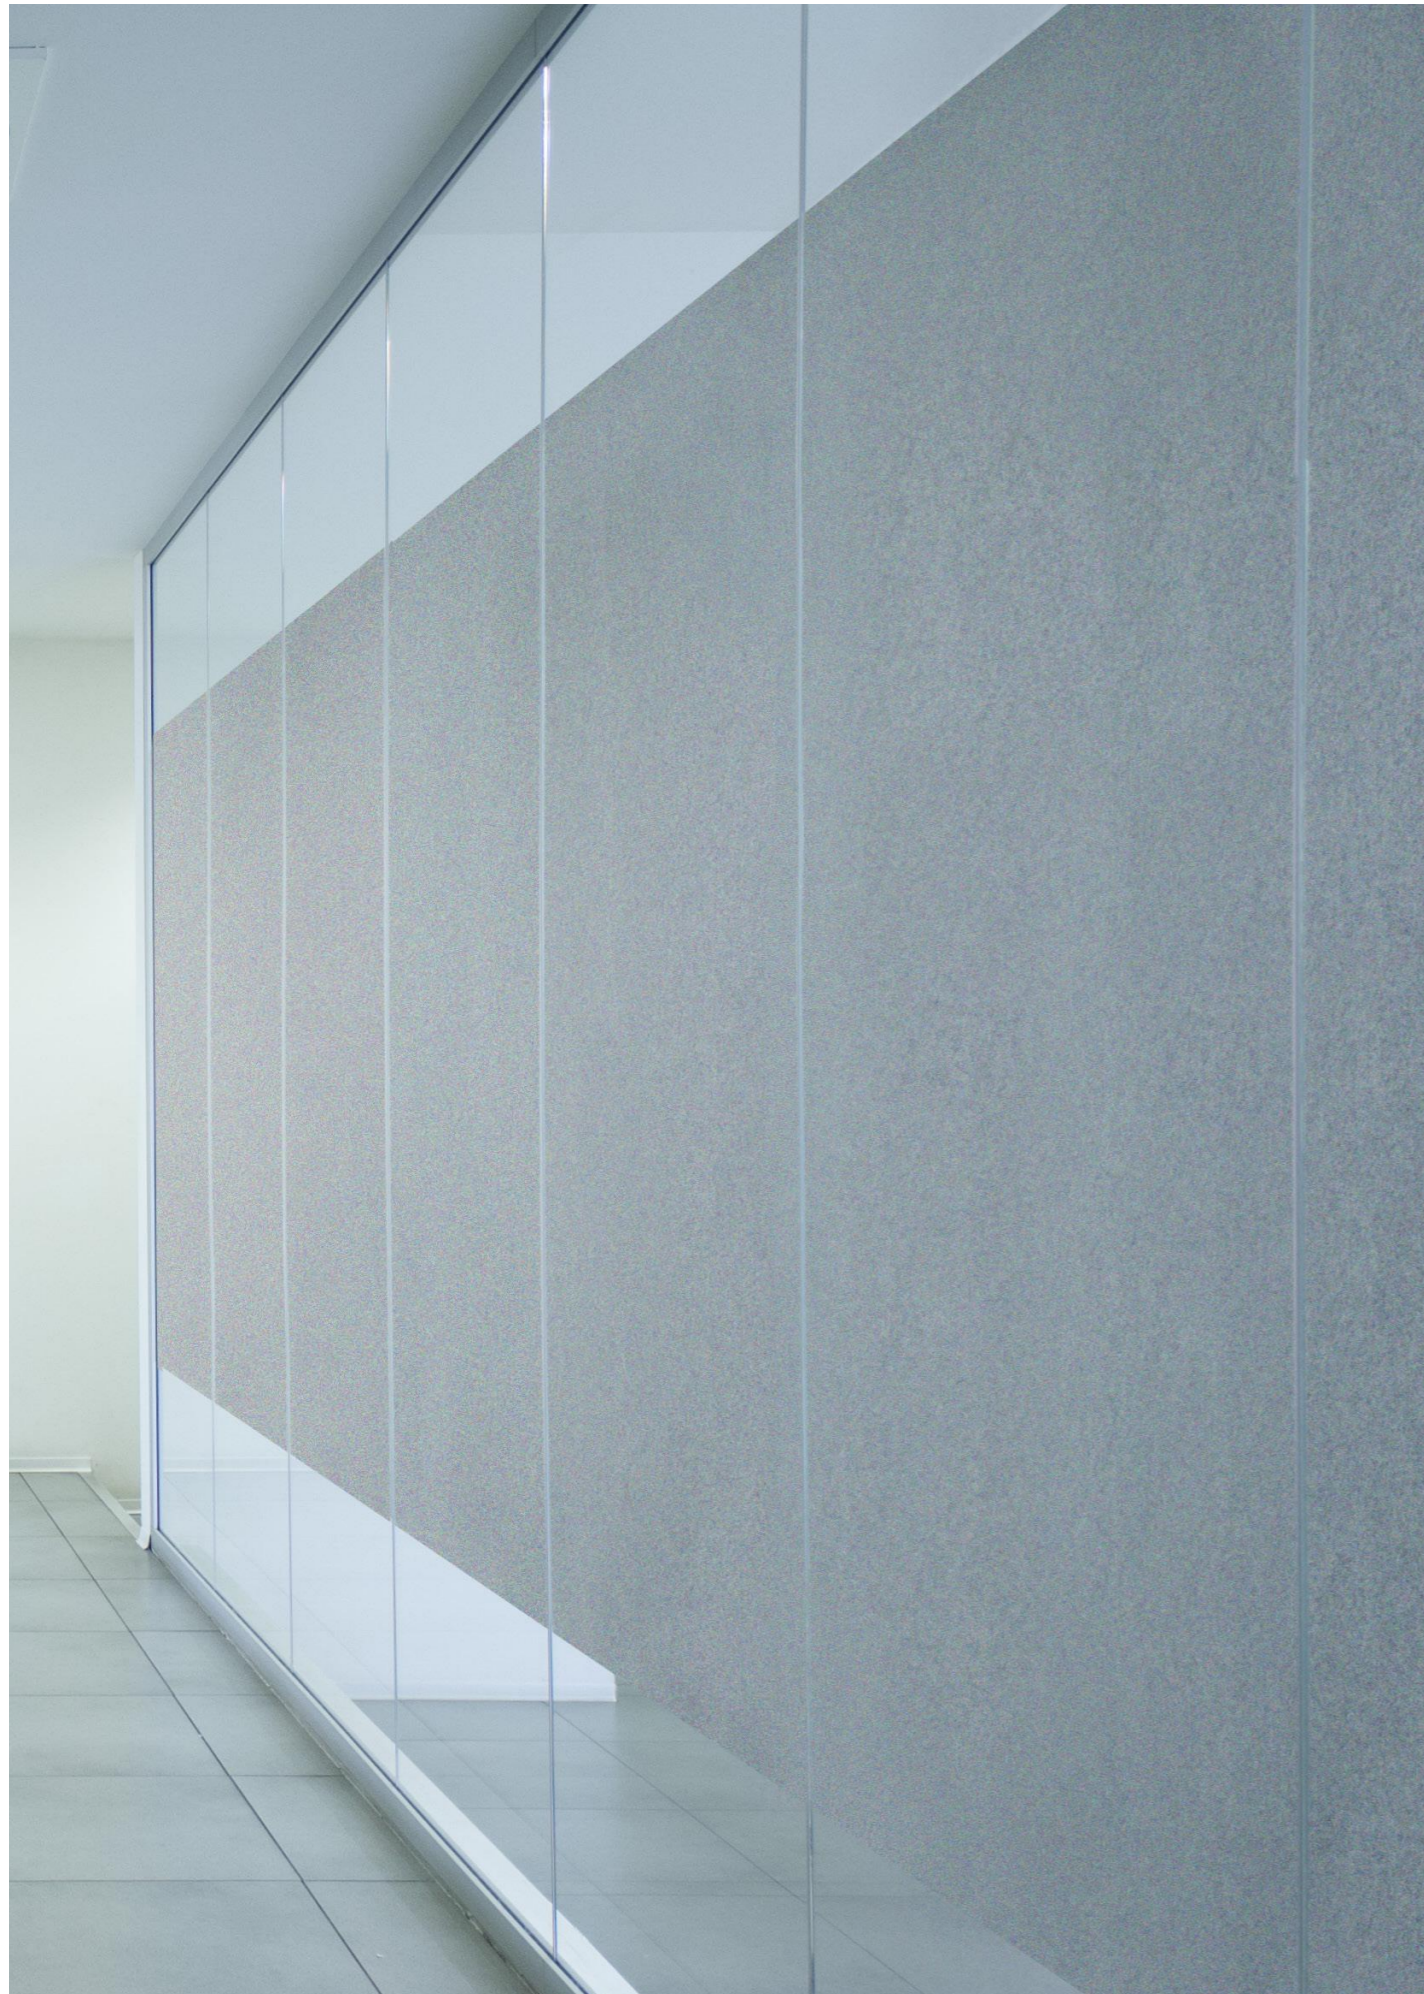

T-FRAME FREESTANDING

Custom your totem shape

T-LIGHT FREESTANDING COMPOSITION WITH ZIP

T-FRAME ROUND BICOLOR

Per ottenere un look uniforme è possibile affiancare i pannelli al rivestimento di feltro dello stesso colore  
To get a uniform look, place the panels next to the felt covering of the same color  
Pour uniformité, c'est possible placer les panneaux à côté de la couverture de feutre de la même couleur  
Um ein einheitliches Aussehen zu erzielen, ist es möglich, die Paneele neben der Filza von gleichen Farbe zu platzieren  
Para obtener un aspecto uniforme, es posible colocar los paneles al lado del revestimiento de fieltro del mismo color