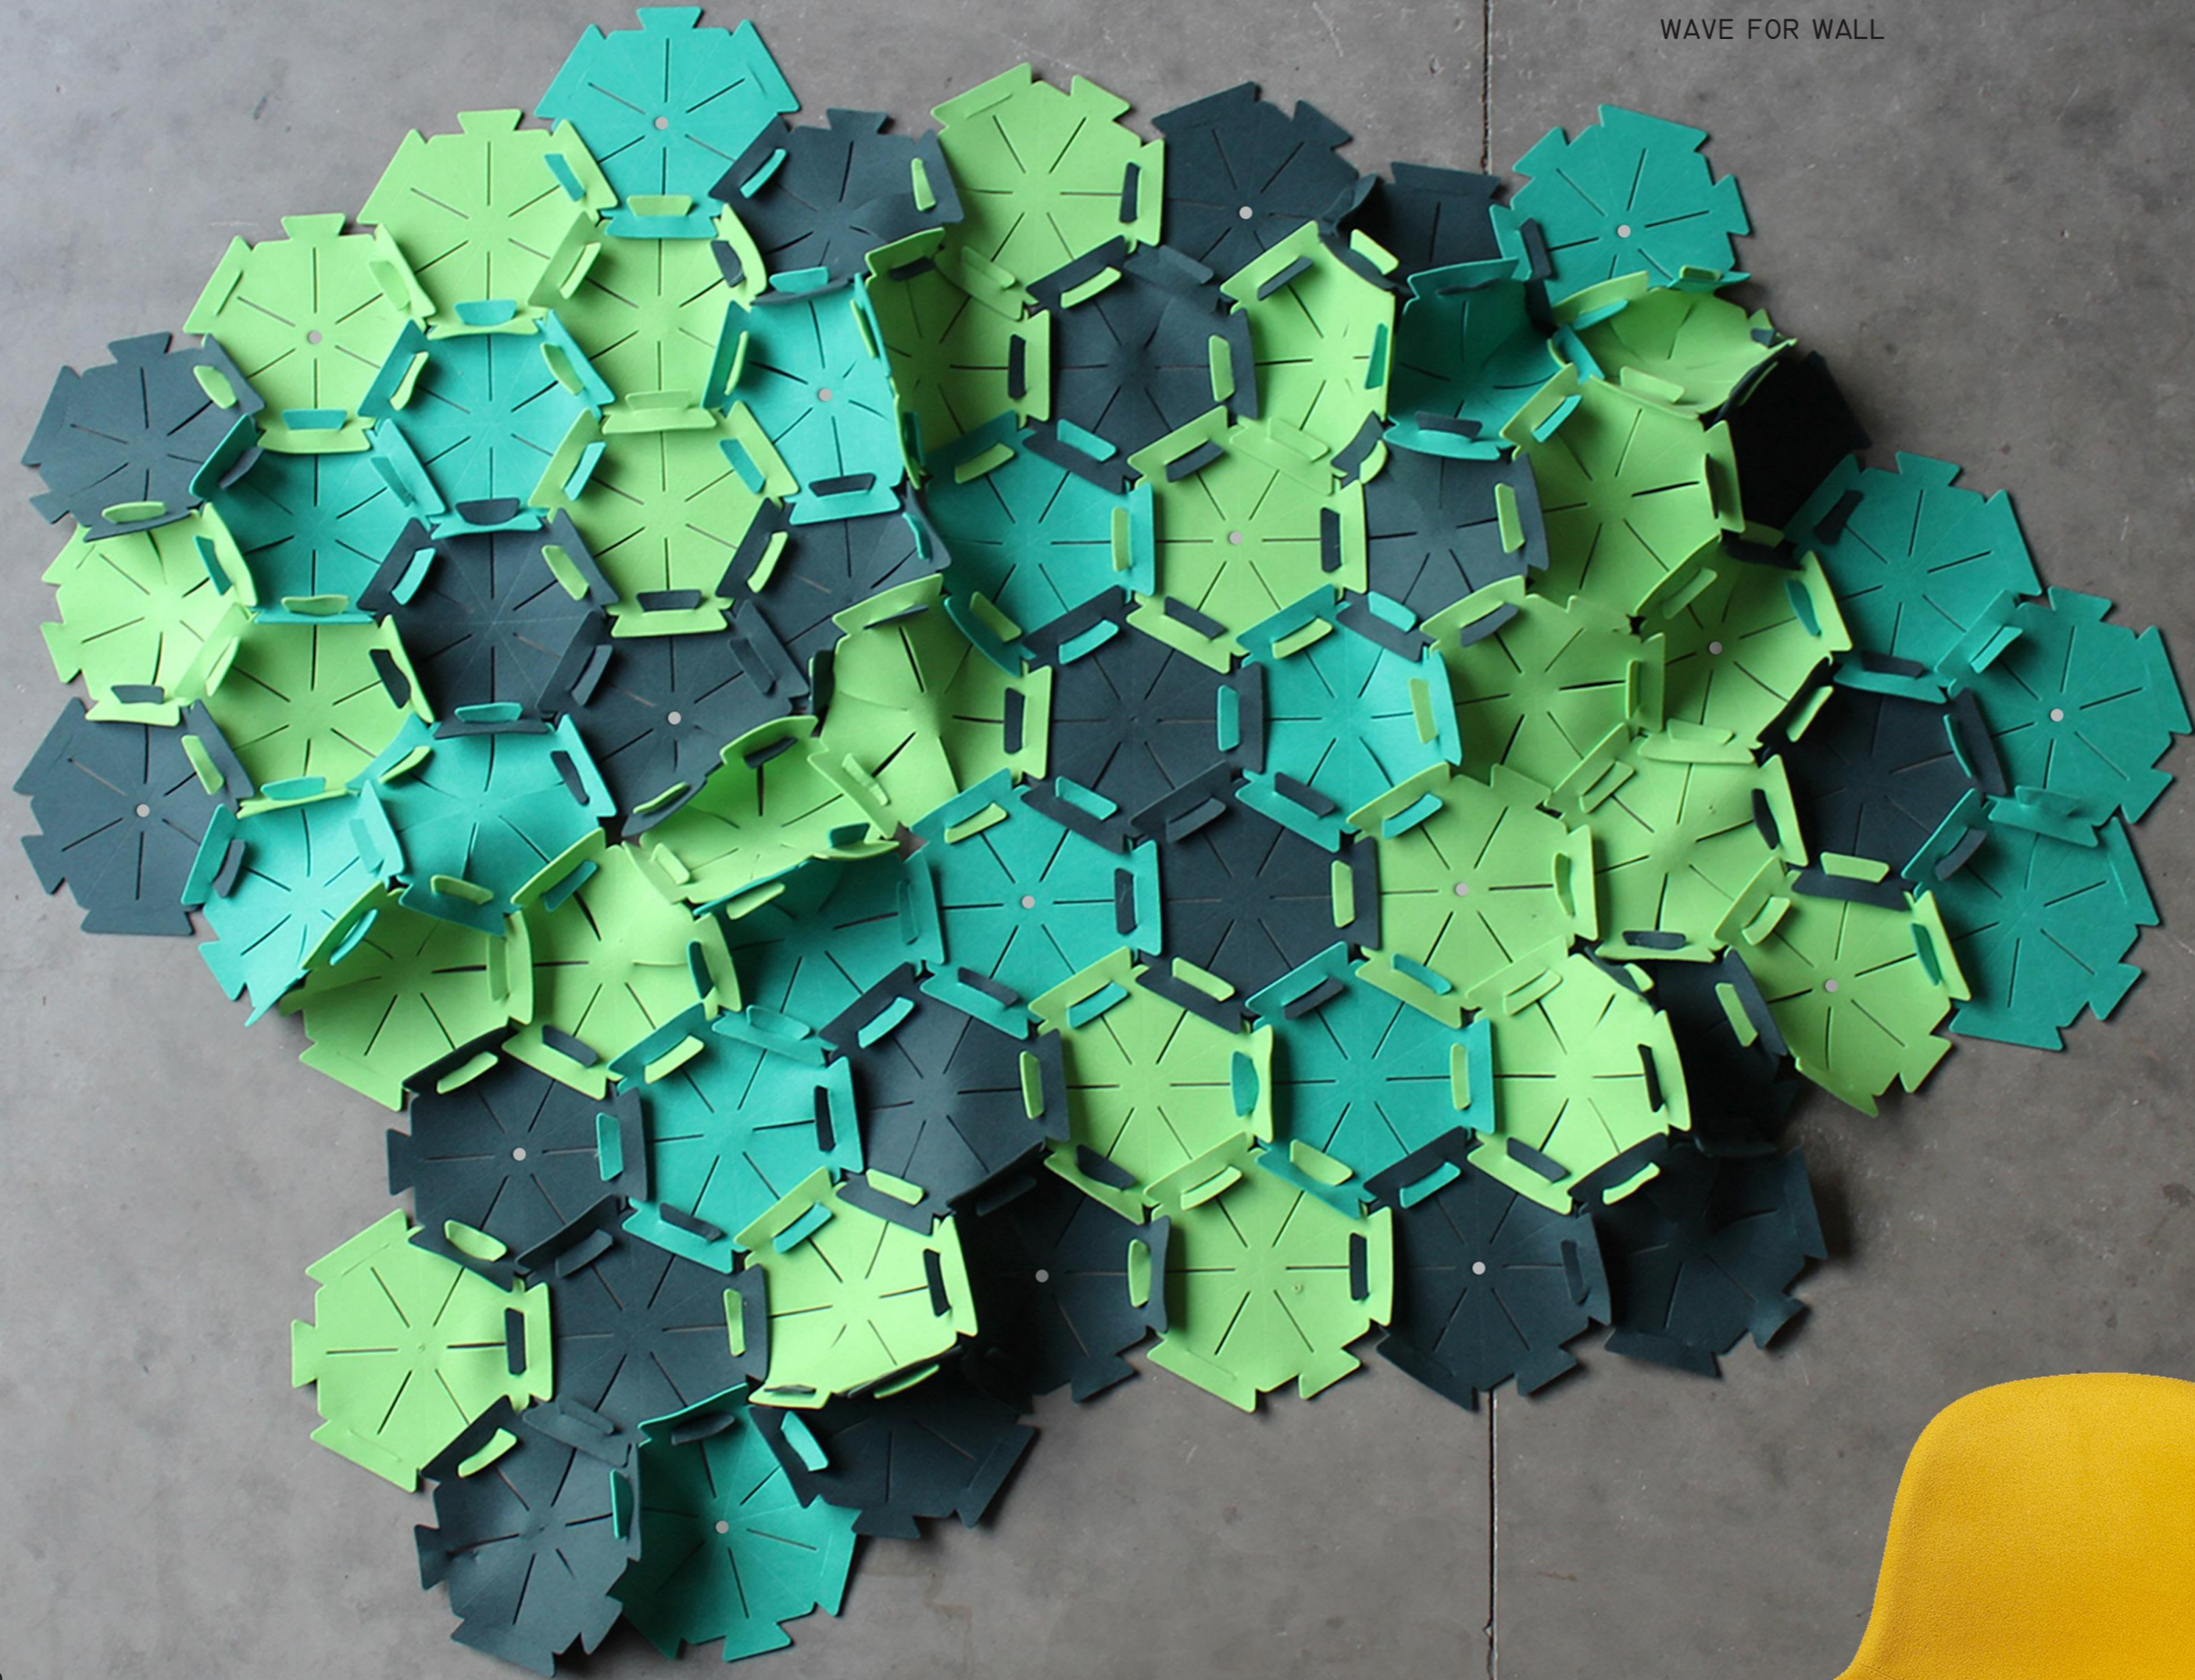

FELT SHAPE ARROW

ECOFELT & PETFELT

FELT SHAPE HEXAGON

FELT SHAPE ROUND

I rotoli di feltro possono essere applicati a qualsiasi superficie, anche curva  
Felt rolls can be applied to any surface, even curved  
Les rouleaux de feutre peuvent être appliqués à chaque surface, aussi courbée  
Filzrollen können auf jede Oberfläche, auch gebogen, aufgetragen werden  
Los rodillos de fieltro se pueden aplicar a cualquier superficie, incluso curva

# OVER- LAPPING

DESIGN BY PAOLO DELL'ELCE

DAPHNE QUERCUS

DAPHNE FRAXINUS, OLEA & LAURUS

WAVE CURTAIN