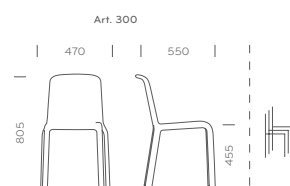

Design Odo Fioravanti

1° Premio Young&Design 2008

Art. 300

Sedia Snow in polipropilene, leggera e resistente ai raggi UV è l'ideale per l'esterno. Impilabile, è disponibile nei colori bianco, sabbia, arancio, verde, rosso, blu e nero. Snow chair, polypropylene one moulded piece, lightweight and UV beams resistant is ideal for outdoor use. Stackable, it is available in white, beige, orange, green, red, blue and black colours.

Art. 300

Snow ha particolare foro di scarico sul sedile per facilitare il deflusso dell'acqua. Caratterizzato dai profili ovali che le donano resistenza e diventano naturali maniglie per afferrarla.
Snow is characterized by rounded profiles that make it strong and handy. Peculiar is the water outflow hole on the seat part.

Art. 301

Snow table vuole comunicare le stesse sensazioni di dinamismo e velocità già proprie della Snow chair. Tavolo con ripiano in polipropilene stampato in gas air moulding e gambe in estruso di alluminio. Ideale per indoor e outdoor è disponibile nei colori bianco e sabbia. Impilabile fino a 3 pezzi.

Snow