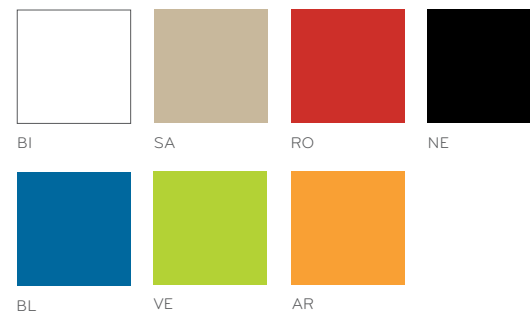

Design Odo Fioravanti

1° Premio Young&Design 2008

Art. 300

Sedia Snow in polipropilene, leggera e resistente ai raggi UV è l'ideale per l'esterno. Impilabile, è disponibile nei colori bianco, sabbia, arancio, verde, rosso, blu e nero. Snow chair, polypropylene one moulded piece, lightweight and UV beams resistant is ideal for outdoor use. Stackable, it is available in white, beige, orange, green, red, blue and black colours.

colori / colours: