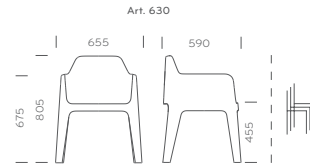

Design Alessandro Busana

Art. 630

Caratterizzata da linee semplici e pulite, la poltroncina Plus è realizzata interamente in polipropilene. La forma unisce la fisicità della poltroncina da salotto alla praticità della poltroncina da esterni.
 Featured by simple and clean lines, Plus has the shapes of a typical living room armchair combined with the versatility of an outdoor armchair.