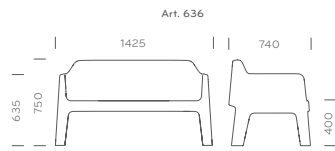

cuscino / cushion:

630 + 630.3

Design Alessandro Busano

Art. 631 - 636

Plus Air poltrona lounge e divano derivano dal concept di Plus. Realizzati in polietilene con la tecnica dello stampaggio rotazionale, sono disponibili in bianco, rosso e grigio antracite. Curve e superfici originarie trovano nuove proporzioni per offrire un elevato comfort di seduta. Plus Air lounge armchair and Plus Air sofa versions come from the concept of the Plus seatings. Made of polyethylene with rotational moulding technology, they are available in white, red or anthracite gray colours. The easy-chic stylish contents of Plus live again under a new look.