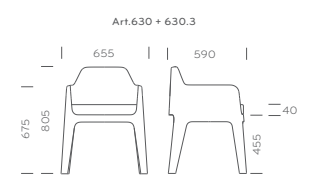

Art. 630.3

Il cuscino aumenta il comfort della seduta Plus senza rinunciare alla funzionalità. Imbottito con schiuma di poliuretano espanso e rivestito in tessuto è idropassante in modo da favorire il deflusso dell'acqua e da consentire l'utilizzo outdoor.
 The cushion makes the seat of Plus more comfortable without renouncing at functionality. It's upholstered with injected polyurethane foam and covered with fabric, which weeve allows the water drainage. Suitable for outdoor use.