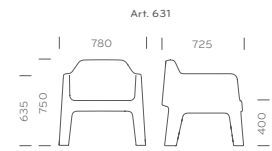

cuscino / cushion:

630 + 630.3

Design Alessandro Busano

Art. 631 - 636

Plus Air poltrona lounge e divano derivano dal concept di Plus. Realizzati in polietilene con la tecnica dello stampaggio rotazionale, sono disponibili in bianco, rosso e grigio antracite. Curve e superfici originarie trovano nuove proporzioni per offrire un elevato comfort di seduta. Plus Air lounge armchair and Plus Air sofa versions come from the concept of the Plus seatings. Made of polyethylene with rotational moulding technology, they are available in white, red or anthracite gray colours. The easy-chic stylish contents of Plus live again under a new look.