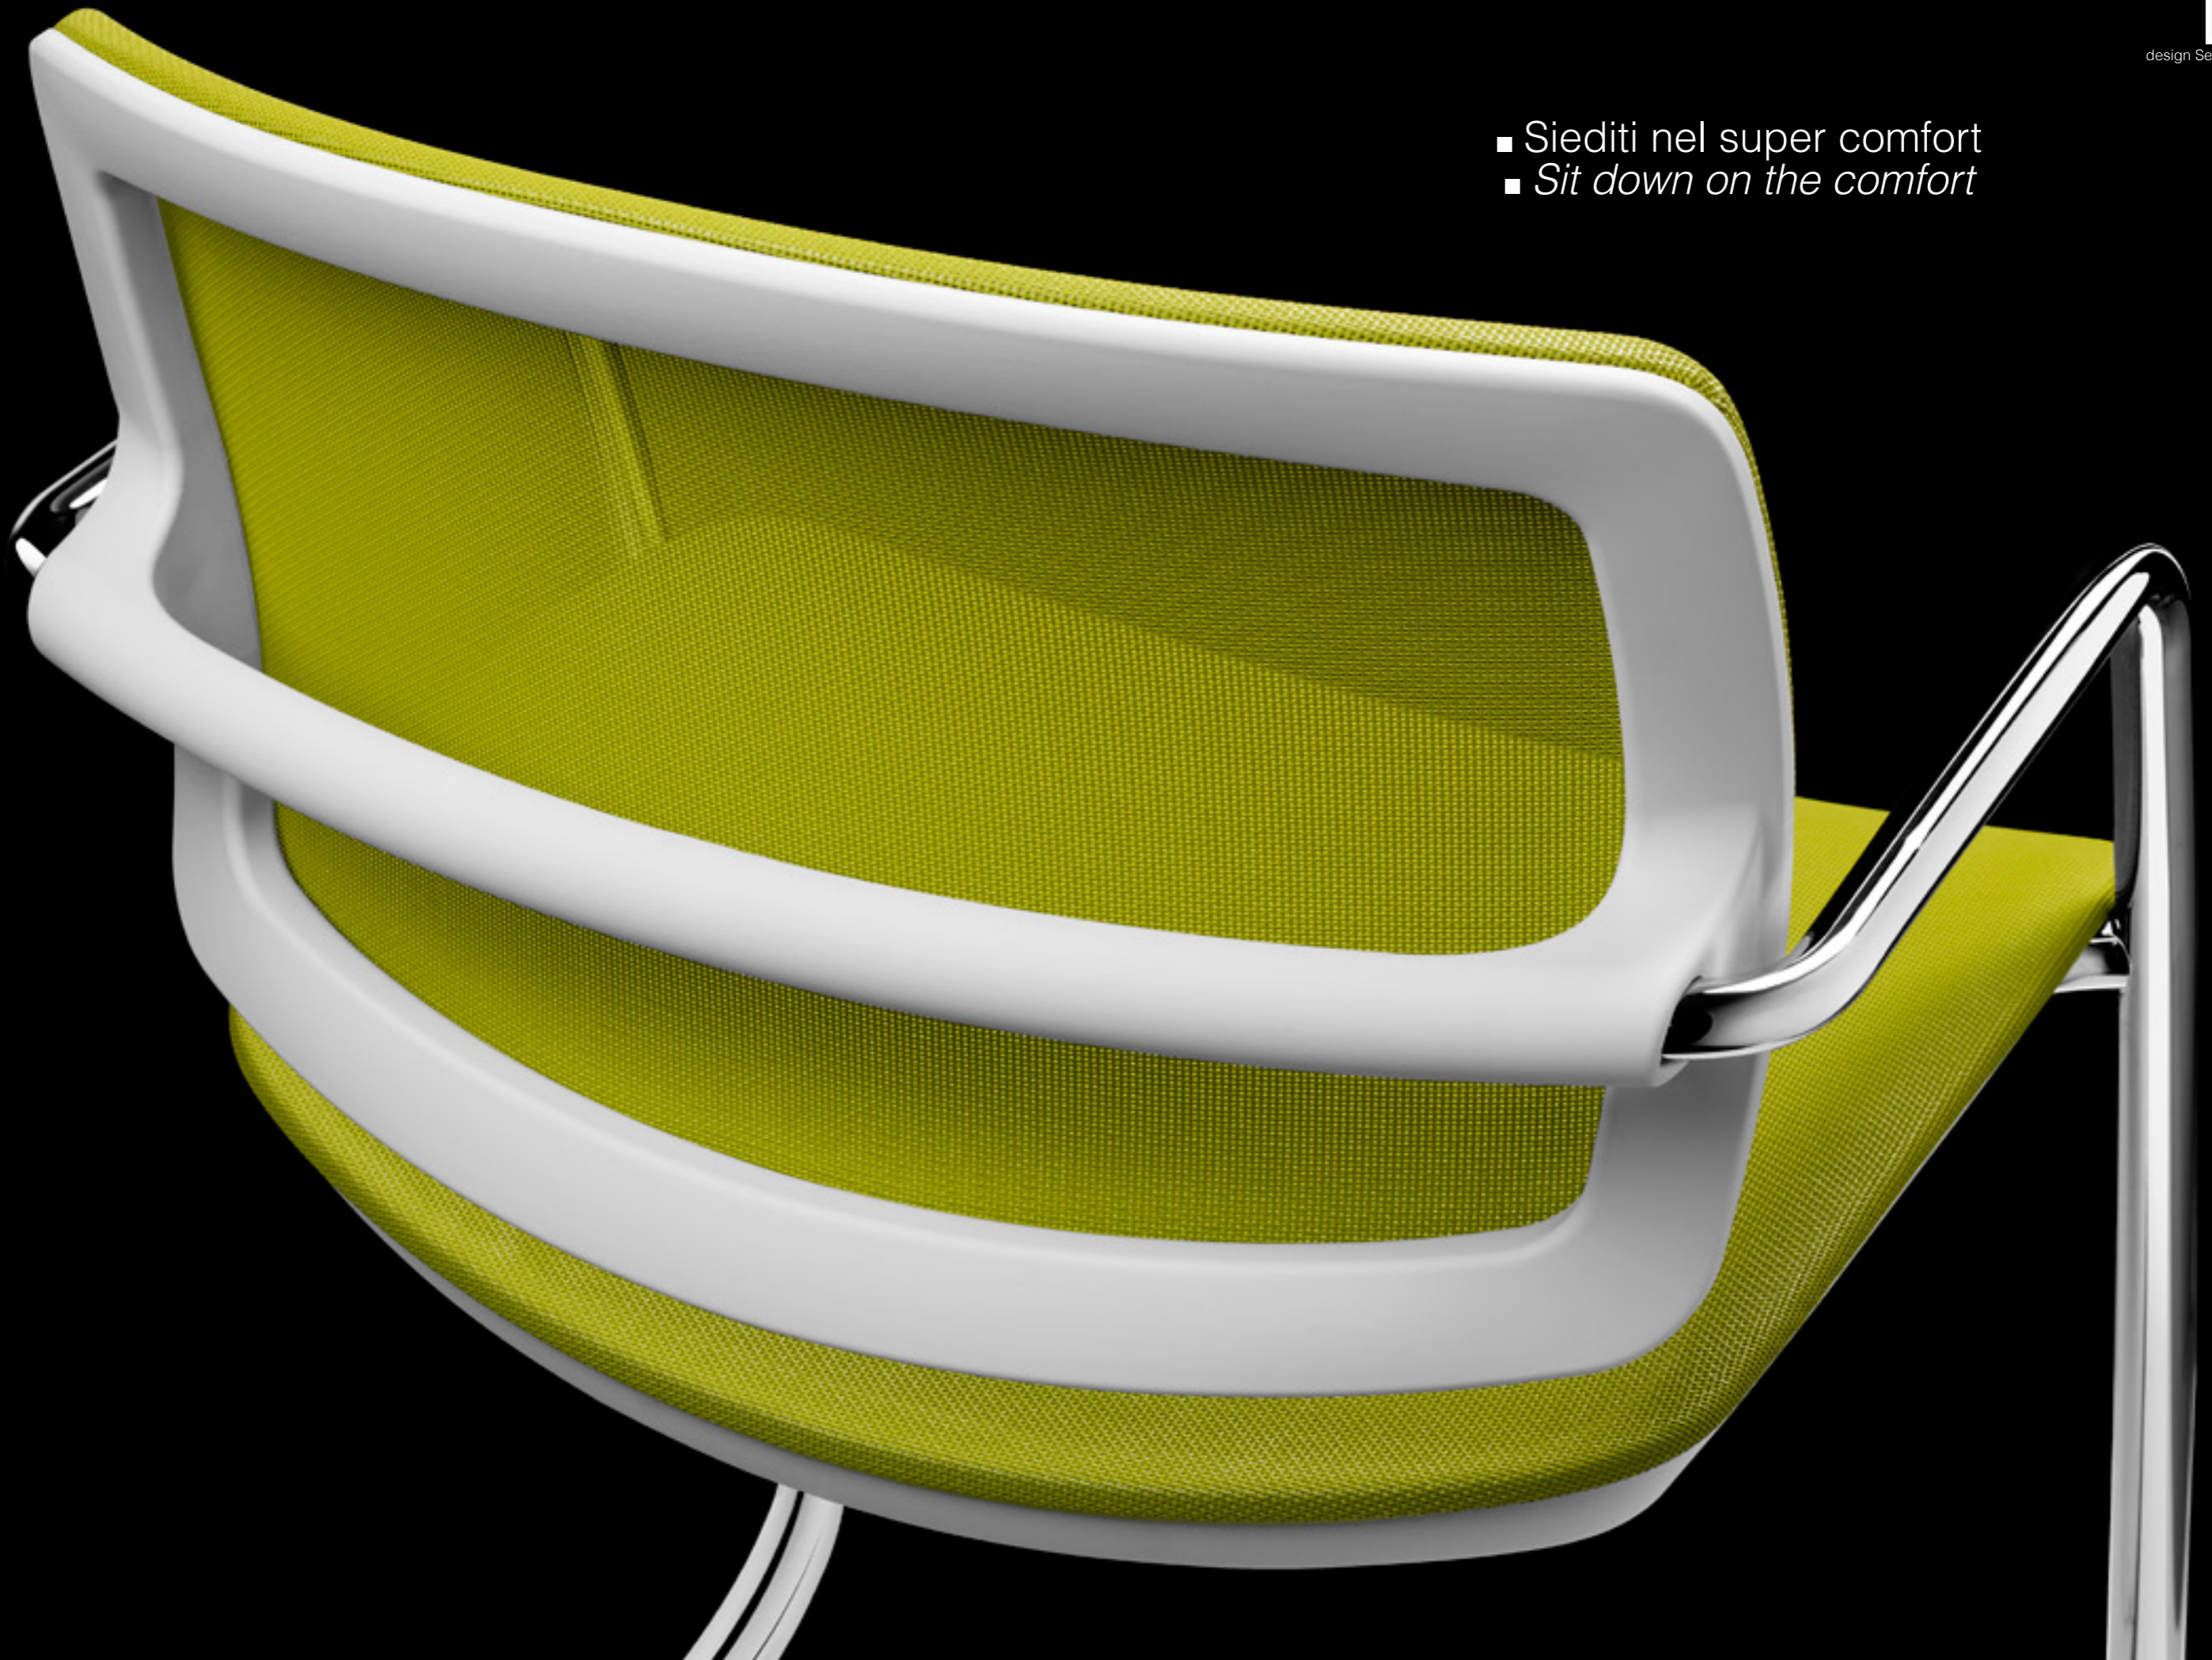

- Siediti nel super comfort
- *Sit down on the comfort*

RR

Colore delle parti plastiche
Plastic parts colors

Bianco / White
RAL 9003

RF

Grigio / Grey
RAL 7035

RP

Nero / Black