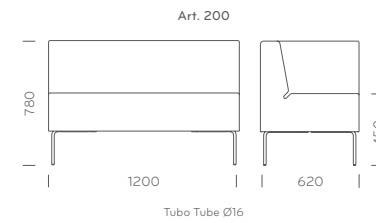

Tubo Tube Ø16

Categorie rivestimenti disponibili: A, C, G, H
Covering categories available: A, C, G, H