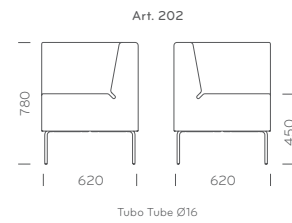

Art. 202 - 200 - 201 - 203

Il sistema comprende 4 diverse unità che si prestano a numerose combinazioni e personalizzazioni: divano, seduta singola, seduta angolare con schienale e pouf. Il telaio è in tubo d'acciaio cromato di Ø 16 mm, la seduta è completamente imbottita con uno schiumato poliuretano ignifugo che la rende morbida ed indeformabile. Rivestimento in tessuto o finta pelle.

The system includes 4 different units suitable to different combinations and personalization: sofa, single seating, angular seating with backrest and pouf. The frame is made of a rod steel tube with Ø 16 mm, the shell is completely upholstered with a fire-retardant injected polyurethane foam that makes it soft and unshrinkable. Fabric or simil leather upholstery covering.

Tubo Tube Ø16

Categorie rivestimenti disponibili: A, C, G, H
Covering categories available: A, C, G, H