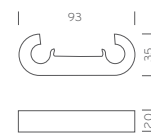

70 Host - Wow

Design by Marco Pocci and Claudio Dondoli

Art. 791

Host, sedute singole con schienale rivestite in finta pelle collegate da un gancio in nylon.
Host, single sitting system with backrest unit upholstered in simil leather, joined by a nylon linking device.

Art. 790/G