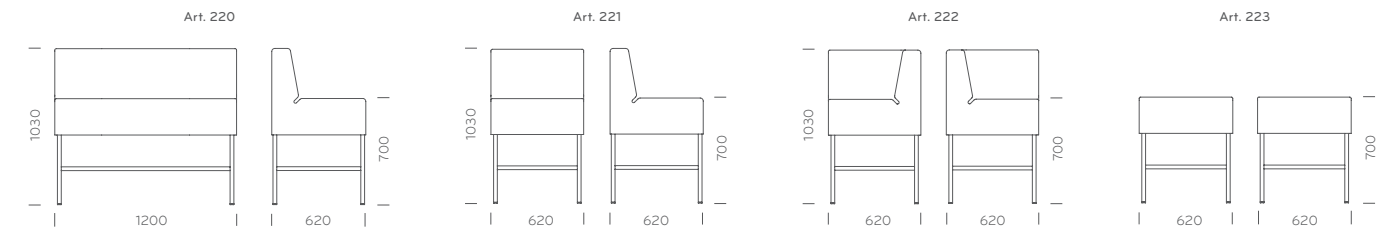

202

200

201

203

Moduli Host o configurazione angolare.  
Angular configuration with Host modular units.

Art. 220 - 221 - 222 - 223

Host versione sgabello ha telaio in tubo d'acciaio 25x25 mm cromato o verniciato nero. Scocca imbottita rivestita in tessuto o finta pelle. 4 i moduli disponibili: divano, seduta singola, angolare, pouf.  
 Host stool version, 25x25 mm steel tube frame in chromed or black powder coated finish. Upholstered shell covered with fabric or simil leather. 4 different units available: sofa unit, single seat unit, corner unit, sofa unit.