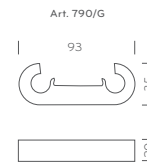

Gancio di collegamento.
Linking device.

790