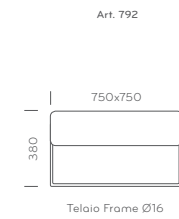

Art. 790 - 792

Sistema di sedute modulari composto da due elementi, diversamente accostabili: seduta singola e seduta singola con schienale. Scocca in polietilene e telaio in acciaio inox Aisi 316L, ideale per l'utilizzo all' esterno. Colori disponibili: bianco, rosso e nero. Accessoriabile con gancio di collegamento.
Informal modular sitting system, composed by two elements variously joinable: single seat unit and single seat backrest unit. Polyethylene shell and stainless steel Aisi 316L tube frame, suitable for outdoor use. Colours: white, red and black. Linking device available.