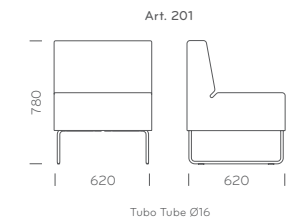

Tubo Tube Ø16

Categorie rivestimenti disponibili: A, C, G, H
Covering categories available: A, C, G, H