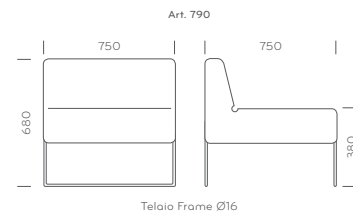

## Art. 481 - 471

Wow sgabello-pouf rivestito in finta pelle, con cuciture perimetrali a vista.  
Disponibile con base in metallo cromato a vista. Nelle dimensioni Ø mm 420 e Ø mm 680.  
Wow low stool upholstered in simil leather with visible stitches profile and chromed base.  
Available in sizes diam. mm 420 and mm 680.

Sgabello  
Stool

Categorie rivestimenti disponibili: A, B, C, D, G, H  
Covering categories available: A, B, C, D, G, H

471

481

Art. 790 - 792

Sistema di sedute modulari composto da due elementi, diversamente accostabili: seduta singola e seduta singola con schienale. Scocca in polietilene e telaio in acciaio inox Aisi 316L, ideale per l'utilizzo all' esterno. Colori disponibili: bianco, rosso e nero. Accessoriabile con gancio di collegamento.  
 Informal modular sitting system, composed by two elements variously joinable: single seat unit and single seat backrest unit. Polyethylene shell and stainless steel Aisi 316L tube frame, suitable for outdoor use. Colours: white, red and black. Linking device available.