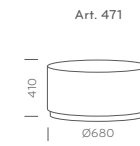

Categorie rivestimenti disponibili: A, B, C, D, G, H
Covering categories available: A, B, C, D, G, H