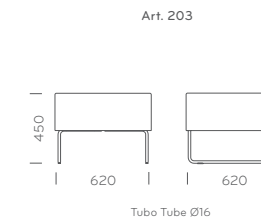

Tubo Tube Ø16

Categorie rivestimenti disponibili: A, C, G, H
Covering categories available: A, C, G, H