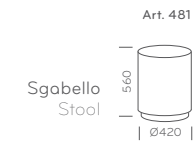

## Art. 481 - 471

Wow sgabello-pouf rivestito in finta pelle, con cuciture perimetrali a vista.  
Disponibile con base in metallo cromato a vista. Nelle dimensioni Ø mm 420 e Ø mm 680.  
Wow low stool upholstered in simil leather with visible stitches profile and chromed base.  
Available in sizes diam. mm 420 and mm 680.