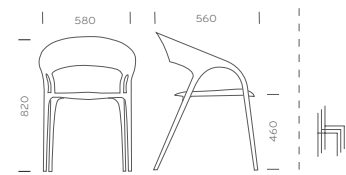

Art. 620

Gossip è realizzata in policarbonato trasparente neutro, fumè, ambra oppure nella versione full colour nero o bianco. Impilabile.

Gossip armchair in transparent polycarbonate (clear, smoke grey, amber colours) or full colour polycarbonate (white or black). Stackable.

colori / colours:

FU

AM

TR

BI

NE

Solo per utilizzo interno
For indoor use only