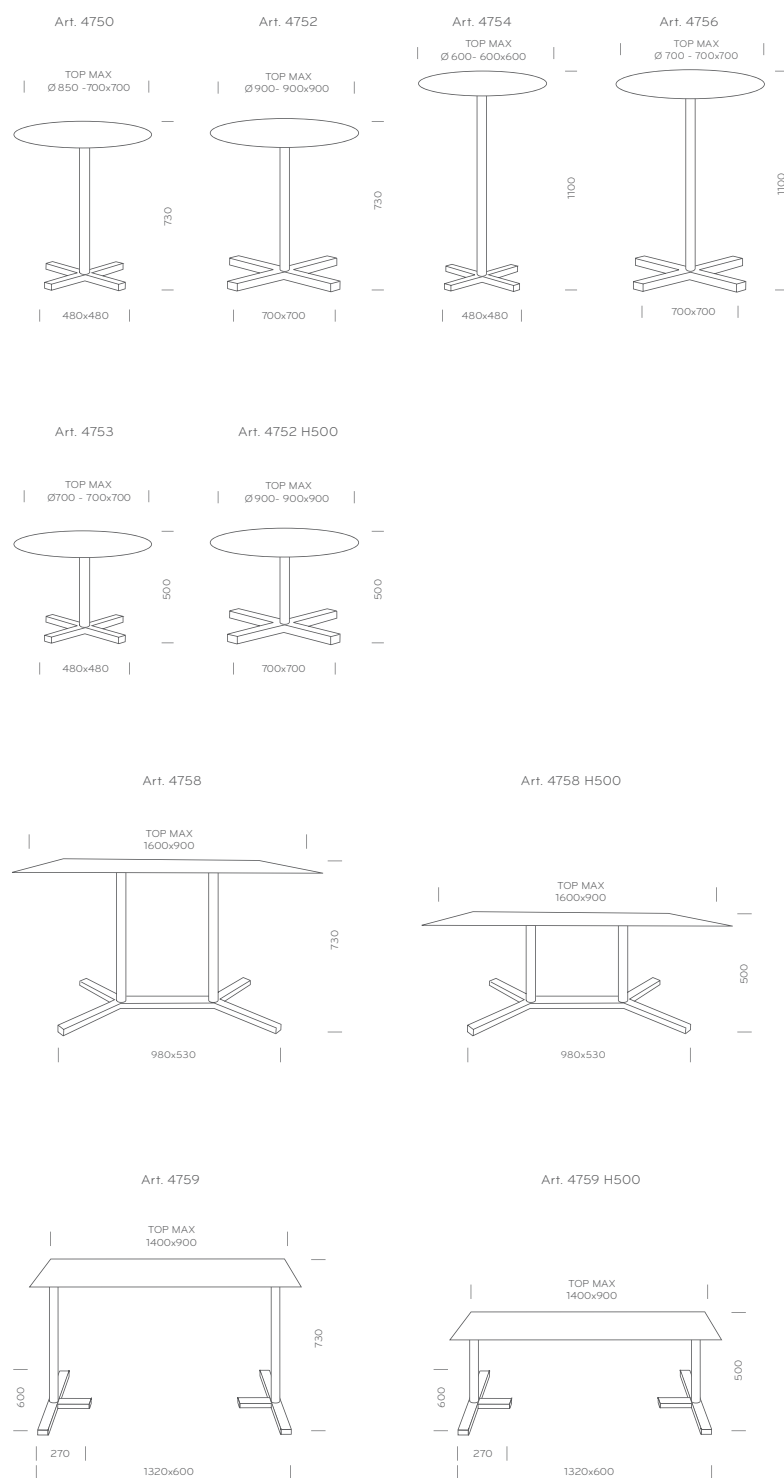

Developed by Pedrali R&D

Colonna / Column Ø 50

Le altezze dei basamenti indicate non sono comprese dei ripiani. - Table bases heights do not include table tops.

Tavolo Bold (Art. 4750_BIE) con ripiano in stratificato Compact Full Colour e sedie Gossip.
 Bold table (Art. 4750_BIE) with Compact Full Colour solid laminate top and Gossip chairs.

Tavolo Bold, base in fusione di ghiso, colonna in tubo Ø 50 mm. Verniciato vari colori: bianco, nero, alluminio, grigio naturale, marrone, avorio ed alluminio per esterni.
 Bold table, cast-iron base, tube column Ø 50 mm. Powder coated in the following colours: white, black, silver, natural grey, brown or ivory or powder coated for outdoor use.

Piedini regolabili.
 Adjustable feet.

4754

4752

42 Bold

Tavolo Bold versione per ripiani rettangolari con base in fusione di ghisa e doppia colonna in tubo Ø 50 mm. Verniciato nei colori: nero, bianco, alluminio, grigio naturale, marrone, avorio ed alluminio per esterni. Piedini regolabili.
Bold table, cast-iron base, two tube columns Ø 50 mm. Powder coated in the following colours white, black, silver, natural grey, brown or ivory or powder coated for outdoor use. Adjustable feet.

4758

Tavolo Bold versione per ripiani rettangolari con basi in fusione di ghisa e colonne in tubo Ø 50 mm, accostabili tra loro garantendo il minimo ingombro. Verniciato nei colori: nero, bianco, alluminio, grigio naturale, marrone, avorio ed alluminio per esterni. Piedini regolabili.
Bold table, rectangular tops version with cast-iron bases and tube Ø 50 mm, once they are lined up can grant the minimal overall dimensions. Powder coated colours: black, white, aluminium, natural grey, brown, ivory and aluminium for outdoor use, provided with adjustable feet.